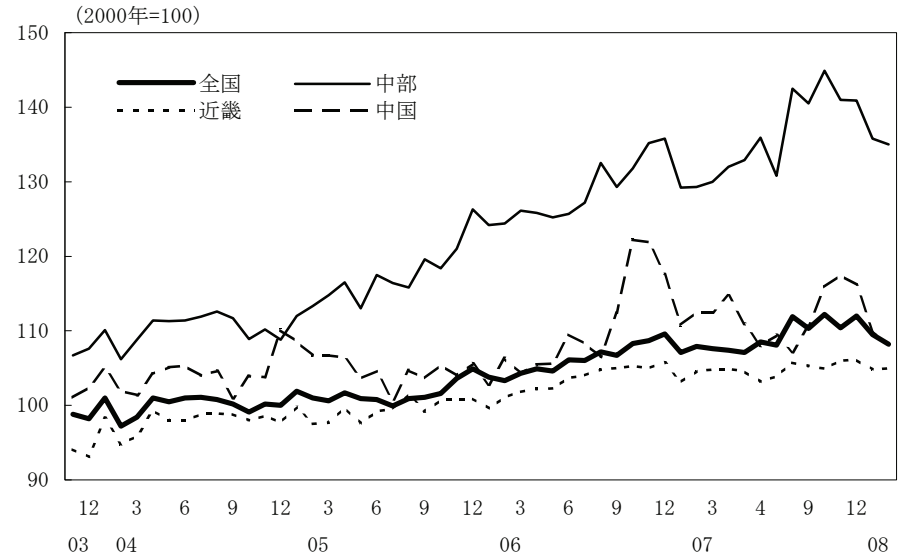

(参考4) 地域経済

(1) 鉱工業生産

(備考)

1. 経済産業省「鉱工業指数」、各経済産業局「管内経済動向」等、沖縄県「鉱工業生産動向」により作成。
2. 季節調整済指数(2000年=100)。
3. 地域区分は下記「地域区分B」による。
4. 各地域の最新月は速報値、全国は確報値。

(参考) 地域区分

	地域区分A	地域区分B	地域区分C
北海道	北海道	北海道	北海道
東北	青森、岩手、宮城、秋田、山形、福島、新潟	青森、岩手、宮城、秋田、山形、福島	青森、岩手、宮城、秋田、山形、福島
関東	茨城、栃木、群馬、埼玉、千葉、東京、神奈川、山梨、長野	新潟、茨城、栃木、群馬、埼玉、千葉、東京、神奈川、山梨、長野、静岡	茨城、栃木、群馬、埼玉、千葉、東京、神奈川、山梨、長野
中部	-	富山、石川、岐阜、愛知、三重	-
東海	静岡、岐阜、愛知、三重	-	静岡、岐阜、愛知、三重
北陸	富山、石川、福井	-	新潟、富山、石川、福井
近畿	滋賀、京都、大阪、兵庫、奈良、和歌山	福井、滋賀、京都、大阪、兵庫、奈良、和歌山	滋賀、京都、大阪、兵庫、奈良、和歌山
中国	鳥取、島根、岡山、広島、山口	鳥取、島根、岡山、広島、山口	鳥取、島根、岡山、広島、山口
四国	徳島、香川、愛媛、高知	徳島、香川、愛媛、高知	徳島、香川、愛媛、高知
九州	福岡、佐賀、長崎、熊本、大分、宮崎、鹿児島	福岡、佐賀、長崎、熊本、大分、宮崎、鹿児島	福岡、佐賀、長崎、熊本、大分、宮崎、鹿児島
沖縄	沖縄	沖縄	沖縄

(2) 完全失業率

- (備考) 1. 総務省「労働力調査」により作成。
 2. 地域区分は前頁「地域区分C」による。
 3. データは原数値。

(3) 有効求人倍率

- (備考) 1. 厚生労働省「一般職業紹介状況」により作成。
 2. 地域区分は前頁「地域区分A」による。
 3. 季節調整済 (X-12-ARIMA)。
 4. すべての地域でパートタイムを含む。