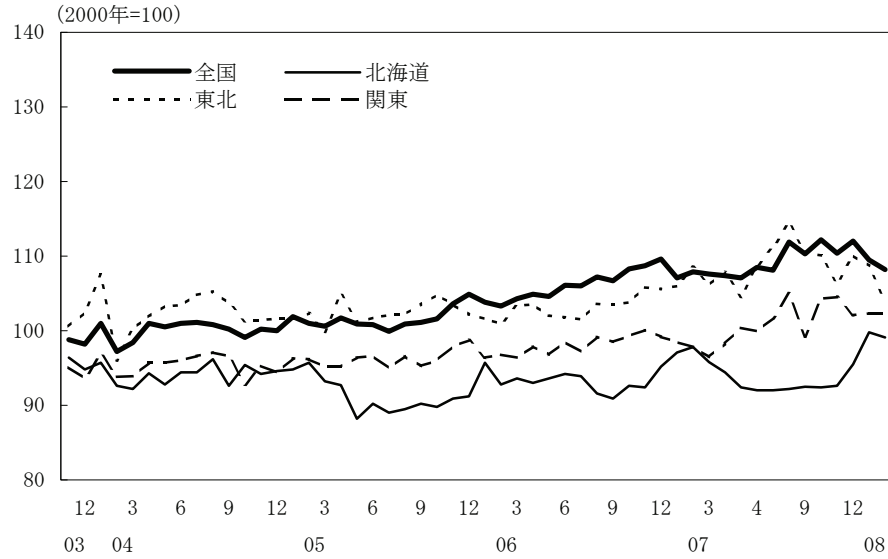

(参考4) 地域経済

(1) 鉱工業生産

(備考)

1. 経済産業省「鉱工業指数」、各経済産業局「管内経済動向」等、沖縄県「鉱工業生産動向」により作成。
2. 季節調整済指数(2000年=100)。
3. 地域区分は下記「地域区分B」による。
4. 各地域の最新月は速報値、全国は確報値。

(参考) 地域区分

	地域区分A	地域区分B	地域区分C
北海道	北海道	北海道	北海道
東北	青森、岩手、宮城、秋田、山形、福島、新潟	青森、岩手、宮城、秋田、山形、福島	青森、岩手、宮城、秋田、山形、福島
関東	茨城、栃木、群馬、埼玉、千葉、東京、神奈川、山梨、長野	新潟、茨城、栃木、群馬、埼玉、千葉、東京、神奈川、山梨、長野、静岡	茨城、栃木、群馬、埼玉、千葉、東京、神奈川、山梨、長野
中部	-	富山、石川、岐阜、愛知、三重	-
東海	静岡、岐阜、愛知、三重	-	静岡、岐阜、愛知、三重
北陸	富山、石川、福井	-	新潟、富山、石川、福井
近畿	滋賀、京都、大阪、兵庫、奈良、和歌山	福井、滋賀、京都、大阪、兵庫、奈良、和歌山	滋賀、京都、大阪、兵庫、奈良、和歌山
中国	鳥取、島根、岡山、広島、山口	鳥取、島根、岡山、広島、山口	鳥取、島根、岡山、広島、山口
四国	徳島、香川、愛媛、高知	徳島、香川、愛媛、高知	徳島、香川、愛媛、高知
九州	福岡、佐賀、長崎、熊本、大分、宮崎、鹿児島	福岡、佐賀、長崎、熊本、大分、宮崎、鹿児島	福岡、佐賀、長崎、熊本、大分、宮崎、鹿児島
沖縄	沖縄	沖縄	沖縄

(2) 完全失業率

- (備考) 1. 総務省「労働力調査」により作成。
 2. 地域区分は前頁「地域区分C」による。
 3. データは原数値。

(3) 有効求人倍率

- (備考) 1. 厚生労働省「一般職業紹介状況」により作成。
 2. 地域区分は前頁「地域区分A」による。
 3. 季節調整済 (X-12-ARIMA)。
 4. すべての地域でパートタイムを含む。