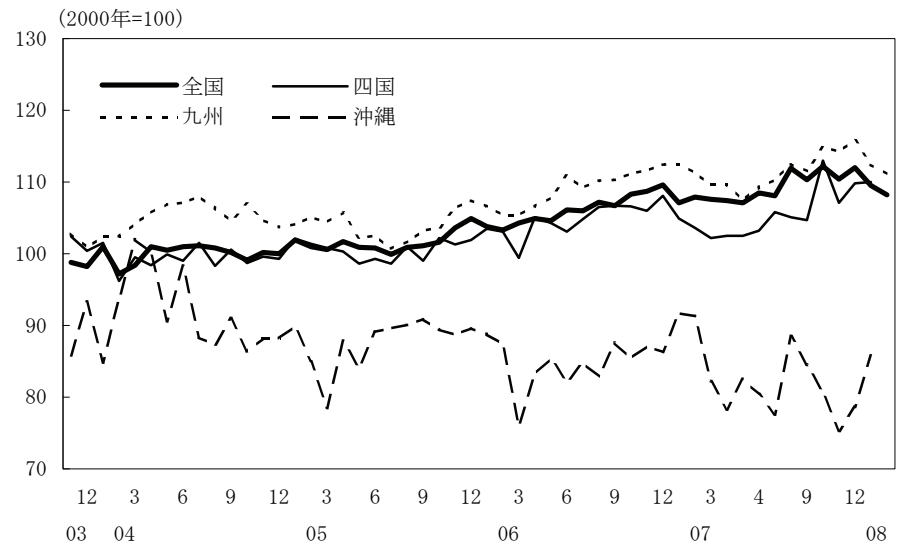

(参考4) 地域経済

(1) 鉱工業生産

(備考)

1. 経済産業省「鉱工業指数」、各経済産業局「管内経済動向」等、沖縄県「鉱工業生産動向」により作成。
2. 季節調整済指数(2000年=100)。
3. 地域区分は下記「地域区分B」による。
4. 各地域の最新月は速報値、全国は確報値。

(参考) 地域区分

	地域区分A	地域区分B	地域区分C
北海道	北海道	北海道	北海道
東北	青森、岩手、宮城、秋田、山形、福島、新潟	青森、岩手、宮城、秋田、山形、福島	青森、岩手、宮城、秋田、山形、福島
関東	茨城、栃木、群馬、埼玉、千葉、東京、神奈川、山梨、長野	新潟、茨城、栃木、群馬、埼玉、千葉、東京、神奈川、山梨、長野、静岡	茨城、栃木、群馬、埼玉、千葉、東京、神奈川、山梨、長野
中部	-	富山、石川、岐阜、愛知、三重	-
東海	静岡、岐阜、愛知、三重	-	静岡、岐阜、愛知、三重
北陸	富山、石川、福井	-	新潟、富山、石川、福井
近畿	滋賀、京都、大阪、兵庫、奈良、和歌山	福井、滋賀、京都、大阪、兵庫、奈良、和歌山	滋賀、京都、大阪、兵庫、奈良、和歌山
中国	鳥取、島根、岡山、広島、山口	鳥取、島根、岡山、広島、山口	鳥取、島根、岡山、広島、山口
四国	徳島、香川、愛媛、高知	徳島、香川、愛媛、高知	徳島、香川、愛媛、高知
九州	福岡、佐賀、長崎、熊本、大分、宮崎、鹿児島	福岡、佐賀、長崎、熊本、大分、宮崎、鹿児島	福岡、佐賀、長崎、熊本、大分、宮崎、鹿児島
沖縄	沖縄	沖縄	沖縄

(2) 完全失業率

- (備考) 1. 総務省「労働力調査」により作成。
 2. 地域区分は前頁「地域区分C」による。
 3. データは原数値。

(3) 有効求人倍率

- (備考) 1. 厚生労働省「一般職業紹介状況」により作成。
 2. 地域区分は前頁「地域区分A」による。
 3. 季節調整済 (X-12-ARIMA)。
 4. すべての地域でパートタイムを含む。