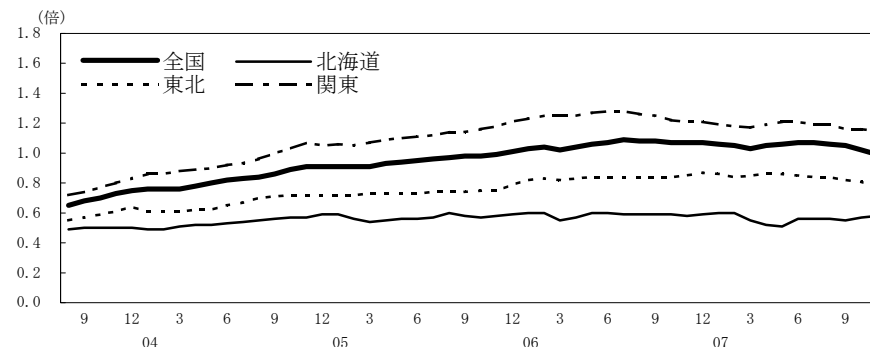

(参考4) 地域経済

(1) 鉱工業生産

(備考)

1. 経済産業省「鉱工業指数」、各経済産業局「管内経済動向」等、沖縄県「鉱工業生産動向」により作成。
2. 季節調整済指数(2000年=100)。
3. 地域区分は下記「地域区分B」による。
4. 各地域の最新月は速報値、全国は確報値。

(参考) 地域区分

	地域区分A	地域区分B	地域区分C
北海道	北海道	北海道	北海道
東北	青森、岩手、宮城、秋田、山形、福島、新潟	青森、岩手、宮城、秋田、山形、福島	青森、岩手、宮城、秋田、山形、福島
関東	茨城、栃木、群馬、埼玉、千葉、東京、神奈川、山梨、長野	新潟、茨城、栃木、群馬、埼玉、千葉、東京、神奈川、山梨、長野、静岡	茨城、栃木、群馬、埼玉、千葉、東京、神奈川、山梨、長野
中部	-	富山、石川、岐阜、愛知、三重	-
東海	静岡、岐阜、愛知、三重	-	静岡、岐阜、愛知、三重
北陸	富山、石川、福井	-	新潟、富山、石川、福井
近畿	滋賀、京都、大阪、兵庫、奈良、和歌山	福井、滋賀、京都、大阪、兵庫、奈良、和歌山	滋賀、京都、大阪、兵庫、奈良、和歌山
中国	鳥取、島根、岡山、広島、山口	鳥取、島根、岡山、広島、山口	鳥取、島根、岡山、広島、山口
四国	徳島、香川、愛媛、高知	徳島、香川、愛媛、高知	徳島、香川、愛媛、高知
九州	福岡、佐賀、長崎、熊本、大分、宮崎、鹿児島	福岡、佐賀、長崎、熊本、大分、宮崎、鹿児島	福岡、佐賀、長崎、熊本、大分、宮崎、鹿児島
沖縄	沖縄	沖縄	沖縄

(2) 完全失業率

- (備考) 1. 総務省「労働力調査」により作成。
 2. 地域区分は前頁「地域区分C」による。
 3. データは原数値。

(3) 有効求人倍率

- (備考) 1. 厚生労働省「一般職業紹介状況」により作成。
 2. 地域区分は前頁「地域区分A」による。
 3. 季節調整済 (X-12-ARIMA)。
 4. すべての地域でパートタイムを含む。