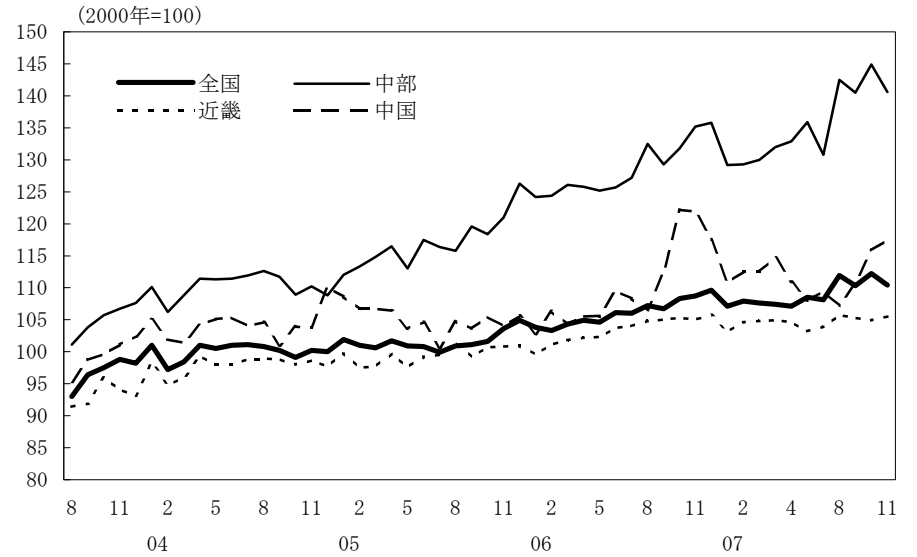

(参考4) 地域経済

(1) 鉱工業生産

(備考)

1. 経済産業省「鉱工業指数」、各経済産業局「管内経済動向」等、沖縄県「鉱工業生産動向」により作成。
2. 季節調整済指数(2000年=100)。
3. 地域区分は下記「地域区分B」による。
4. 各地域の最新月は速報値、全国は確報値。

(参考) 地域区分

	地域区分A	地域区分B	地域区分C
北海道	北海道	北海道	北海道
東北	青森、岩手、宮城、秋田、山形、福島、新潟	青森、岩手、宮城、秋田、山形、福島	青森、岩手、宮城、秋田、山形、福島
関東	茨城、栃木、群馬、埼玉、千葉、東京、神奈川、山梨、長野	新潟、茨城、栃木、群馬、埼玉、千葉、東京、神奈川、山梨、長野、静岡	茨城、栃木、群馬、埼玉、千葉、東京、神奈川、山梨、長野
中部	-	富山、石川、岐阜、愛知、三重	-
東海	静岡、岐阜、愛知、三重	-	静岡、岐阜、愛知、三重
北陸	富山、石川、福井	-	新潟、富山、石川、福井
近畿	滋賀、京都、大阪、兵庫、奈良、和歌山	福井、滋賀、京都、大阪、兵庫、奈良、和歌山	滋賀、京都、大阪、兵庫、奈良、和歌山
中国	鳥取、島根、岡山、広島、山口	鳥取、島根、岡山、広島、山口	鳥取、島根、岡山、広島、山口
四国	徳島、香川、愛媛、高知	徳島、香川、愛媛、高知	徳島、香川、愛媛、高知
九州	福岡、佐賀、長崎、熊本、大分、宮崎、鹿児島	福岡、佐賀、長崎、熊本、大分、宮崎、鹿児島	福岡、佐賀、長崎、熊本、大分、宮崎、鹿児島
沖縄	沖縄	沖縄	沖縄

(2) 完全失業率

- (備考) 1. 総務省「労働力調査」により作成。
 2. 地域区分は前頁「地域区分C」による。
 3. データは原数値。

(3) 有効求人倍率

- (備考) 1. 厚生労働省「一般職業紹介状況」により作成。
 2. 地域区分は前頁「地域区分A」による。
 3. 季節調整済 (X-12-ARIMA)。
 4. すべての地域でパートタイムを含む。