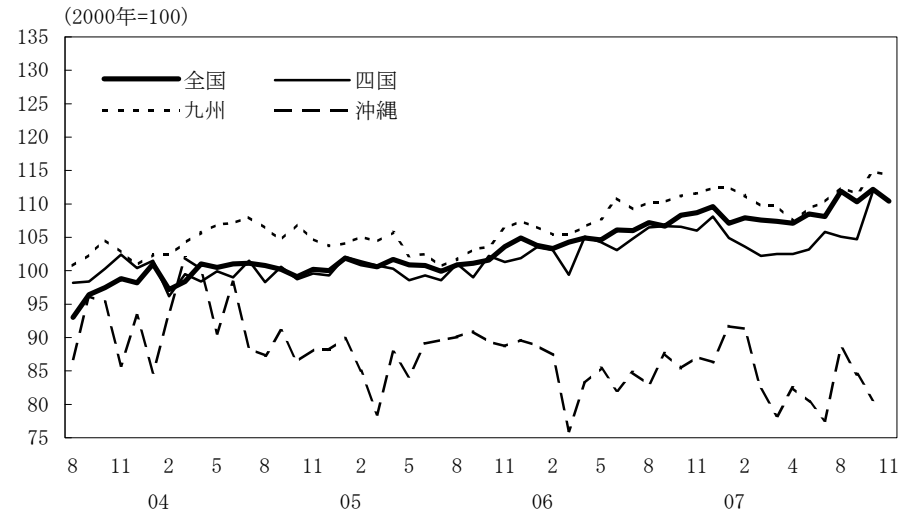

(参考4) 地域経済

(1) 鉱工業生産

(備考)

1. 経済産業省「鉱工業指数」、各経済産業局「管内経済動向」等、沖縄県「鉱工業生産動向」により作成。
2. 季節調整済指数(2000年=100)。
3. 地域区分は下記「地域区分B」による。
4. 各地域の最新月は速報値、全国は確報値。

(参考) 地域区分

	地域区分A	地域区分B	地域区分C
北海道	北海道	北海道	北海道
東北	青森、岩手、宮城、秋田、山形、福島、新潟	青森、岩手、宮城、秋田、山形、福島	青森、岩手、宮城、秋田、山形、福島
関東	茨城、栃木、群馬、埼玉、千葉、東京、神奈川、山梨、長野	新潟、茨城、栃木、群馬、埼玉、千葉、東京、神奈川、山梨、長野、静岡	茨城、栃木、群馬、埼玉、千葉、東京、神奈川、山梨、長野
中部	-	富山、石川、岐阜、愛知、三重	-
東海	静岡、岐阜、愛知、三重	-	静岡、岐阜、愛知、三重
北陸	富山、石川、福井	-	新潟、富山、石川、福井
近畿	滋賀、京都、大阪、兵庫、奈良、和歌山	福井、滋賀、京都、大阪、兵庫、奈良、和歌山	滋賀、京都、大阪、兵庫、奈良、和歌山
中国	鳥取、島根、岡山、広島、山口	鳥取、島根、岡山、広島、山口	鳥取、島根、岡山、広島、山口
四国	徳島、香川、愛媛、高知	徳島、香川、愛媛、高知	徳島、香川、愛媛、高知
九州	福岡、佐賀、長崎、熊本、大分、宮崎、鹿児島	福岡、佐賀、長崎、熊本、大分、宮崎、鹿児島	福岡、佐賀、長崎、熊本、大分、宮崎、鹿児島
沖縄	沖縄	沖縄	沖縄

(2) 完全失業率

- (備考) 1. 総務省「労働力調査」により作成。
 2. 地域区分は前頁「地域区分C」による。
 3. データは原数値。

(3) 有効求人倍率

- (備考) 1. 厚生労働省「一般職業紹介状況」により作成。
 2. 地域区分は前頁「地域区分A」による。
 3. 季節調整済 (X-12-ARIMA)。
 4. すべての地域でパートタイムを含む。