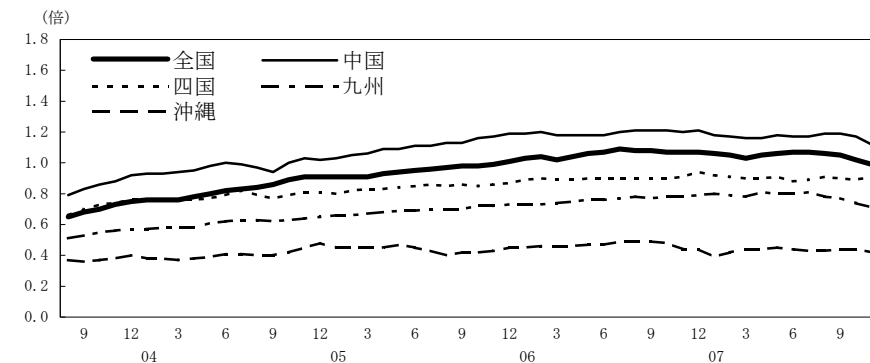

(参考4) 地域経済

(1) 鉱工業生産

(備考)

1. 経済産業省「鉱工業指数」、各経済産業局「管内経済動向」等、沖縄県「鉱工業生産動向」により作成。
2. 季節調整済指数(2000年=100)。
3. 地域区分は下記「地域区分B」による。
4. 各地域の最新月は速報値、全国は確報値。

(参考) 地域区分

	地域区分A	地域区分B	地域区分C
北海道	北海道	北海道	北海道
東北	青森、岩手、宮城、秋田、山形、福島、新潟	青森、岩手、宮城、秋田、山形、福島	青森、岩手、宮城、秋田、山形、福島
関東	茨城、栃木、群馬、埼玉、千葉、東京、神奈川、山梨、長野	新潟、茨城、栃木、群馬、埼玉、千葉、東京、神奈川、山梨、長野、静岡	茨城、栃木、群馬、埼玉、千葉、東京、神奈川、山梨、長野
中部	-	富山、石川、岐阜、愛知、三重	-
東海	静岡、岐阜、愛知、三重	-	静岡、岐阜、愛知、三重
北陸	富山、石川、福井	-	新潟、富山、石川、福井
近畿	滋賀、京都、大阪、兵庫、奈良、和歌山	福井、滋賀、京都、大阪、兵庫、奈良、和歌山	滋賀、京都、大阪、兵庫、奈良、和歌山
中国	鳥取、島根、岡山、広島、山口	鳥取、島根、岡山、広島、山口	鳥取、島根、岡山、広島、山口
四国	徳島、香川、愛媛、高知	徳島、香川、愛媛、高知	徳島、香川、愛媛、高知
九州	福岡、佐賀、長崎、熊本、大分、宮崎、鹿児島	福岡、佐賀、長崎、熊本、大分、宮崎、鹿児島	福岡、佐賀、長崎、熊本、大分、宮崎、鹿児島
沖縄	沖縄	沖縄	沖縄

(2) 完全失業率

- (備考) 1. 総務省「労働力調査」により作成。
 2. 地域区分は前頁「地域区分C」による。
 3. データは原数値。

(3) 有効求人倍率

- (備考) 1. 厚生労働省「一般職業紹介状況」により作成。
 2. 地域区分は前頁「地域区分A」による。
 3. 季節調整済 (X-12-ARIMA)。
 4. すべての地域でパートタイムを含む。