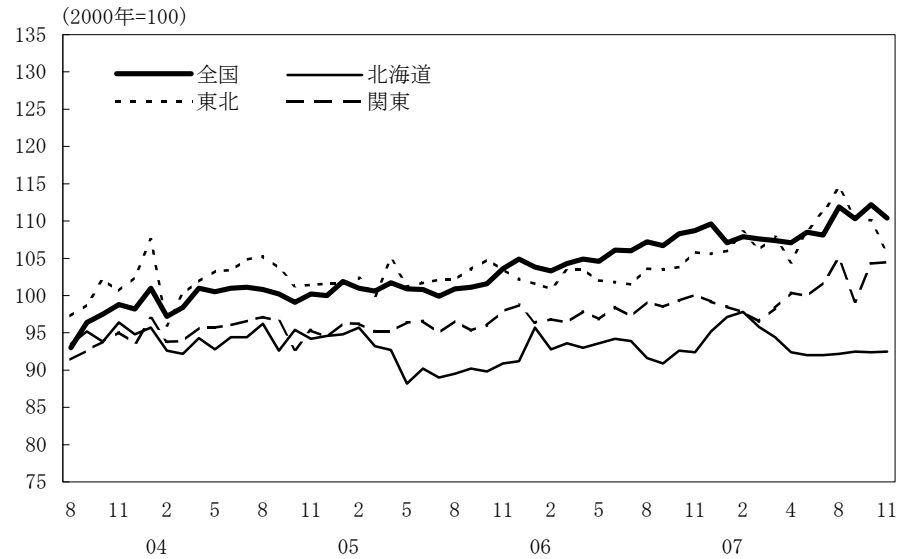

(参考4) 地域経済

(1) 鉱工業生産

(備考)

1. 経済産業省「鉱工業指数」、各経済産業局「管内経済動向」等、沖縄県「鉱工業生産動向」により作成。
2. 季節調整済指数(2000年=100)。
3. 地域区分は下記「地域区分B」による。
4. 各地域の最新月は速報値、全国は確報値。

(参考) 地域区分

	地域区分A	地域区分B	地域区分C
北海道	北海道	北海道	北海道
東北	青森、岩手、宮城、秋田、山形、福島、新潟	青森、岩手、宮城、秋田、山形、福島	青森、岩手、宮城、秋田、山形、福島
関東	茨城、栃木、群馬、埼玉、千葉、東京、神奈川、山梨、長野	新潟、茨城、栃木、群馬、埼玉、千葉、東京、神奈川、山梨、長野、静岡	茨城、栃木、群馬、埼玉、千葉、東京、神奈川、山梨、長野
中部	-	富山、石川、岐阜、愛知、三重	-
東海	静岡、岐阜、愛知、三重	-	静岡、岐阜、愛知、三重
北陸	富山、石川、福井	-	新潟、富山、石川、福井
近畿	滋賀、京都、大阪、兵庫、奈良、和歌山	福井、滋賀、京都、大阪、兵庫、奈良、和歌山	滋賀、京都、大阪、兵庫、奈良、和歌山
中国	鳥取、島根、岡山、広島、山口	鳥取、島根、岡山、広島、山口	鳥取、島根、岡山、広島、山口
四国	徳島、香川、愛媛、高知	徳島、香川、愛媛、高知	徳島、香川、愛媛、高知
九州	福岡、佐賀、長崎、熊本、大分、宮崎、鹿児島	福岡、佐賀、長崎、熊本、大分、宮崎、鹿児島	福岡、佐賀、長崎、熊本、大分、宮崎、鹿児島
沖縄	沖縄	沖縄	沖縄

(2) 完全失業率

- (備考) 1. 総務省「労働力調査」により作成。
 2. 地域区分は前頁「地域区分C」による。
 3. データは原数値。

(3) 有効求人倍率

- (備考) 1. 厚生労働省「一般職業紹介状況」により作成。
 2. 地域区分は前頁「地域区分A」による。
 3. 季節調整済 (X-12-ARIMA)。
 4. すべての地域でパートタイムを含む。