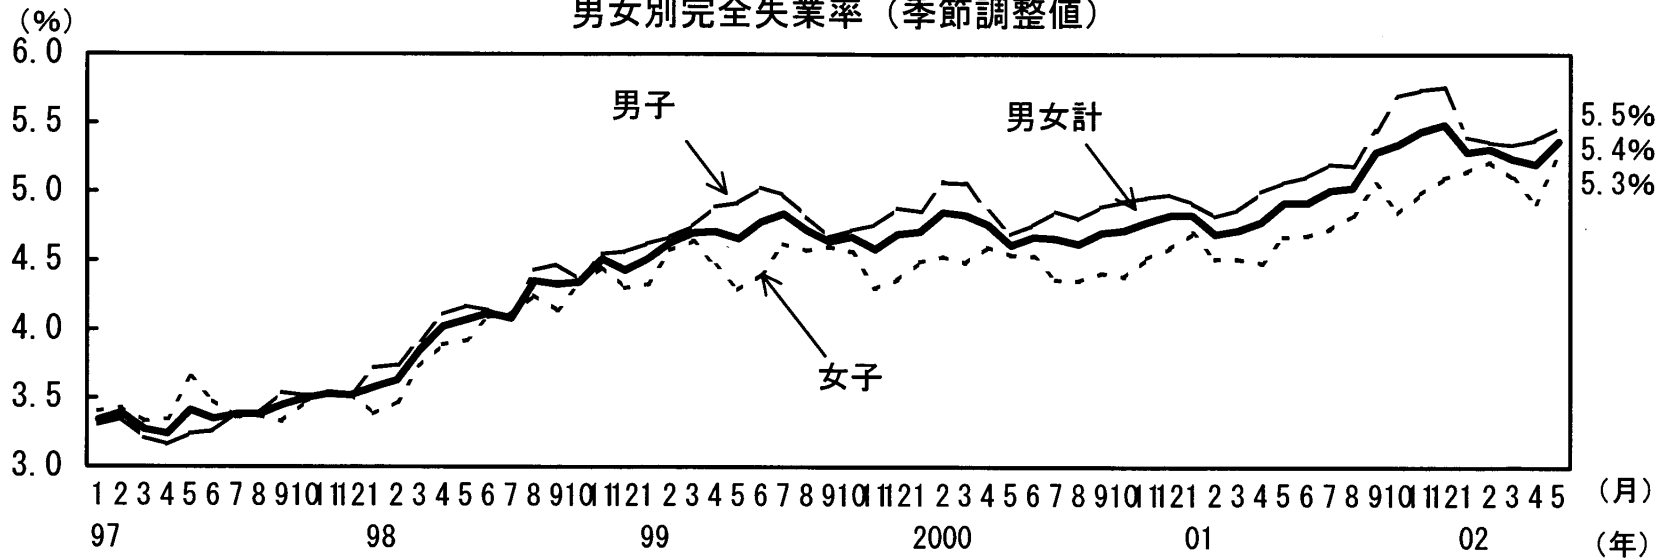

男女別完全失業率（季節調整値）

全体および若年齢層（15～24歳）の完全失業率（原数値）