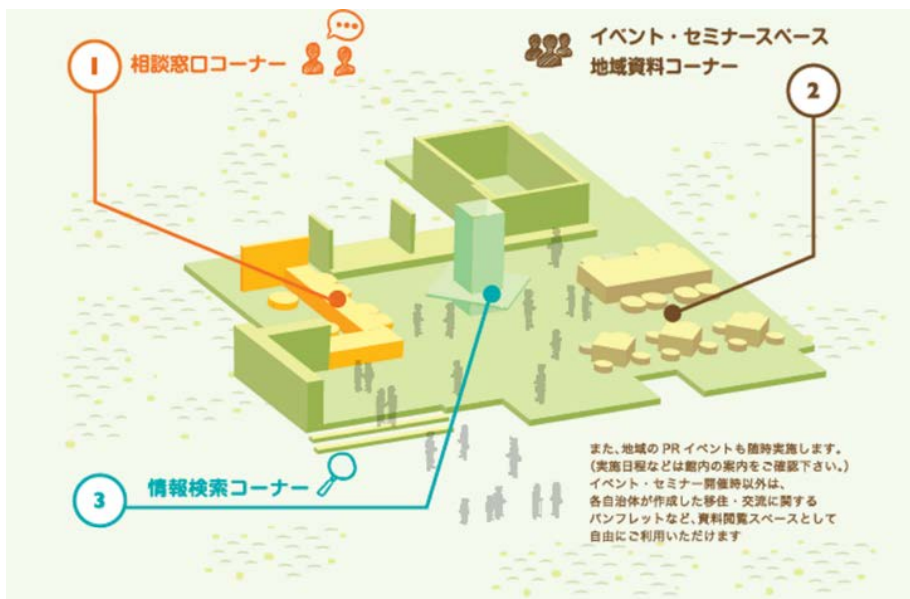

令和2年7月29日
総務省

移住・交流情報ガーデン

- 居住・就労・生活支援等に係る情報提供や相談についてワンストップで対応する窓口「移住・交流情報ガーデン」を開設。
- 地方自治体や関係省庁とも連携し、総合的な情報提供を実施。
- 地方自治体等による移住相談会、地域おこし協力隊の募集説明会、関係人口創出イベント等の場として利用可能。

【①相談窓口コーナー(移住、就農、しごと)】

- ・地方への移住・交流に係る一般的な相談、問合せに相談員が対応。
- ・しごと情報や就農支援情報などは、専門の相談員が対応。

※国の各府省とも連携

・厚生労働省(しごと情報) ・農林水産省(就農支援情報)

【②イベント・セミナースペース、地域資料コーナー】

- ・各地方自治体で作成した移住・交流に関するパンフレットを配架。
- ・地方自治体等による移住相談会、フェア等の場として利用可能。

【③情報検索コーナー】

- ・情報サイトを利用して、自由に地方への移住・交流に関する情報を検索できるように、専用パソコンを設置。

(移住フェアの様様)

[開館時間] (平日) 11:00-21:00

(土日祝) 11:00-18:00

[休館日] 月曜(月曜が祝日の場合は翌営業日)、年末年始

[所在地] 東京都中央区京橋1-1-6 越前屋ビル

[アクセス] JR/東京駅(八重洲中央口)より徒歩4分

地下鉄/東京メトロ銀座線 京橋駅より徒歩5分

東京メトロ銀座線・東西線 都営浅草線 日本橋駅より徒歩5分