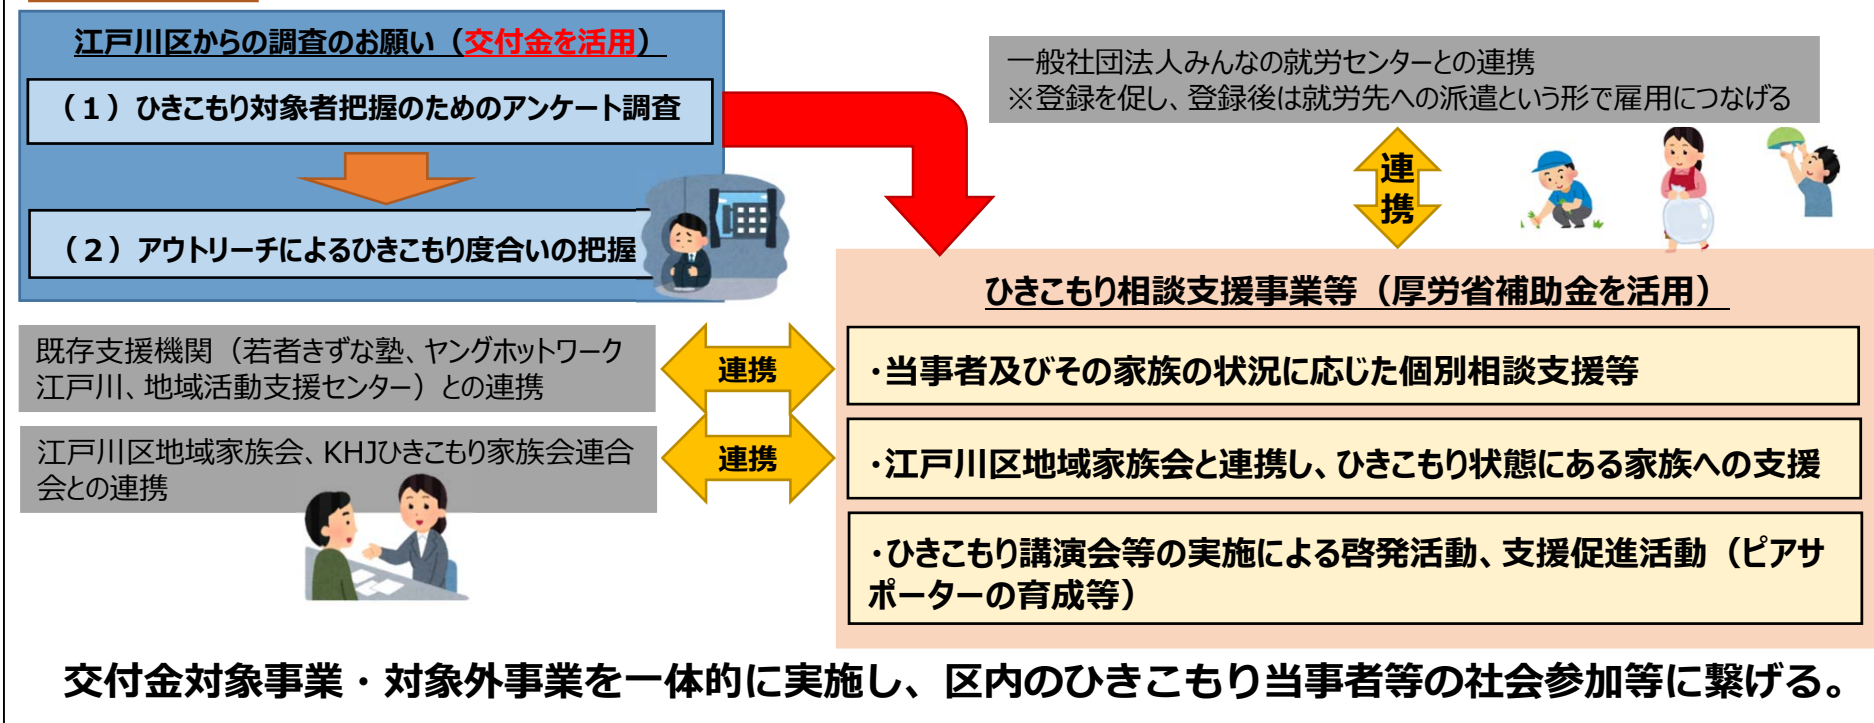

ひきこもり調査・相談支援事業【東京都江戸川区】

交付金対象事業費 11,695千円（新規）

○ひきこもり対象者把握のためのアンケート調査により把握できたひきこもり当事者や家族などを対象にした個別相談等の支援体制を構築することで、区内のひきこもり当事者の社会参加等に繋げる。

事業概要

重要業績評価指標 (KPI)	事業開始前 (現時点)	令和3年度増加分 (1年目)	令和4年度増加分 (2年目)	計画期間中の増加分の累計
ひきこもりに係るアンケートの実施による就職氷河期世代の回答数（通）	0	12,788	0	12,788
アンケート結果による就職氷河期世代へのアウトリーチ実施数(回)	0	21,775	0	21,775