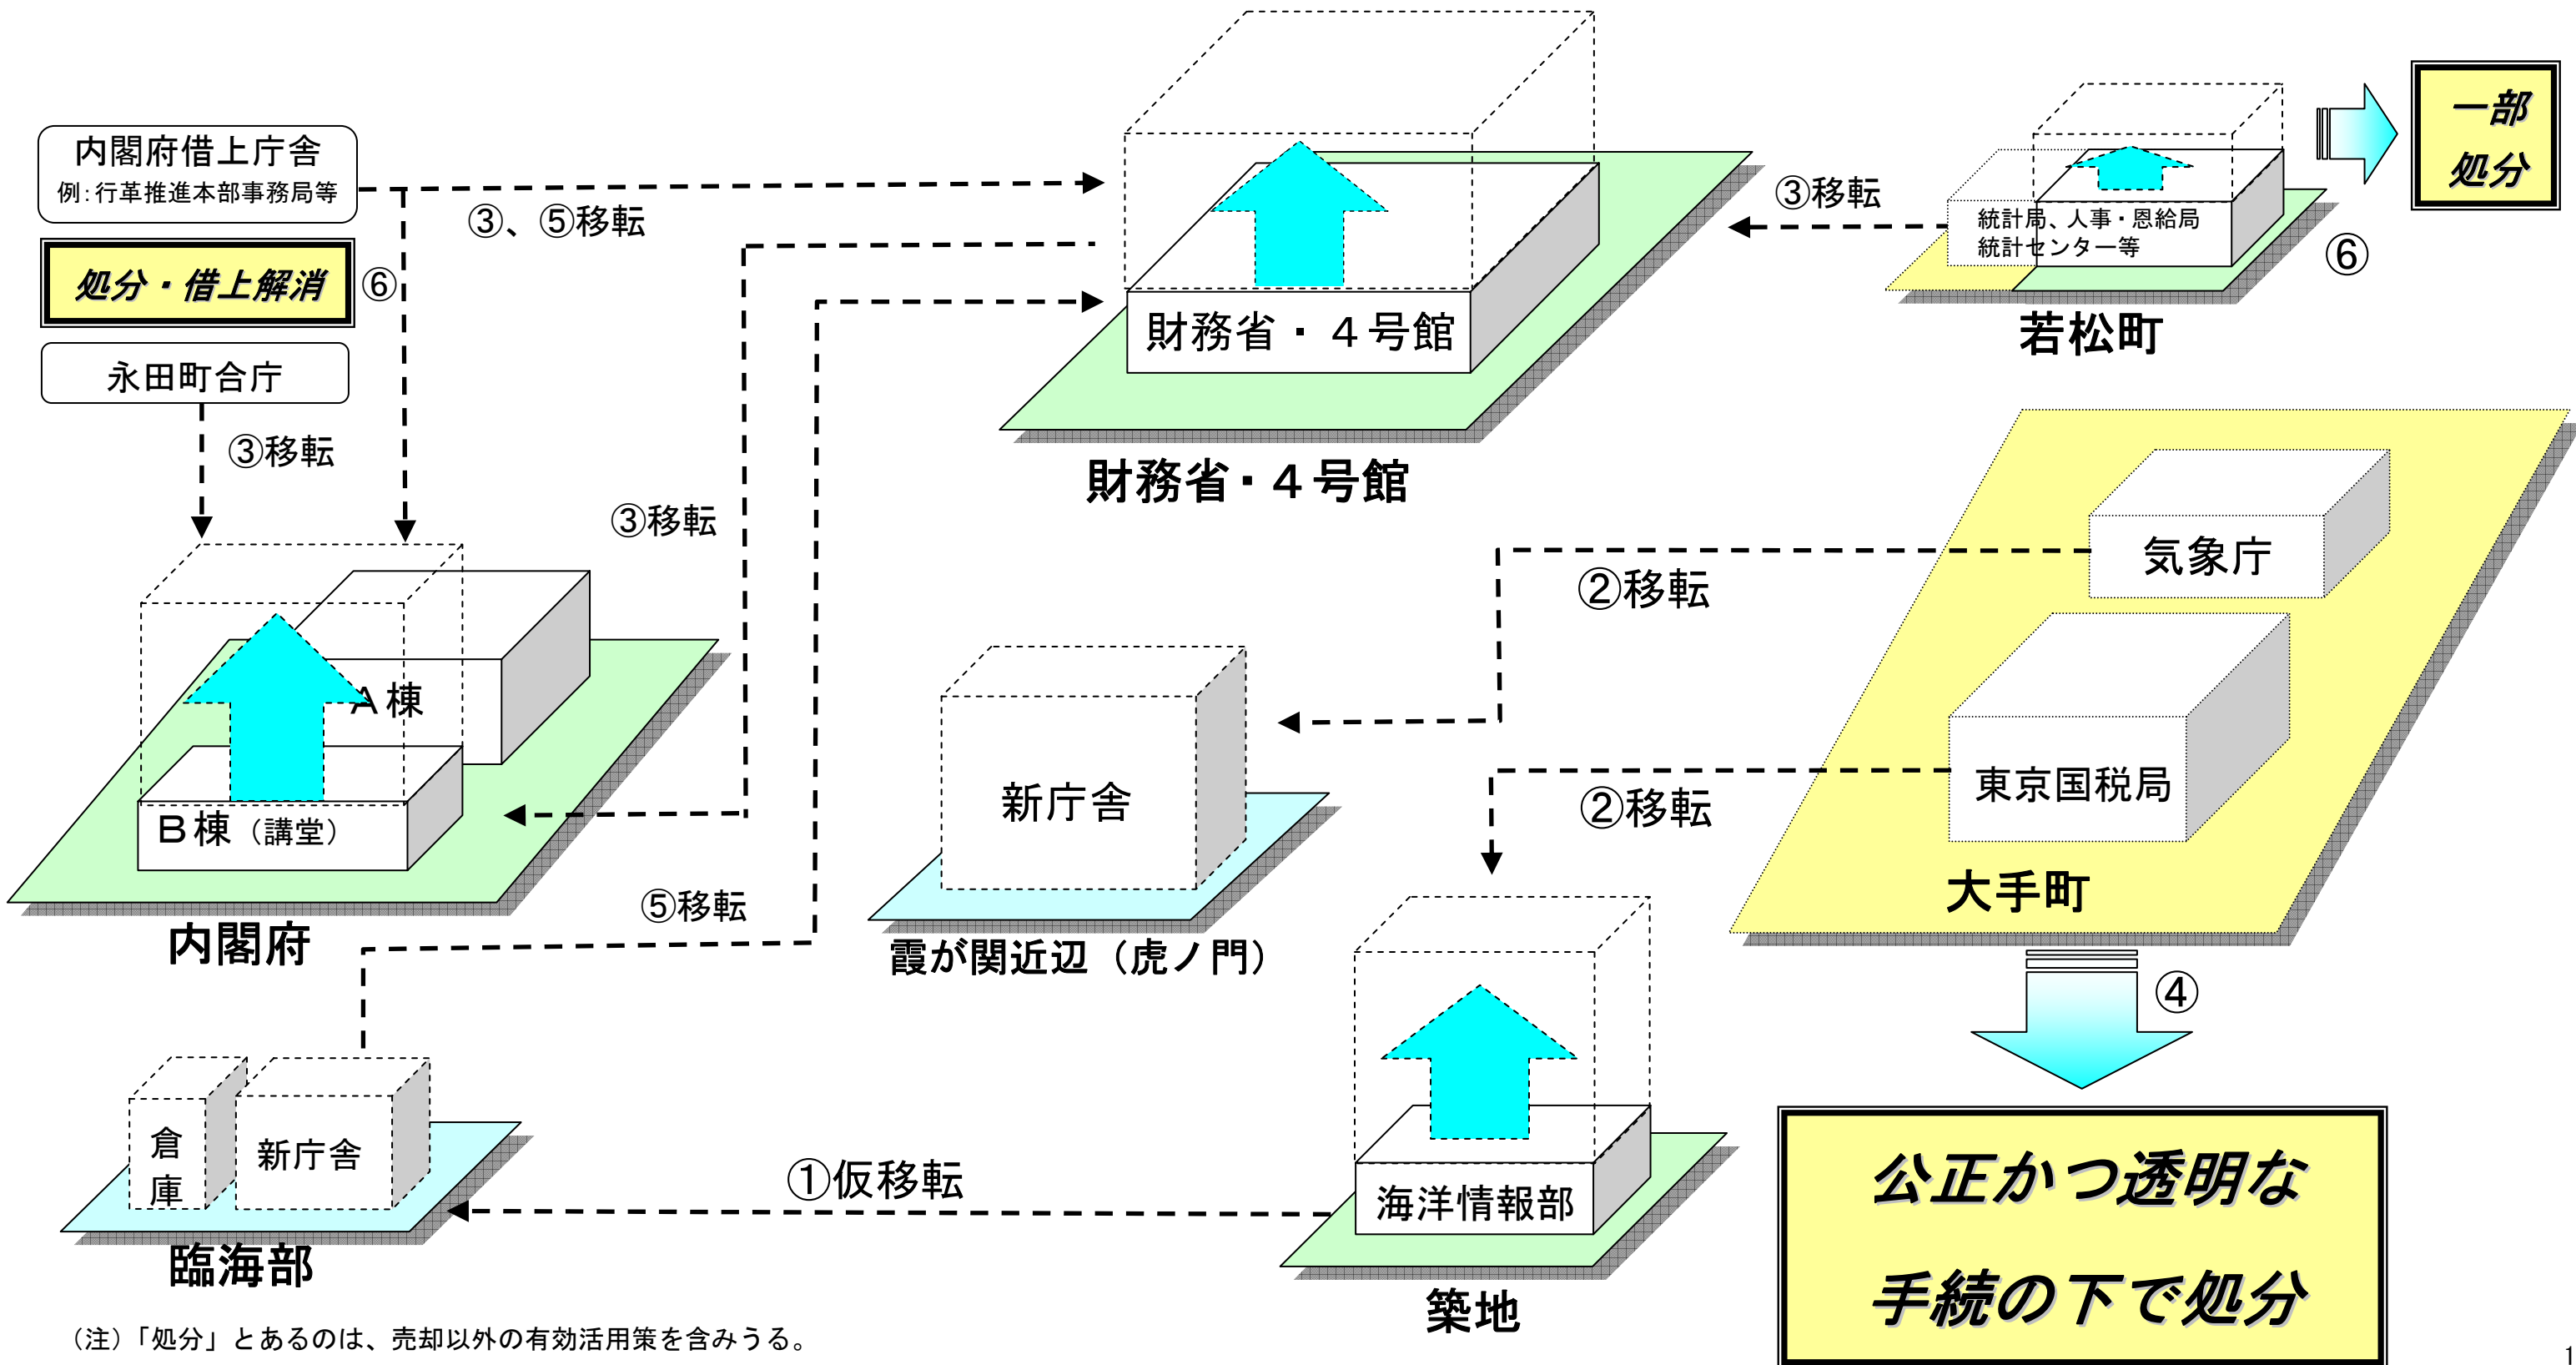

補 足 資 料

主要庁舎の移転・再配置計画（イメージ）

- 第2期初 築地の海洋情報部を臨海部に仮移転。(①)
- 第2期末 東京国税局を築地に移転。気象庁を霞が関近辺（虎ノ門）に移転。(②)
- 内閣府新合同庁舎建設。(③)
- 第3期初 大手町を処分。(④)
- 第3期末 財務省を高層合同庁舎化。(⑤)
- 若松町（一部）、永田町合庁を処分。内閣府借上庁舎解消。(⑥) ※第2期：23～25年度目途、第3期：26年度以降目途

(注)「処分」とあるのは、売却以外の有効活用策を含みうる。

新たに有効活用できる土地として捻出される庁舎敷地一覧(建替用地を除き66箇所、20ha)

➤以下の庁舎は廃止。(建替用地を除き35箇所)

- ・青山分室(人事院)
- ・五反田共用会議所(内閣法制局)
- ・警察庁分室(警察庁)
- ・緑ヶ岡分室(総務省)
- ・三田分室(法務省)
- ・最高検察庁元麻布分室(法務省)
- ・青山宿泊所(財務省)
- ・関東財務局分室(財務省)
- ・東京税関分室(財務省)
- ・椎名町書庫(財務省)
- ・西早稲田車庫(財務省)
- ・本塩町第1車庫(財務省)
- ・太子堂車庫(財務省)

- ・国税庁鉢山分庁舎(国税庁)
- ・大田労働基準監督署(厚生労働省)
- ・厚生労働本省庁舎白金台分室(厚生労働省)
- ・旧品川労働基準監督署(厚生労働省)
- ・旧江戸川労働基準監督署(厚生労働省)
- ・旧亀戸公共職業安定所(厚生労働省)
- ・東京社会保険事務局神田分室(社会保険庁)
- ・社会保険庁分室(社会保険庁)
- ・社会保険桜上水研修所(社会保険庁)
- ・旧品川社会保険事務所(社会保険庁)
- ・社会保険庁東京倉庫(社会保険庁)
- ・旧港社会保険事務所(社会保険庁)
- ・旧池袋社会保険事務所(社会保険庁)

- ・旧足立社会保険事務所(社会保険庁)
- ・大井種苗検査場(農林水産省)
- ・農林水産省青山分室(農林水産省)
- ・農林水産省西ヶ原分室(農林水産省)*
- ・狸穴分室(国土交通省)
- ・麴町職員研修所(国土交通省)
- ・防衛施設庁分室(防衛省)
- ・宮内庁分室(宮内庁)(一部)*
- ・三番町共用会議所(農林水産省)*
- ・農林水産省分庁舎(農林水産省)*

➤以下の庁舎は、移転・再配置し、跡地として捻出。(建替用地を除き31箇所)