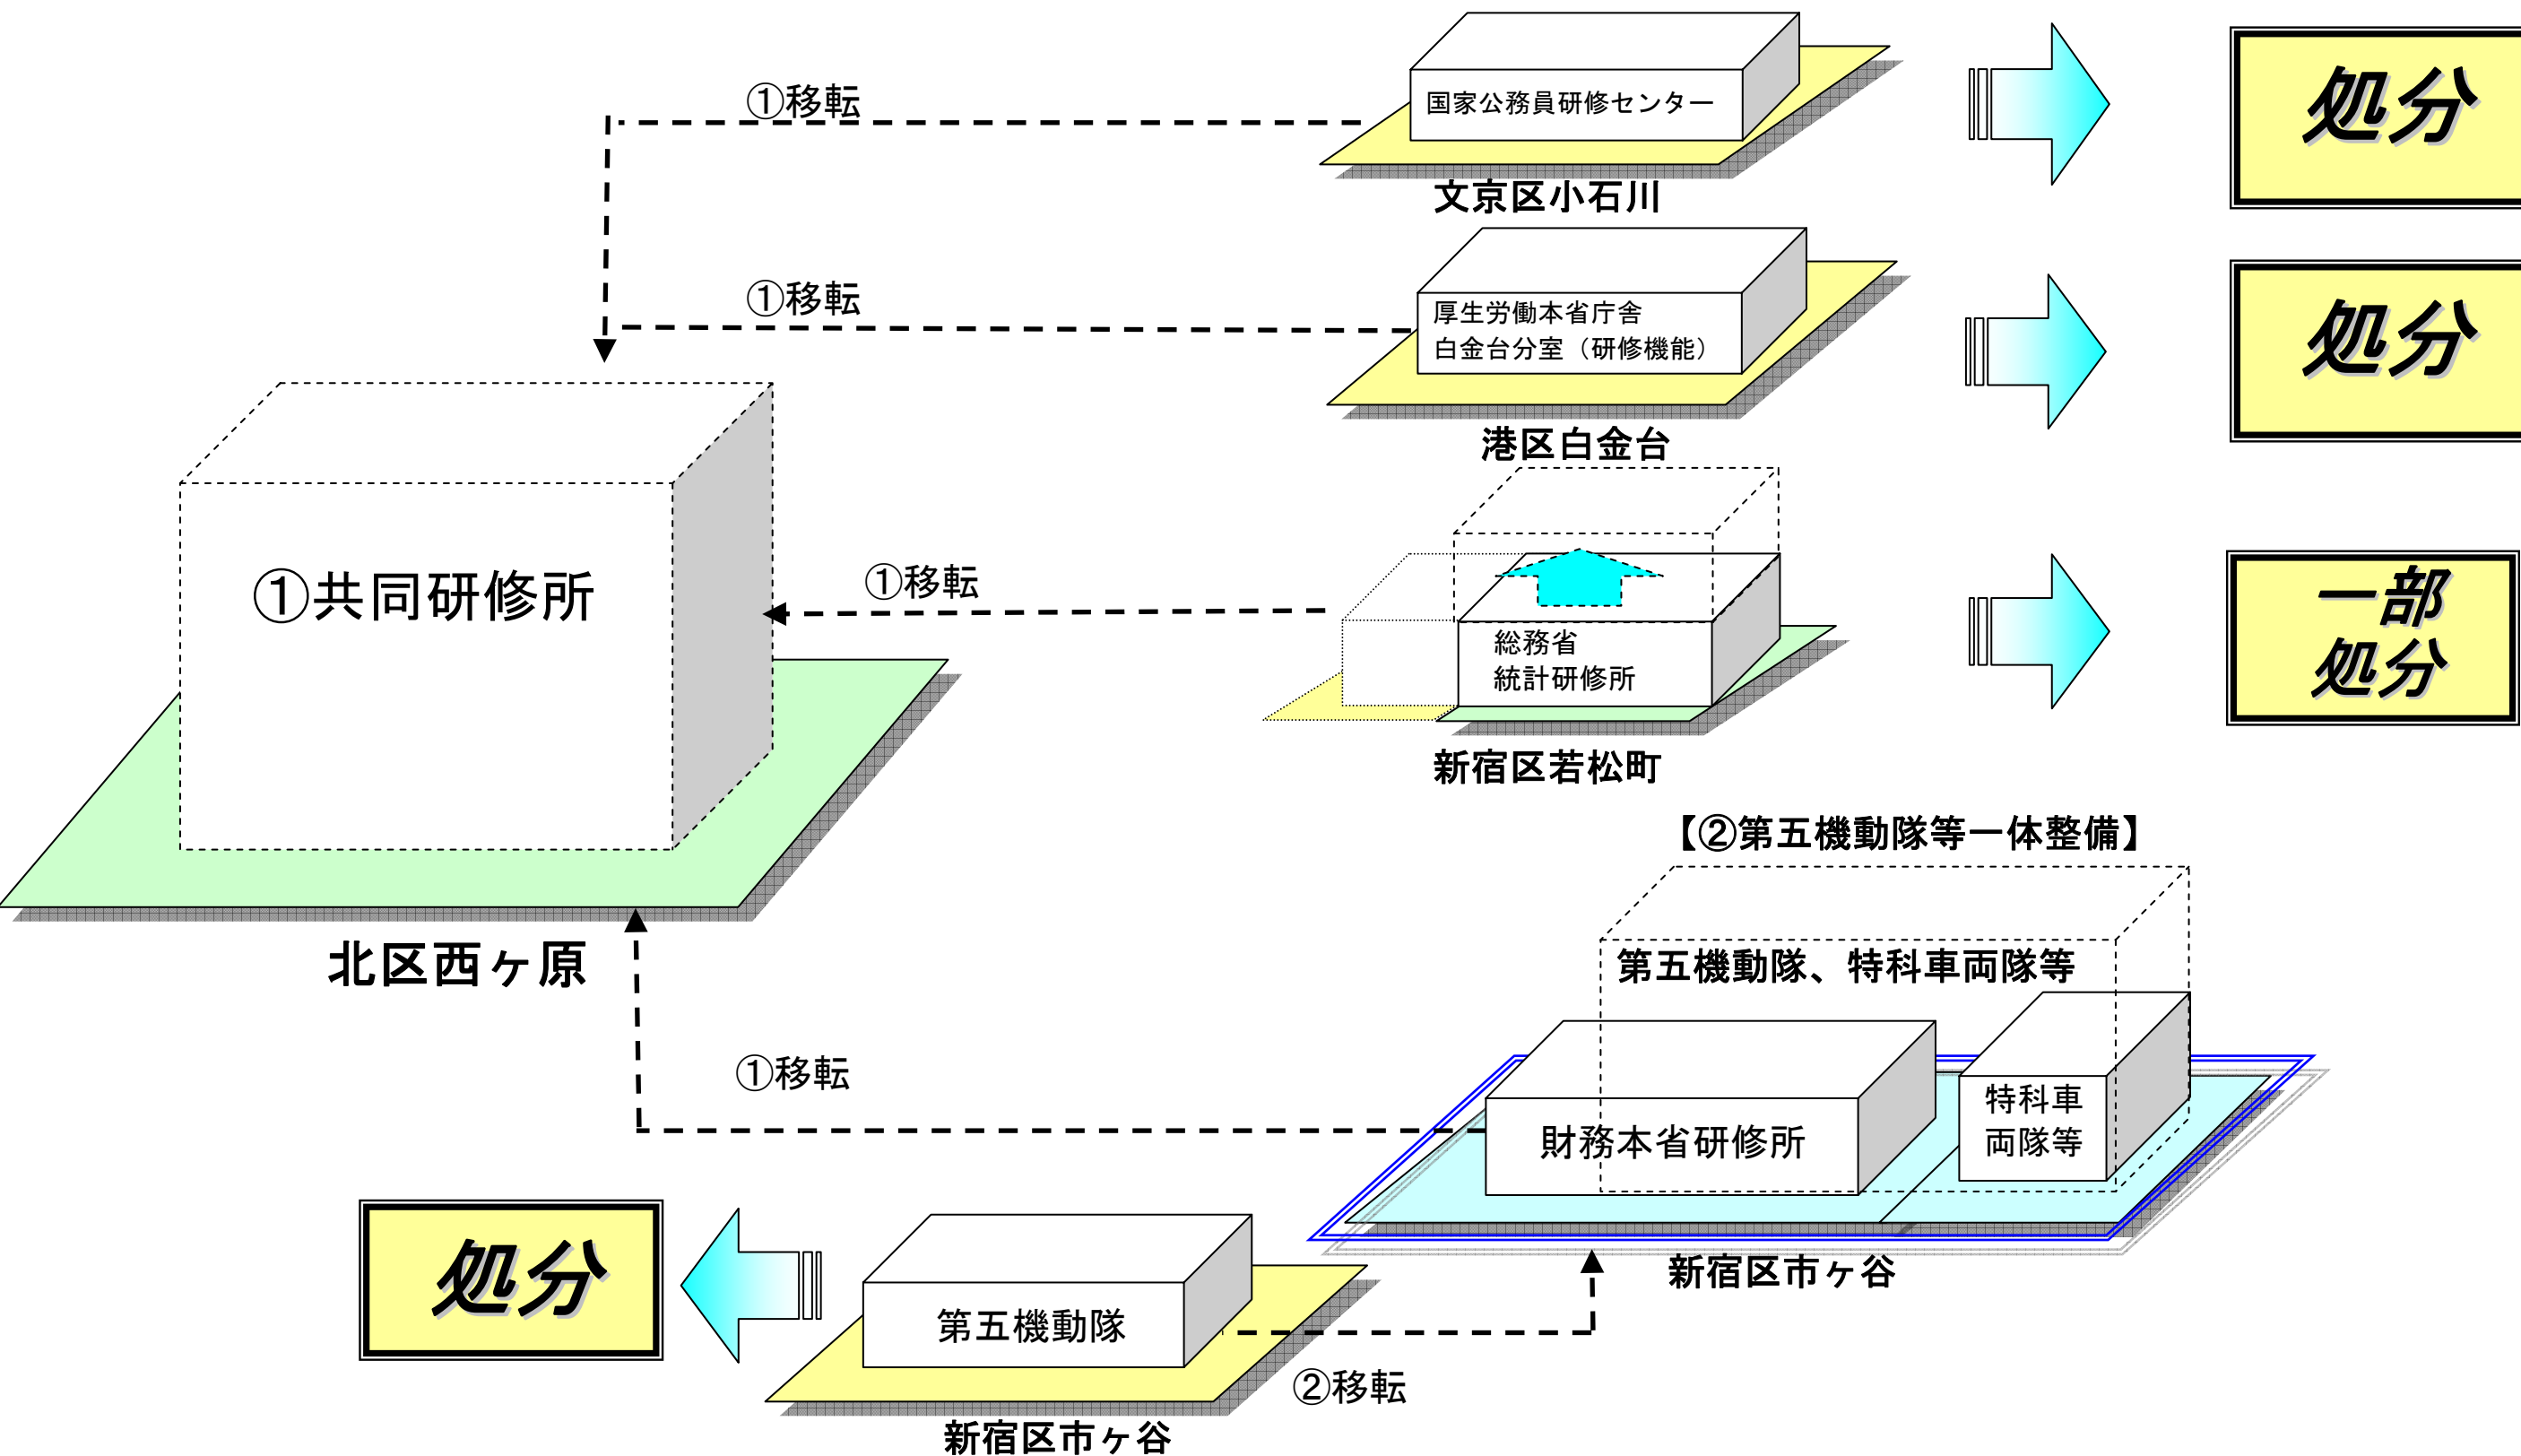

(注) *は庁舎の建替用地等として利用予定。

23区内の会議室・研修所・倉庫等(借地等売却できないものは除く)は、全体の3/4を廃止・移転。

研修所・機動隊等の移転・再配置計画（イメージ）

第2期 北区西ヶ原（農林水産省西ヶ原分室等敷地）に共同研修所を整備し、下記の研修所を集約化。（①）

第3期 財務本省研修所跡地、特科車両隊等敷地に特科車両隊、第五機動隊等を一体整備。（②）

※第2期：23～25年度目途、第3期：26年度以降目途