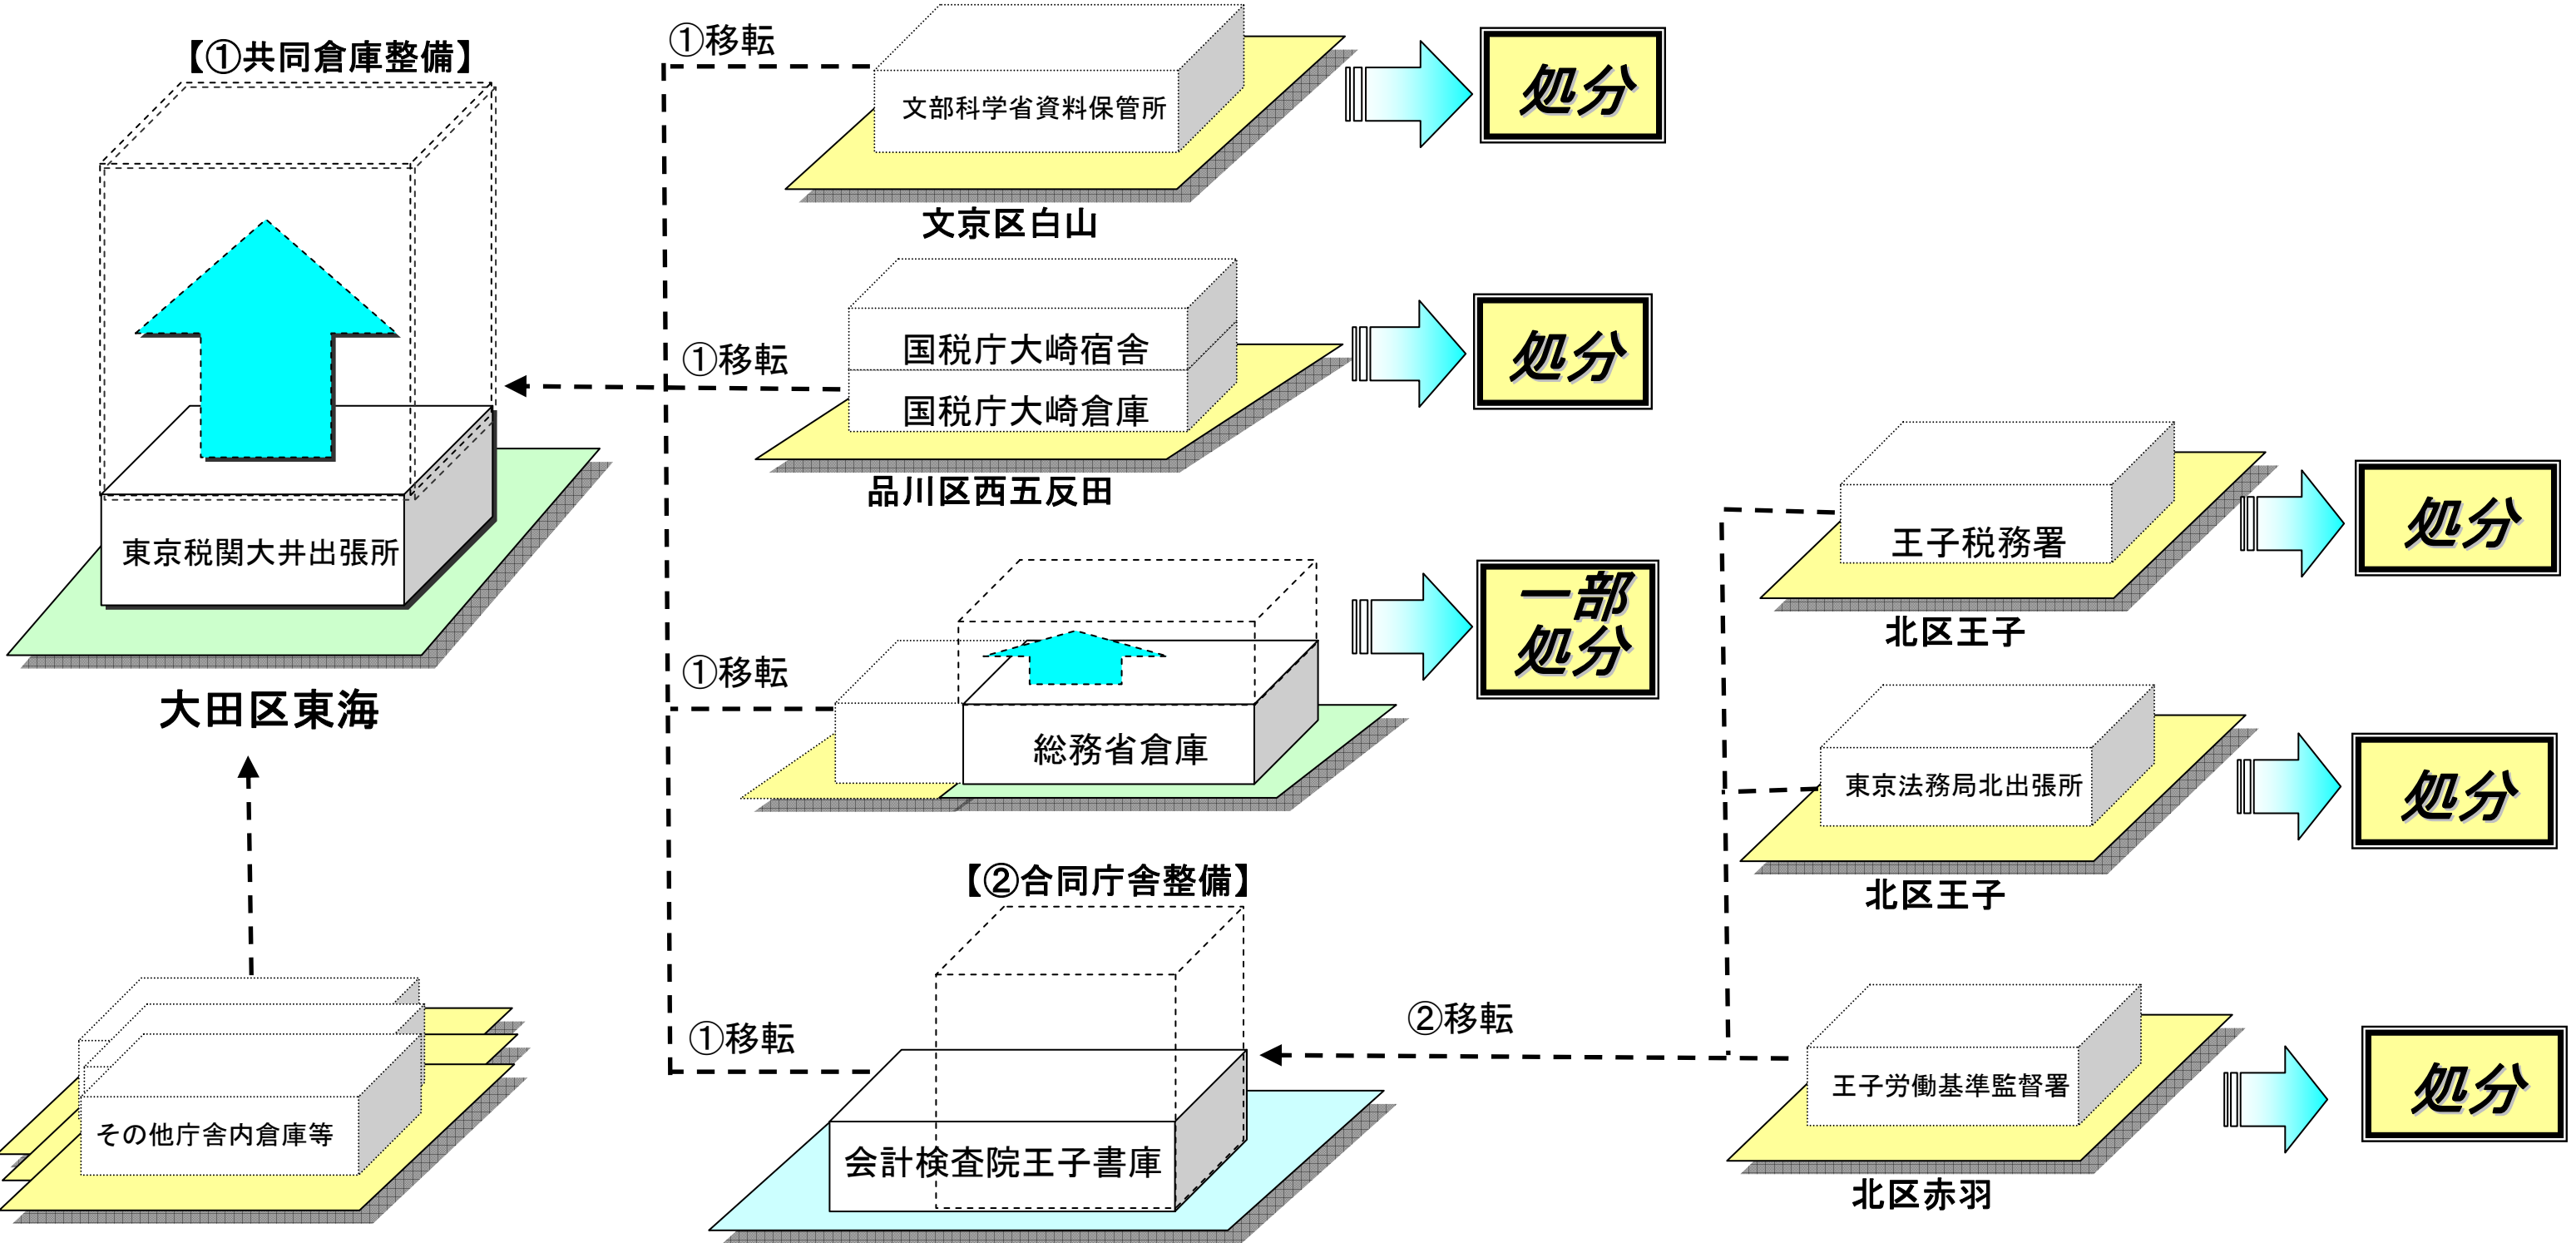

共同倉庫、王子税務署等の移転・再配置計画（イメージ）

第2期 東京税関大井出張所と共同倉庫を一体整備し、下記の倉庫を集約化。(①)

第3期 会計検査院王子書庫跡地に合同庁舎を整備し、王子税務署等を集約化。(②) ※第2期：23～25年度目途、第3期：26年度以降目途

(注2) 「処分」とあるのは、売却以外の有効活用策を含みうる。