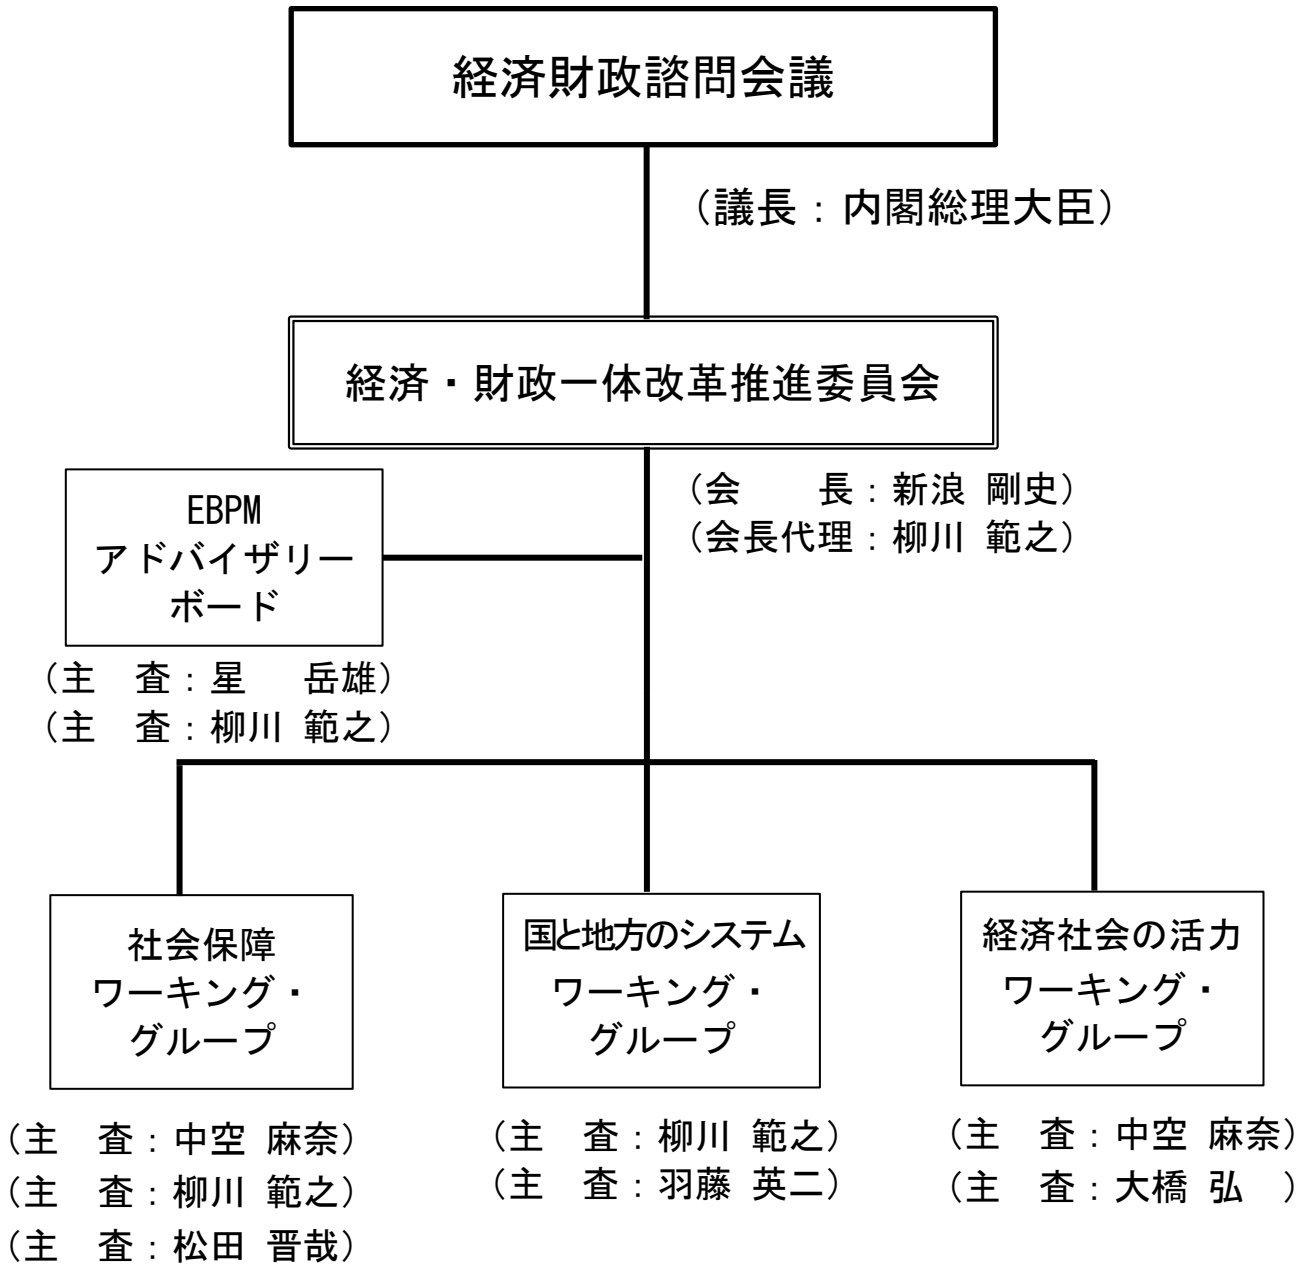

経済・財政一体改革推進委員会の検討体制

(敬称略)

経済・財政一体改革推進委員会 担当WG

【社会保障WG】

主査	中空 麻奈	BNPパリバ証券株式会社グローバルマーケット統括本部副会長
主査	柳川 範之	東京大学大学院経済学研究科教授
主査	松田 晋哉	産業医科大学医学部教授
	新浪 剛史	サントリーホールディングス株式会社代表取締役社長
	伊藤 由希子	津田塾大学総合政策学部教授
	印南 一路	慶應義塾大学総合政策学部教授
	小塩 隆士	一橋大学経済研究所教授
	鈴木 準	株式会社大和総研執行役員
	古井 祐司	東京大学未来ビジョン研究センター特任教授

【EBPMアドバイザリーボード】

主査	星 岳雄	東京大学大学院経済学研究科教授
主査	柳川 範之	東京大学大学院経済学研究科教授
	大橋 弘	東京大学大学院経済学研究科教授
	赤井 厚雄	株式会社ナウキャスト取締役会長
	井伊 雅子	一橋大学国際・公共政策大学院教授
	小塩 隆士	一橋大学経済研究所教授
	西内 啓	株式会社データビークル代表取締役
	山口 慎太郎	東京大学大学院経済学研究科教授

(敬称略)