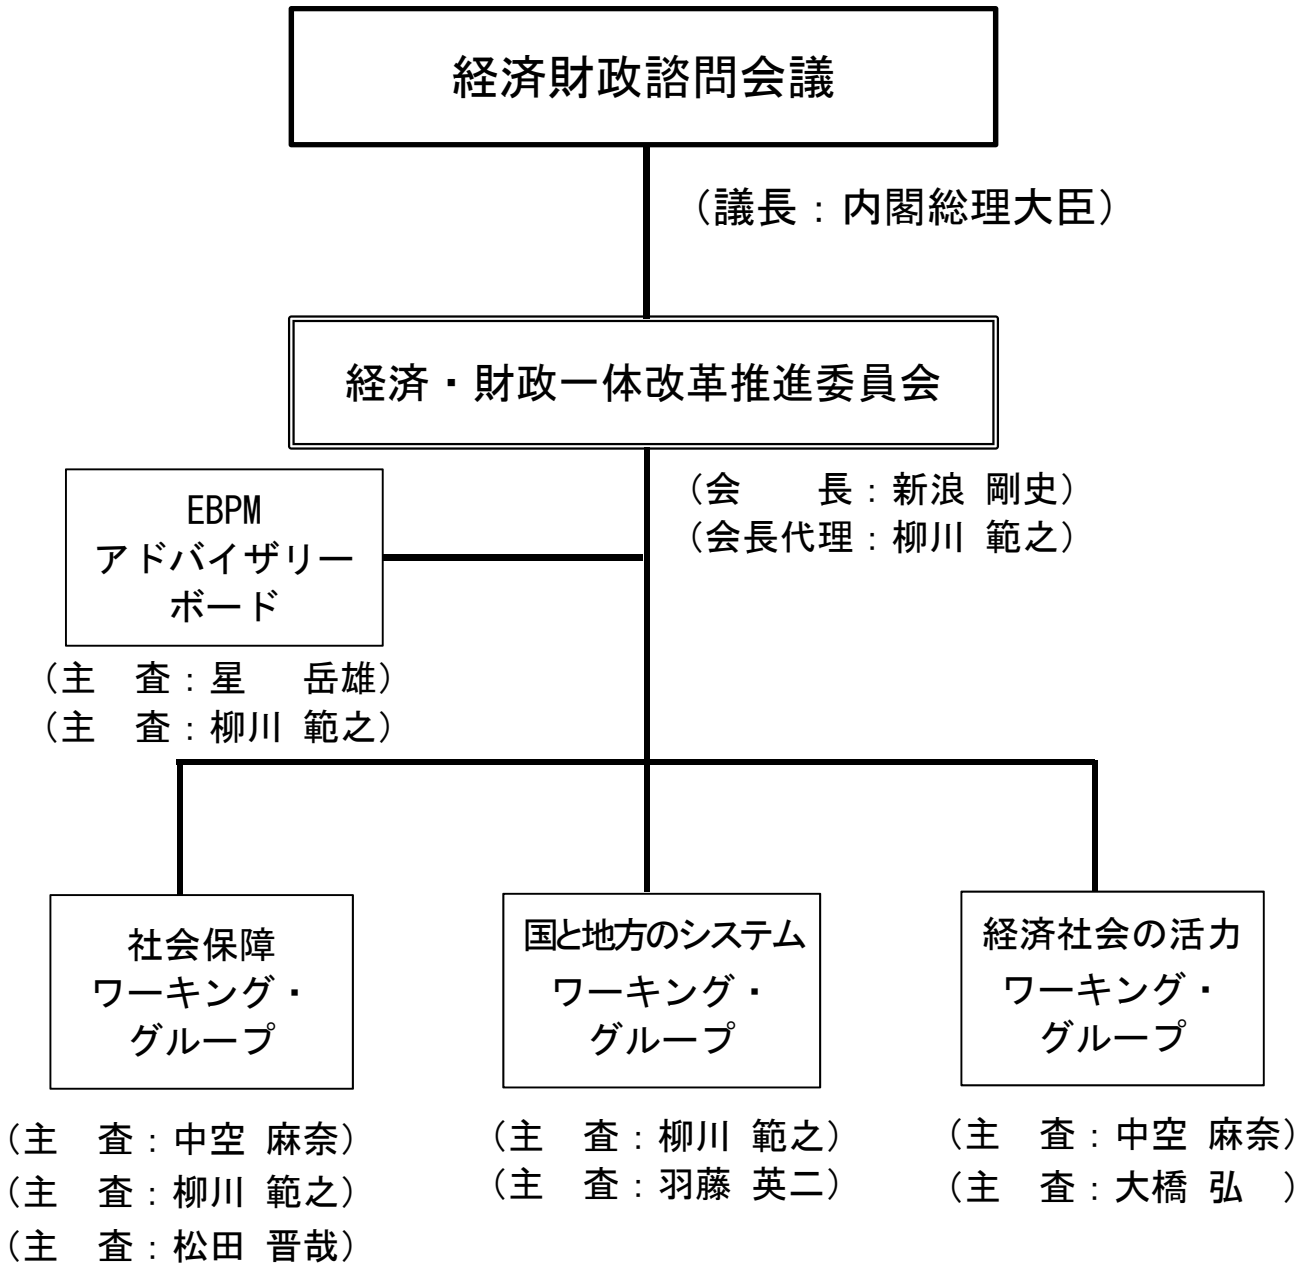

経済・財政一体改革推進委員会の検討体制

(敬称略)

経済・財政一体改革推進委員会 担当WG

【社会保障WG】

主査	中空 麻奈	BNPパリバ証券株式会社グローバルマーケット統括本部副会長
主査	柳川 範之	東京大学大学院経済学研究科教授
主査	松田 晋哉	産業医科大学医学部教授
	新浪 剛史	サントリーホールディングス株式会社代表取締役社長
	伊藤 由希子	津田塾大学総合政策学部教授
	印南 一路	慶應義塾大学総合政策学部教授
	小塩 隆士	一橋大学経済研究所教授
	鈴木 準	株式会社大和総研執行役員
	古井 祐司	東京大学未来ビジョン研究センター特任教授

【国と地方のシステムWG】

主査	柳川 範之	東京大学大学院経済学研究科教授
主査	羽藤 英二	東京大学大学院工学系研究科教授
	大橋 弘	東京大学大学院経済学研究科教授
	大屋 雄裕	慶應義塾大学法学部教授
	後藤 玲子	茨城大学人文社会科学部教授
	平野 未来	株式会社シナモン代表取締役社長 CEO
	赤井 厚雄	株式会社ナウキャスト取締役会長

【経済社会の活力WG】

主査	中空 麻奈	BNPパリバ証券株式会社グローバルマーケット統括本部副会長
主査	大橋 弘	東京大学大学院経済学研究科教授
	伊藤 由希子	津田塾大学総合政策学部教授
	羽藤 英二	東京大学大学院工学系研究科教授
	平野 未来	株式会社シナモン代表取締役社長 CEO
	山口 慎太郎	東京大学大学院経済学研究科教授

【EBPMアドバイザリーボード】

主査	星 岳雄	東京大学大学院経済学研究科教授
主査	柳川 範之	東京大学大学院経済学研究科教授
	大橋 弘	東京大学大学院経済学研究科教授
	赤井 厚雄	株式会社ナウキャスト取締役会長
	井伊 雅子	一橋大学国際・公共政策大学院教授
	小塩 隆士	一橋大学経済研究所教授
	西内 啓	株式会社データビークル代表取締役
	山口 慎太郎	東京大学大学院経済学研究科教授

(敬称略)