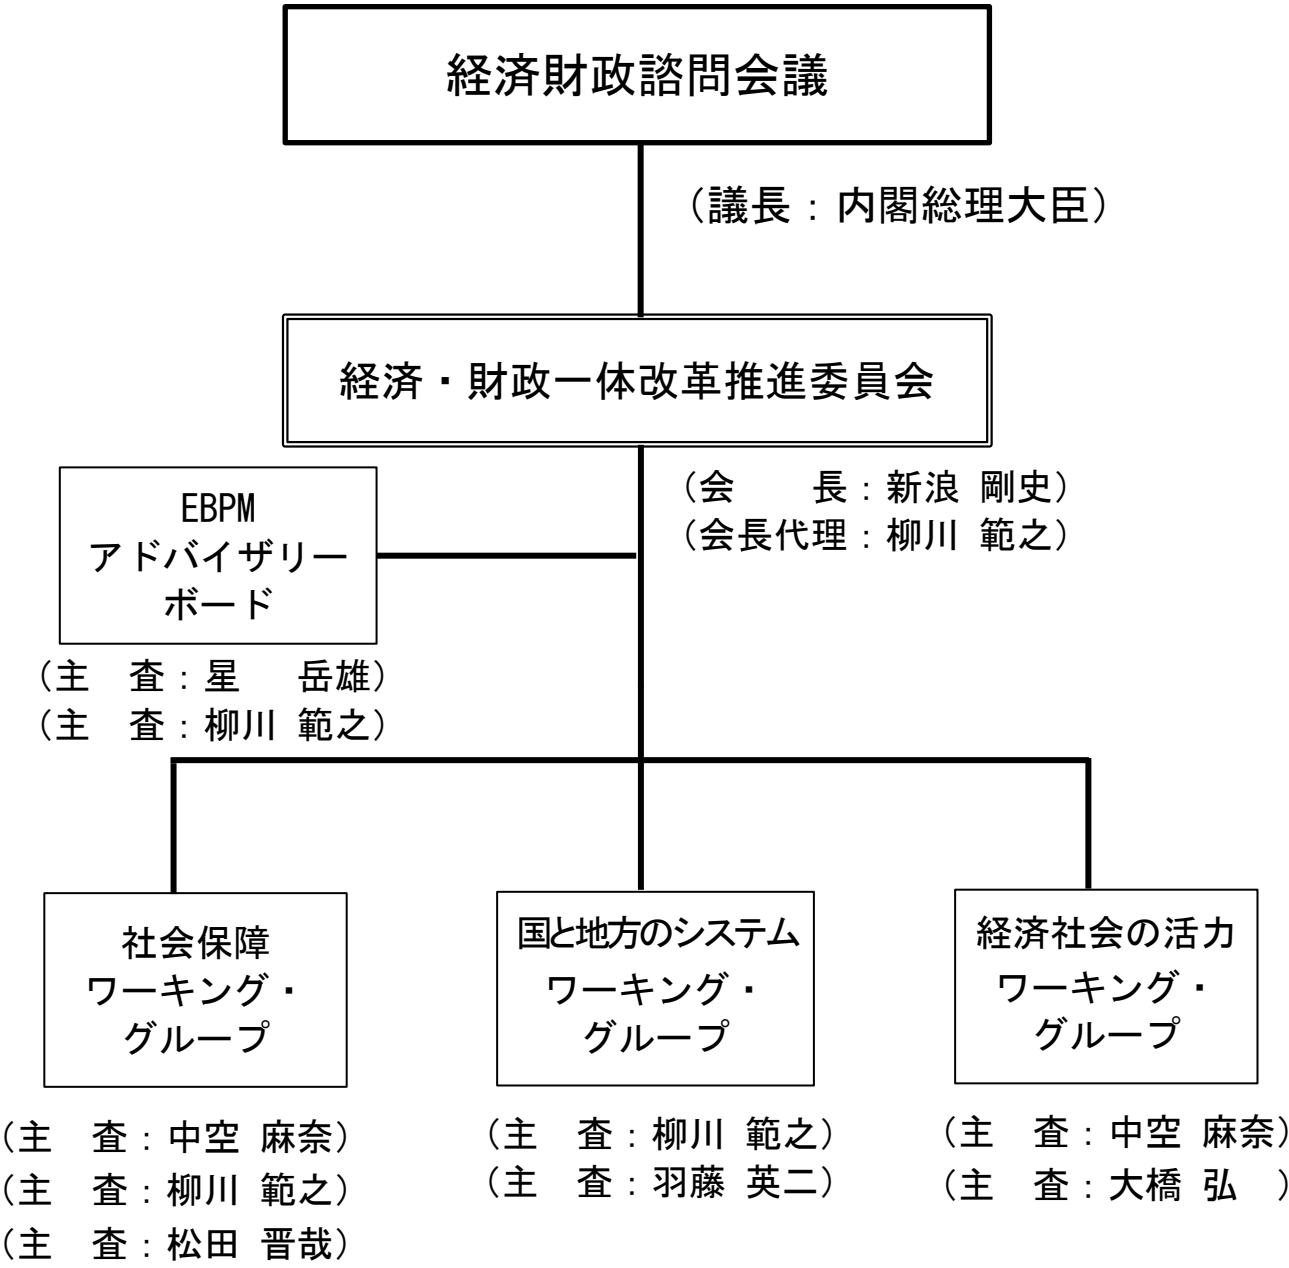

経済・財政一体改革推進委員会の検討体制

(敬称略)

経済・財政一体改革推進委員会 担当WG

【社会保障WG】

主査	中空 麻奈	BNPパリバ証券株式会社グローバルマーケット統括本部副会長
主査	柳川 範之	東京大学大学院経済学研究科教授
主査	松田 晋哉	産業医科大学医学部教授
	新浪 剛史	サントリーホールディングス株式会社代表取締役社長
	伊藤 由希子	津田塾大学総合政策学部教授
	印南 一路	慶應義塾大学総合政策学部教授
	小塩 隆士	一橋大学経済研究所教授
	鈴木 準	株式会社大和総研執行役員
	古井 祐司	東京大学未来ビジョン研究センター特任教授

【国と地方のシステムWG】

主査	柳川 範之	東京大学大学院経済学研究科教授
主査	羽藤 英二	東京大学大学院工学系研究科教授
	大橋 弘	東京大学大学院経済学研究科教授
	大屋 雄裕	慶應義塾大学法学部教授
	後藤 玲子	茨城大学人文社会科学部教授
	平野 未来	株式会社シナモン代表取締役社長 CEO
	赤井 厚雄	株式会社ナウキャスト取締役会長

【経済社会の活力WG】

主査	中空 麻奈	BNPパリバ証券株式会社グローバルマーケット統括本部副会長
主査	大橋 弘	東京大学大学院経済学研究科教授
	伊藤 由希子	津田塾大学総合政策学部教授
	羽藤 英二	東京大学大学院工学系研究科教授
	平野 未来	株式会社シナモン代表取締役社長 CEO
	山口 慎太郎	東京大学大学院経済学研究科教授

【EBPMアドバイザリーボード】

主査	星 岳雄	東京大学大学院経済学研究科教授
主査	柳川 範之	東京大学大学院経済学研究科教授
	大橋 弘	東京大学大学院経済学研究科教授
	赤井 厚雄	株式会社ナウキャスト取締役会長
	井伊 雅子	一橋大学国際・公共政策大学院教授
	小塩 隆士	一橋大学経済研究所教授
	西内 啓	株式会社データビークル代表取締役
	山口 慎太郎	東京大学大学院経済学研究科教授

(敬称略)