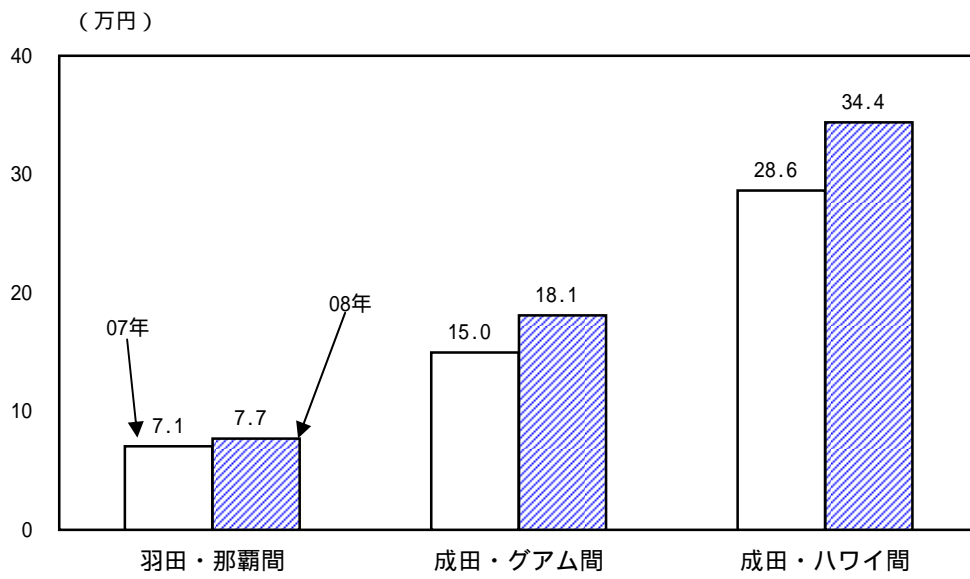

付図 1 - 10 夏のピーク期の料金比較
(エコノミー往復正規運賃)

(備考) 1. JALグループのプレスリリースにより作成。

2. 燃油サーチャージ(燃油特別付加運賃)と航空運賃の合計。各国政府・空港等に課せられている税金等は含まない。