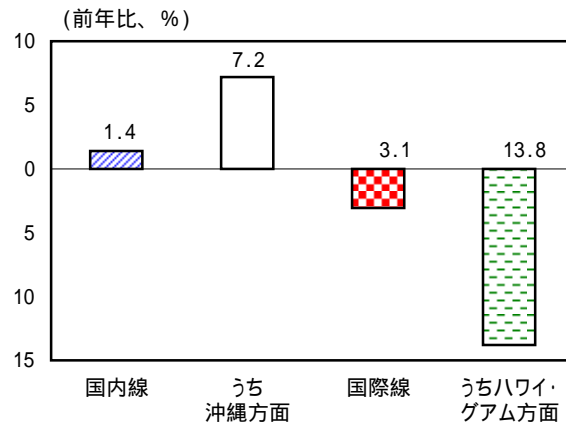

第1-2-6図 08年お盆期間の航空機利用者
- 海外旅行から国内旅行へのシフト -

(備考) 1. JALグループ、ANA各社プレスリリース資料により作成。
2. お盆期間とは、07年は8月10日～8月19日、08年は8月8日～8月17日。