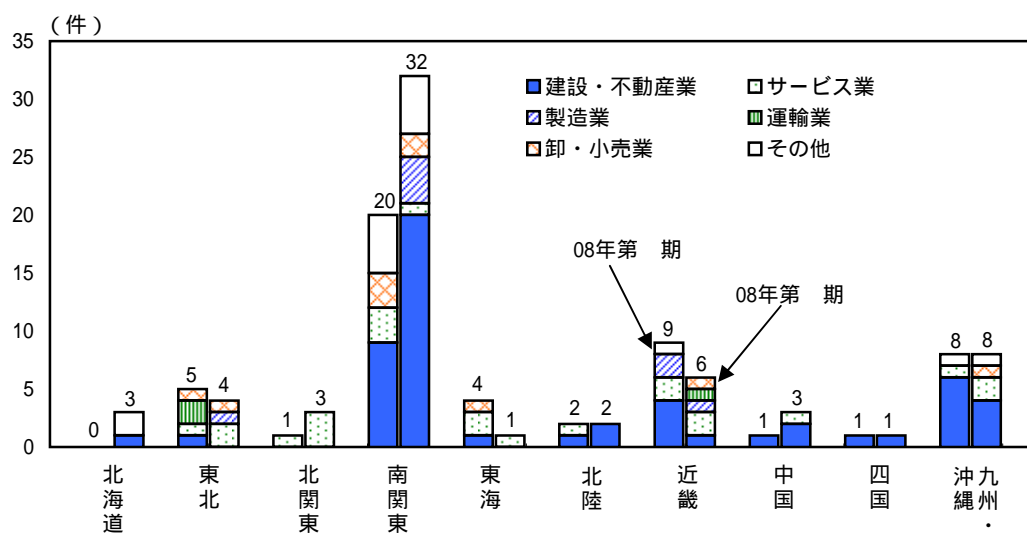

第1 - 1 - 5 図 大型倒産件数（負債総額50億円以上）  
 - 各地でみられた建設・不動産業の大型倒産 -

(備考) 1. (株)東京商工リサーチ「倒産月報」により作成。  
 2. 地域区分はA。