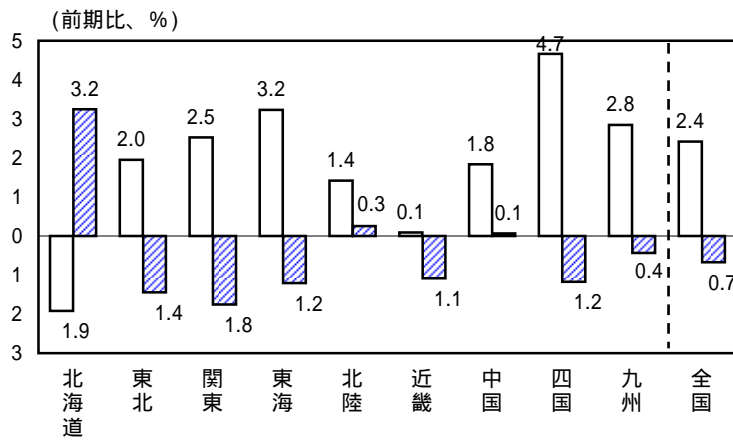

第 1 - 1 - 1 図 鋳工業生産指数 変化率
 - 各地で生産は減少に -

(1) 07年下期 08年上期

(2) 08年第 期 第 期

- (備考) 1. 経済産業省、各経済産業局、中部経済産業局電力・ガス事業北陸支局「鋳工業指数」により作成。
 2. 地域区分はB。
 3. 平成17年基準。