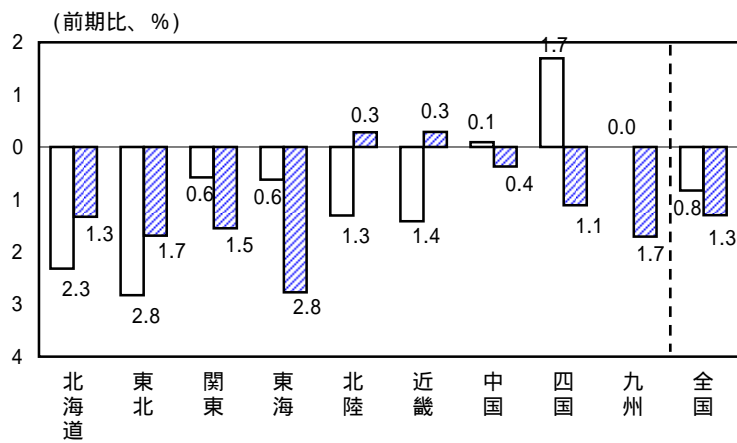

第 1 - 1 - 1 図 鋳工業生産指数 変化率
 - 各地で生産は減少に -

(1) 07年下期 08年上期

(2) 08年第 期 第 期

- (備考) 1. 経済産業省、各経済産業局、中部経済産業局電力・ガス事業北陸支局「鋳工業指数」により作成。
 2. 地域区分はB。
 3. 平成17年基準。