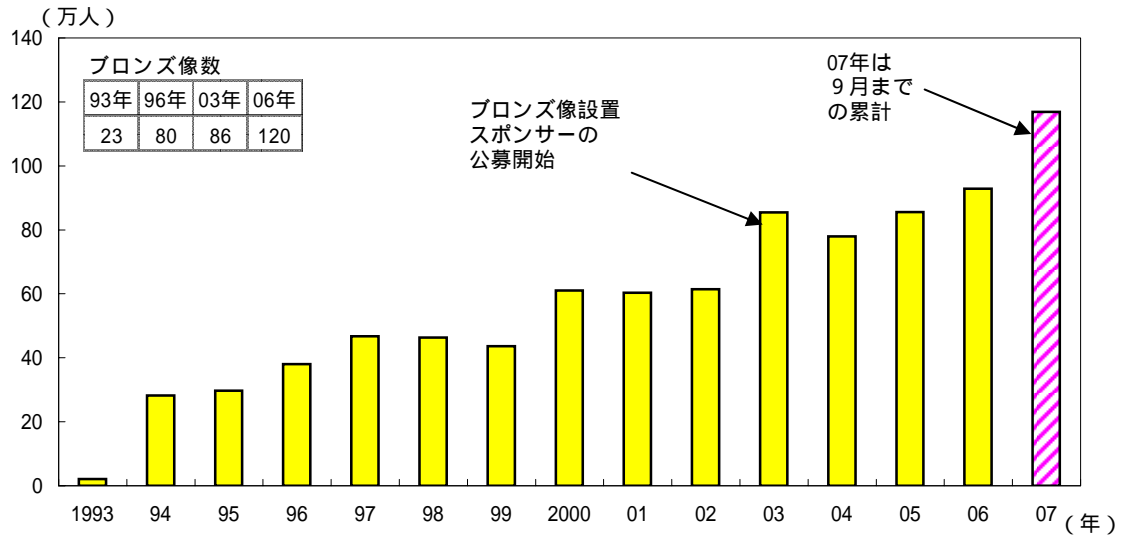

第3-3-4図 水木しげるロードへの観光客数

(備考) 境港市観光協会へのヒアリングにより作成。