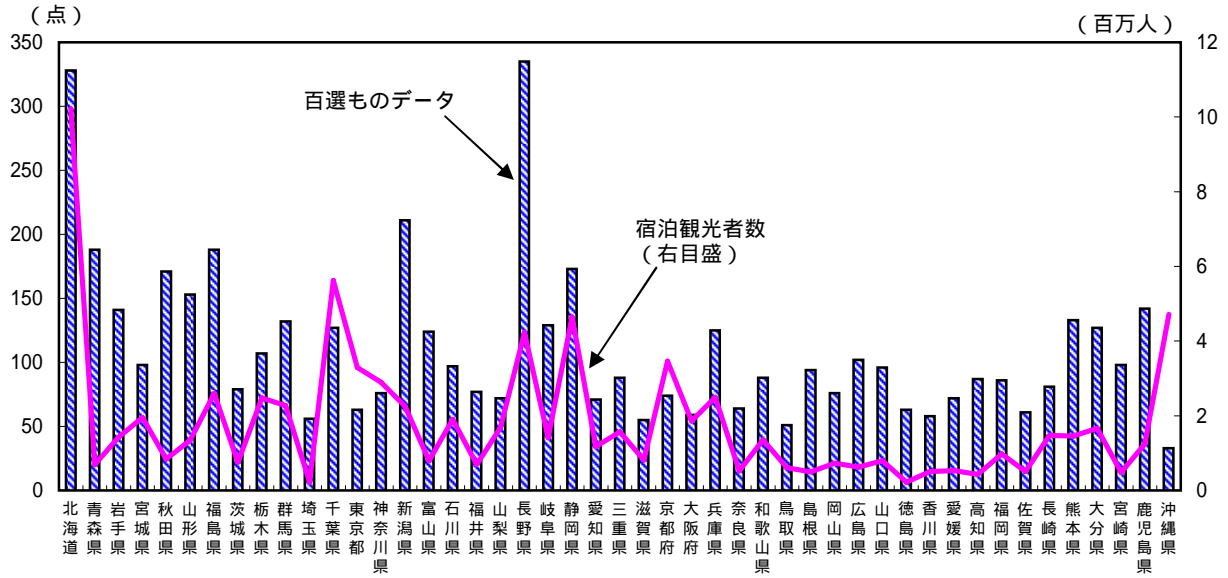

第3 - 1 - 5 図 百選ものデータと宿泊観光者数

- (備考) 1. 環境省選定の名水100選等自然資源に係る100選(18種類)、国土交通省「宿泊旅行統計調査」により作成。
 2. 百選ものデータは、100選資源の有無により点数化した値。複数個ある場合はその数。
 宿泊観光者数は、06年6-8月及び07年1-3月分を加算した。