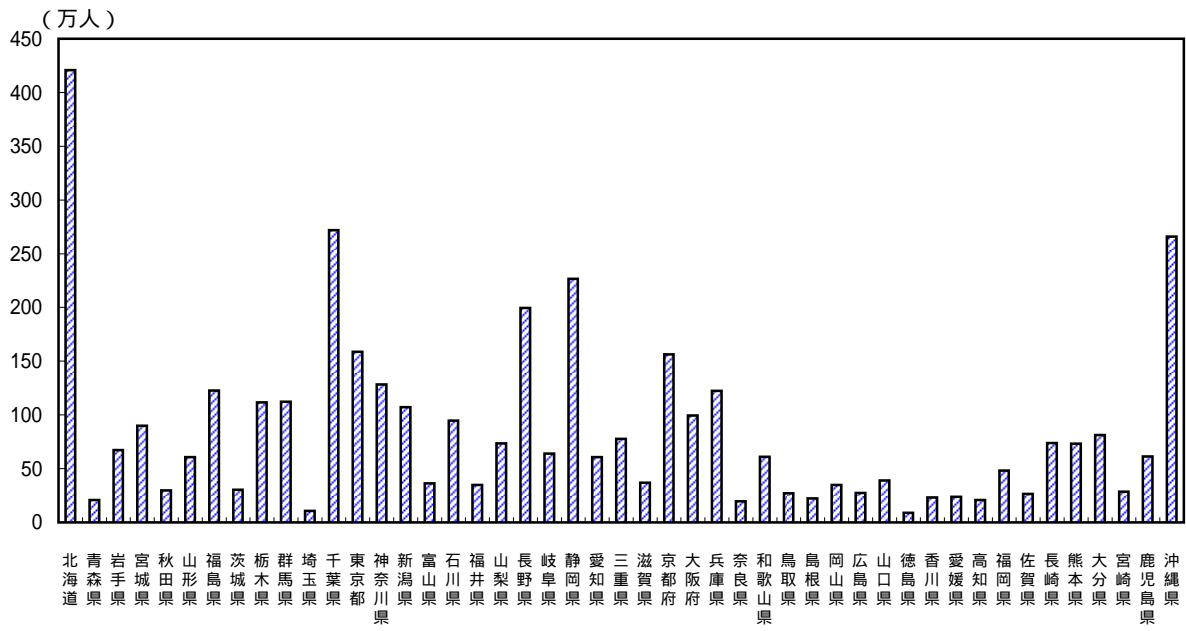

第3-1-1図 都道府県別の観光宿泊者数

(備考) 1. 国土交通省「宿泊旅行統計調査」により作成。07年1-3月期。
 2. 観光宿泊者数は、観光目的の宿泊者数が50%以上の施設における宿泊者数の計。(以下同様)