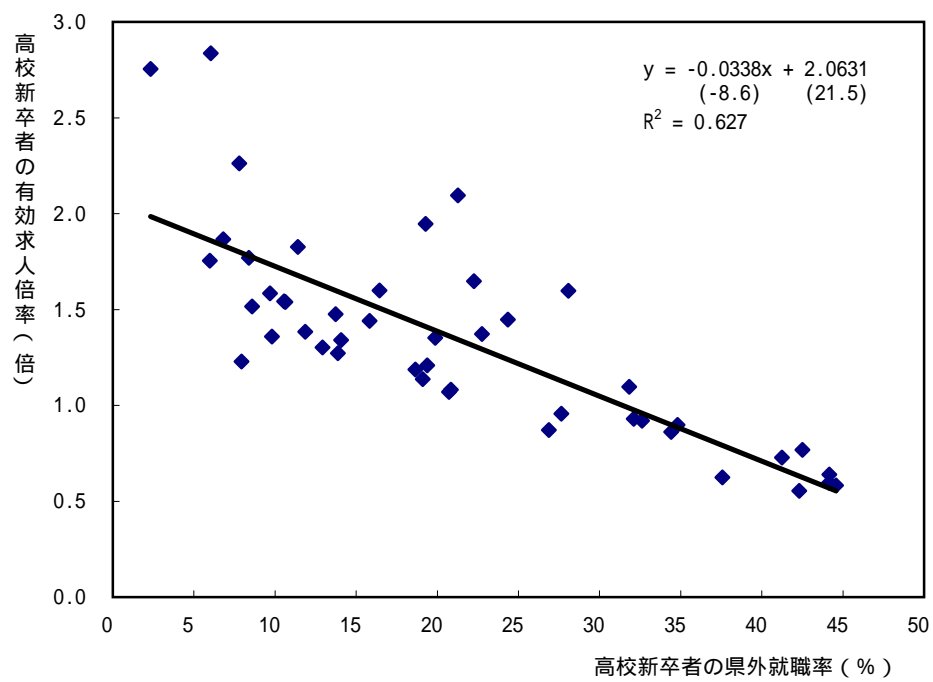

第 2 - 2 - 12図 高校新卒者の県外就職率と有効求人倍率（東京除く、06年 3 月）

- (備考) 1. 文部科学省「学校基本調査報告書」により作成。
 2. 県外就職率 = 県外企業への就職者 / 高卒就職者
 3. 県内進学率 = 大学の所在地出身者 / 入学者数