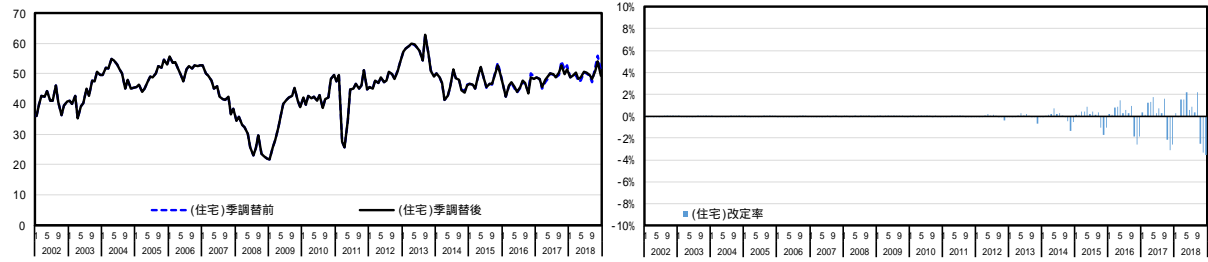

景気ウォッチャー調査の季節調整値改訂について

平成 31 年 2 月 8 日
内閣府政策統括官（経済財政分析担当）

景気ウォッチャー調査における季節調整は、1年単位(1月-12月)の調査結果を公表後、年1回、米国商務省センサス局によるX-12-ARIMAを利用して実施している¹。本年の結果は、以下のとおりである。

1. 家計動向関連

図表 1 - 1 - 1 小売関連
現状

先行き

水準

¹ 我が国の統計については、季節調整のかけ方に関する基準が示されており、同指針に則り実施している（総務省「季節調整法の適用に当たっての統計基準（平成23年3月統計基準設定）」：http://www.soumu.go.jp/toukei_toukatsu/index/seido/ki jun3.htm）。

図表 1 - 1 - 2 飲食関連
現状

先行き

水準

図表 1 - 1 - 3 サービス関連
現状

先行き

水準

図表 1 - 1 - 4 住宅関連
現状

先行き