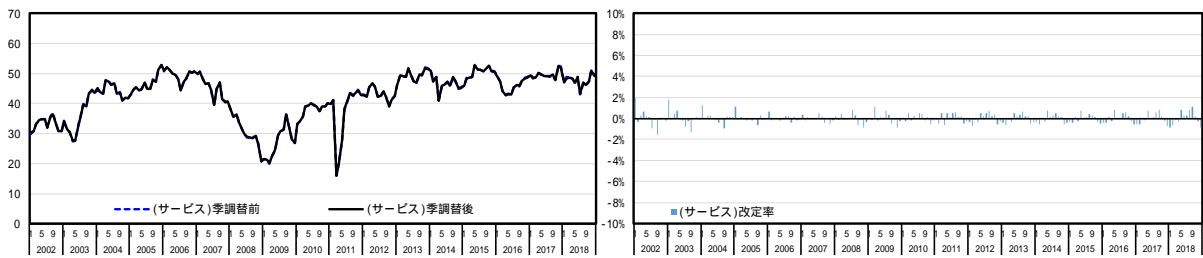

景気ウォッチャー調査の季節調整値改訂について

平成 31 年 2 月 8 日
内閣府政策統括官（経済財政分析担当）

景気ウォッチャー調査における季節調整は、1年単位(1月-12月)の調査結果を公表後、年1回、米国商務省センサス局によるX-12-ARIMAを利用して実施している¹。本年の結果は、以下のとおりである。

1. 家計動向関連

図表 1 - 1 - 1 小売関連
現状

先行き

水準

¹ 我が国の統計については、季節調整のかけ方に関する基準が示されており、同指針に則り実施している（総務省「季節調整法の適用に当たっての統計基準（平成23年3月統計基準設定）」：http://www.soumu.go.jp/toukei_toukatsu/index/seido/ki jun3.htm）。

図表 1 - 1 - 2 飲食関連
現状

先行き

水準

図表 1 - 1 - 3 サービス関連
現状

先行き

水準

図表 1 - 1 - 4 住宅関連
現状

先行き