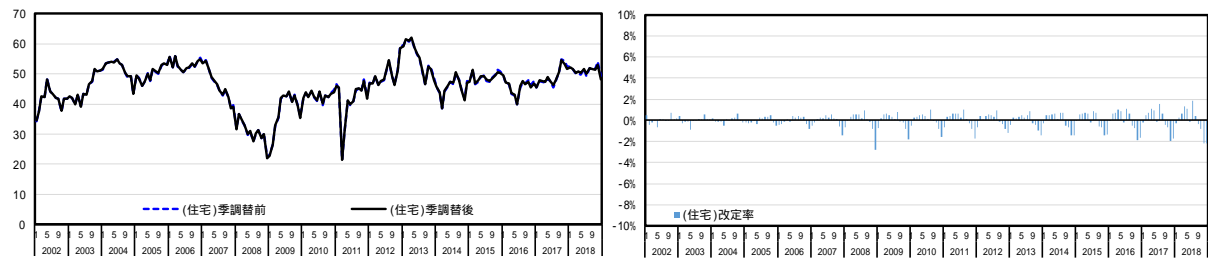

景気ウォッチャー調査の季節調整値改訂について

平成 31 年 2 月 8 日
内閣府政策統括官（経済財政分析担当）

景気ウォッチャー調査における季節調整は、1年単位(1月-12月)の調査結果を公表後、年1回、米国商務省センサス局によるX-12-ARIMAを利用して実施している¹。本年の結果は、以下のとおりである。

1. 家計動向関連

図表 1 - 1 - 1 小売関連
現状

先行き

水準

¹ 我が国の統計については、季節調整のかけ方に関する基準が示されており、同指針に則り実施している（総務省「季節調整法の適用に当たっての統計基準（平成23年3月統計基準設定）」：http://www.soumu.go.jp/toukei_toukatsu/index/seido/ki jun3.htm）。

図表 1 - 1 - 2 飲食関連
現状

先行き

水準

図表 1 - 1 - 3 サービス関連
現状

先行き

水準

図表 1 - 1 - 4 住宅関連
現状

先行き