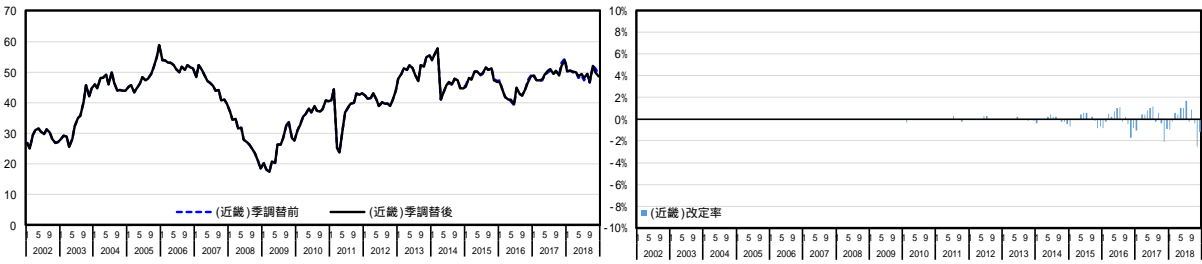

図表 5 - 9 近畿（滋賀、京都、大阪、兵庫、奈良、和歌山）

現状

先行き

水準

現状（前月差の符号変化）

符号判定	符号判定	符号判定	符号判定	符号判定	符号判定	符号判定	符号判定	符号判定	符号判定
200201	200401	200601	200801	201001	201201	201401	201601	201801	
200202	200402	200602	200802	201002	201202	201402	201602	201802	
200203	200403	200603	200803	201003	201203	201403	201603	201803	
200204	200404	200604	200804	201004	201204	201404	201604	201804	
200205	200405	200605	200805	201005	201205	201405	201605	201805	
200206	200406	200606	200806	201006	201206	201406	201606	201806	
200207	200407	200607	200807	201007	201207	201407	201607	201807	
200208	200408	200608	200808	201008	201208	201408	201608	201808	x
200209	200409	200609	200809	201009	201209	201409	201609	201809	
200210	200410	200610	200810	201010	201210	201410	201610	201810	
200211	200411	200611	200811	201011	201211	201411	201611	201811	x
200212	200412	200612	200812	201012	201212	201412	201612	201812	
200301	200501	200701	200901	201101	201301	201501	201701		
200302	200502	200702	200902	201102	201302	201502	201702		
200303	200503	200703	200903	201103	201303	201503	201703		
200304	200504	200704	200904	201104	201304	201504	201704		
200305	200505	200705	200905	201105	201305	201505	201705		
200306	200506	200706	200906	201106	201306	201506	201706		
200307	200507	200707	200907	201107	201307	201507	201707		
200308	200508	200708	200908	201108	201308	201508	201708		
200309	200509	200709	200909	201109	201309	201509	201709		
200310	200510	200710	200910	201110	201310	201510	201710		
200311	200511	200711	200911	201111	201311	201511	201711		
200312	200512	200712	200912	201112	201312	201512	201712		