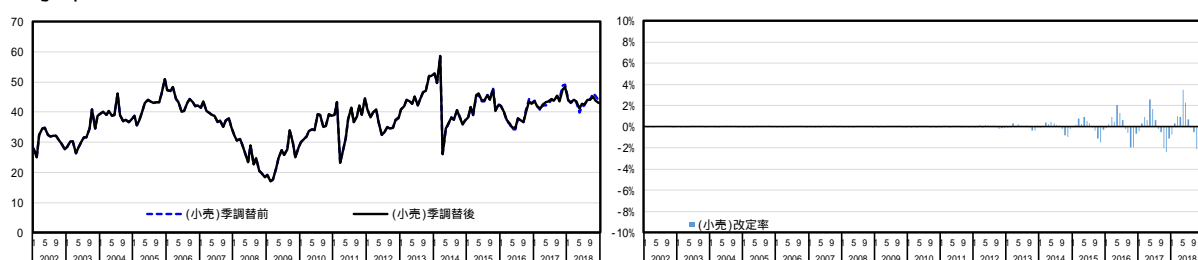

景気ウォッチャー調査の季節調整値改訂について

平成 31 年 2 月 8 日
内閣府政策統括官（経済財政分析担当）

景気ウォッチャー調査における季節調整は、1年単位(1月-12月)の調査結果を公表後、年1回、米国商務省センサス局によるX-12-ARIMAを利用して実施している¹。本年の結果は、以下のとおりである。

1. 家計動向関連

図表 1 - 1 - 1 小売関連
現状

先行き

水準

¹ 我が国の統計については、季節調整のかけ方に関する基準が示されており、同指針に則り実施している（総務省「季節調整法の適用に当たっての統計基準（平成23年3月統計基準設定）」：http://www.soumu.go.jp/toukei_toukatsu/index/seido/ki jun3.htm）。