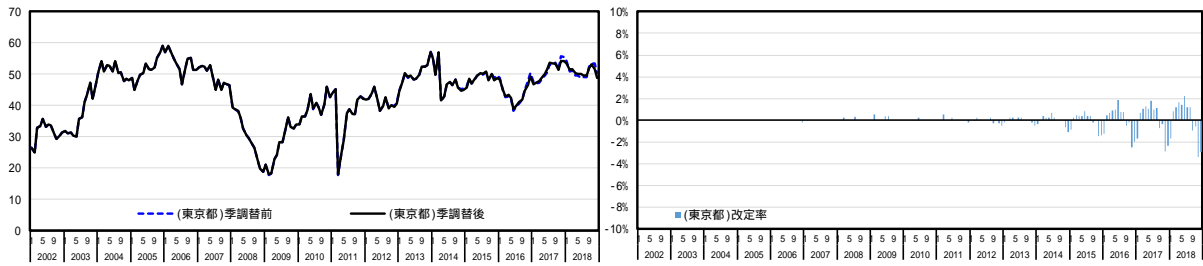

図表 5 - 5 東京都

現状

先行き

水準

現状（前月差の符号変化）

符号判定	符号判定	符号判定	符号判定	符号判定	符号判定	符号判定	符号判定	符号判定	符号判定								
200201		200401		200601		200801		201001		201201		201401		201601		201801	
200202		200402		200602		200802		201002		201202		201402		201602		201802	
200203		200403		200603		200803		201003		201203		201403		201603		201803	
200204		200404		200604		200804		201004		201204		201404		201604		201804	
200205		200405		200605		200805		201005		201205		201405		201605		201805	
200206		200406		200606		200806		201006		201206		201406		201606		201806	
200207		200407		200607		200807		201007		201207		201407		201607		201807	
200208		200408		200608		200808		201008		201208		201408		201608		201808	
200209		200409		200609		200809		201009		201209		201409		201609	×	201809	
200210		200410		200610		200810		201010		201210		201410		201610		201810	
200211		200411		200611		200811		201011		201211		201411		201611		201811	
200212		200412		200612		200812		201012		201212		201412		201612		201812	
200301		200501		200701		200901		201101		201301		201501		201701			
200302		200502		200702		200902	×	201102	×	201302		201502		201702			
200303		200503		200703		200903		201103		201303		201503		201703			
200304		200504		200704		200904		201104		201304		201504		201704			
200305		200505		200705		200905		201105		201305		201505		201705			
200306		200506		200706		200906		201106		201306		201506		201706			
200307		200507		200707		200907		201107		201307		201507		201707			
200308		200508		200708		200908		201108		201308		201508		201708			
200309		200509		200709		200909		201109		201309		201509		201709			
200310		200510		200710		200910		201110		201310		201510		201710			
200311		200511		200711		200911		201111		201311		201511		201711	×		
200312		200512		200712		200912		201112		201312		201512		201712			