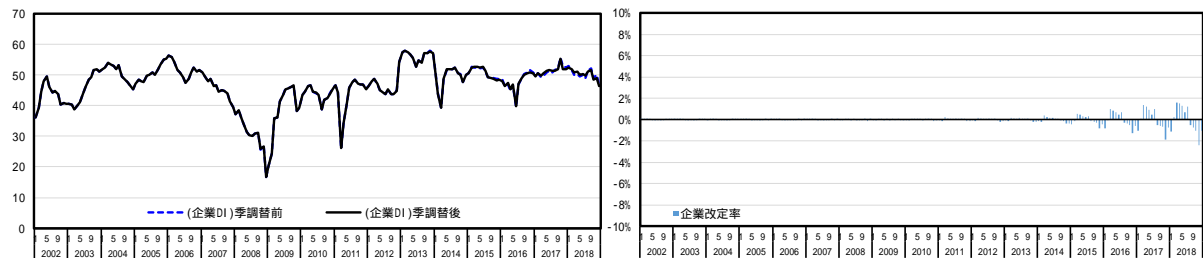

製造業及び非製造業を除く企業動向関連については、有意な季節性が検出されず、引き続き総合判断・企業動向関連の季節調整値算出に原数値を用いる。

現状

先行き

水準

現状（前月差の符号変化）

符号判定		符号判定		符号判定		符号判定		符号判定		符号判定	
200201		200401		200601		200801		201001		201201	
200202		200402		200602		200802		201002		201202	
200203		200403		200603		200803		201003		201203	
200204		200404		200604		200804		201004		201204	
200205		200405		200605		200805		201005		201205	
200206		200406		200606		200806		201006		201206	
200207		200407		200607		200807		201007	×	201207	
200208		200408		200608		200808		201008		201208	
200209		200409		200609		200809		201009		201209	
200210		200410		200610		200810		201010		201210	
200211		200411		200611		200811		201011		201211	
200212		200412		200612		200812		201012		201212	×
200301		200501		200701		200901		201101		201301	
200302		200502		200702		200902		201102		201302	
200303		200503		200703		200903		201103		201303	
200304		200504		200704		200904		201104		201304	
200305		200505		200705		200905		201105		201305	
200306		200506		200706		200906		201106		201306	
200307		200507		200707		200907		201107		201307	×
200308		200508		200708		200908		201108		201308	
200309		200509		200709		200909		201109		201309	×
200310		200510		200710		200910		201110		201310	
200311		200511		200711		200911		201111		201311	
200312		200512		200712		200912		201112		201312	
										201401	
										201402	
										201403	
										201404	
										201405	
										201406	
										201407	
										201408	
										201409	
										201410	
										201411	
										201412	×
										201501	
										201502	
										201503	
										201504	
										201505	
										201506	
										201507	×
										201508	
										201509	
										201510	
										201511	
										201512	
										201601	
										201602	
										201603	
										201604	
										201605	
										201606	
										201607	
										201608	
										201609	
										201610	
										201611	
										201612	
										201701	
										201702	
										201703	
										201704	
										201705	
										201706	
										201707	
										201708	×
										201709	
										201710	
										201711	
										201712	
										201801	
										201802	
										201803	×
										201804	
										201805	
										201806	
										201807	
										201808	
										201809	
										201810	
										201811	×
										201812