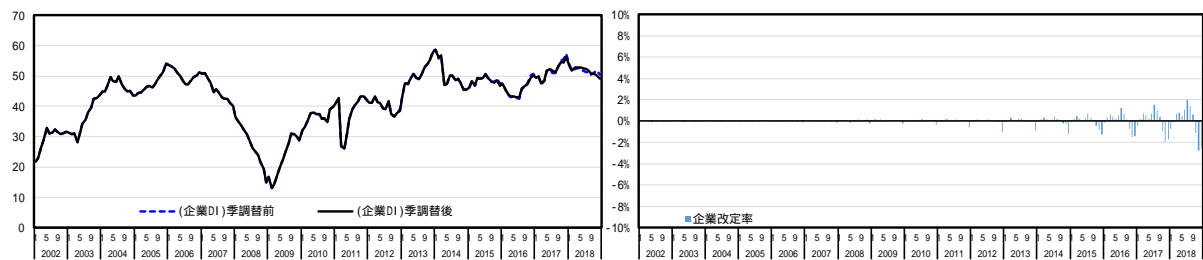

現状（前月差の符号変化）

符号判定		符号判定		符号判定		符号判定		符号判定		符号判定	
200201		200401		200601		200801		201001		201201	
200202		200402		200602		200802		201002		201202	
200203		200403		200603		200803		201003		201203	
200204		200404		200604		200804		201004		201204	
200205		200405		200605		200805		201005		201205	
200206		200406		200606		200806		201006		201206	
200207		200407		200607		200807		201007	×	201207	
200208		200408		200608		200808		201008		201208	
200209		200409		200609		200809		201009		201209	
200210		200410		200610		200810		201010		201210	
200211		200411		200611		200811		201011		201211	
200212		200412		200612		200812		201012		201212	×
200301		200501		200701		200901		201101		201301	
200302		200502		200702		200902		201102		201302	
200303		200503		200703		200903		201103		201303	
200304		200504		200704		200904		201104		201304	
200305		200505		200705		200905		201105		201305	
200306		200506		200706		200906		201106		201306	
200307		200507		200707		200907		201107		201307	×
200308		200508		200708		200908		201108		201308	
200309		200509		200709		200909		201109		201309	×
200310		200510		200710		200910		201110		201310	
200311		200511		200711		200911		201111		201311	
200312		200512		200712		200912		201112		201312	
										201401	
										201402	
										201403	
										201404	
										201405	
										201406	
										201407	
										201408	
										201409	
										201410	
										201411	
										201412	×
										201501	
										201502	
										201503	
										201504	
										201505	
										201506	
										201507	×
										201508	
										201509	
										201510	
										201511	
										201512	
										201601	
										201602	
										201603	
										201604	
										201605	
										201606	
										201607	
										201608	
										201609	
										201610	
										201611	
										201612	
										201701	
										201702	
										201703	
										201704	
										201705	
										201706	
										201707	
										201708	×
										201709	
										201710	
										201711	
										201712	
										201801	
										201802	
										201803	×
										201804	
										201805	
										201806	
										201807	
										201808	
										201809	
										201810	
										201811	×
										201812