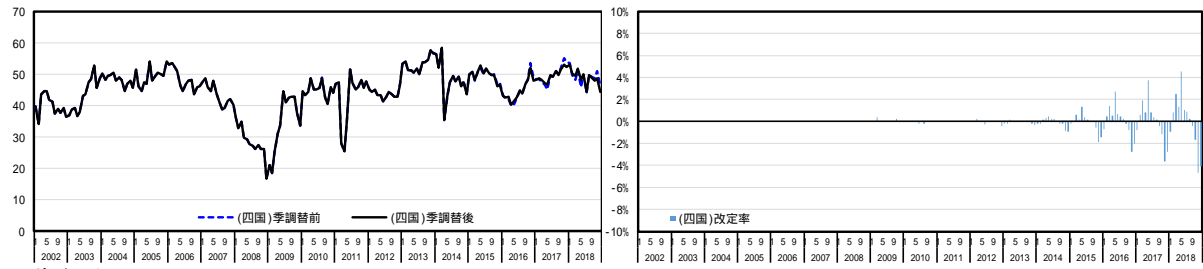

図表 5 - 11 四国（徳島、香川、愛媛、高知）
現状

先行き