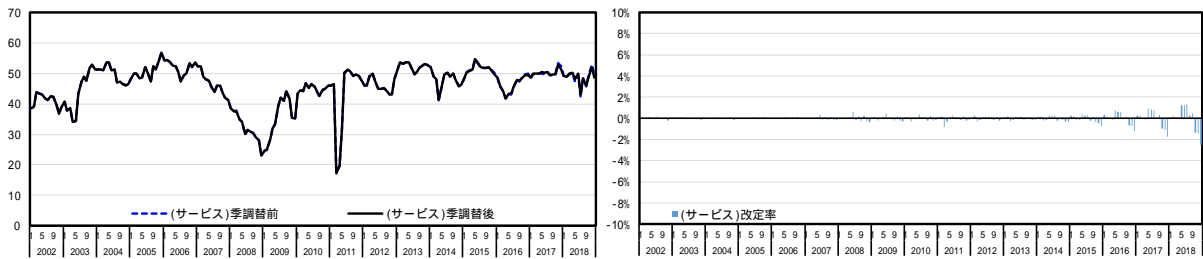

景気ウォッチャー調査の季節調整値改訂について

平成 31 年 2 月 8 日
内閣府政策統括官（経済財政分析担当）

景気ウォッチャー調査における季節調整は、1年単位(1月-12月)の調査結果を公表後、年1回、米国商務省センサス局によるX-12-ARIMAを利用して実施している¹。本年の結果は、以下のとおりである。

1. 家計動向関連

図表 1 - 1 - 1 小売関連
現状

先行き

水準

¹ 我が国の統計については、季節調整のかけ方に関する基準が示されており、同指針に則り実施している（総務省「季節調整法の適用に当たっての統計基準（平成23年3月統計基準設定）」：http://www.soumu.go.jp/toukei_toukatsu/index/seido/ki jun3.htm）。

図表 1 - 1 - 2 飲食関連
現状

先行き

水準

図表 1 - 1 - 3 サービス関連
現状

先行き

水準

図表 1 - 1 - 4 住宅関連
現状

先行き