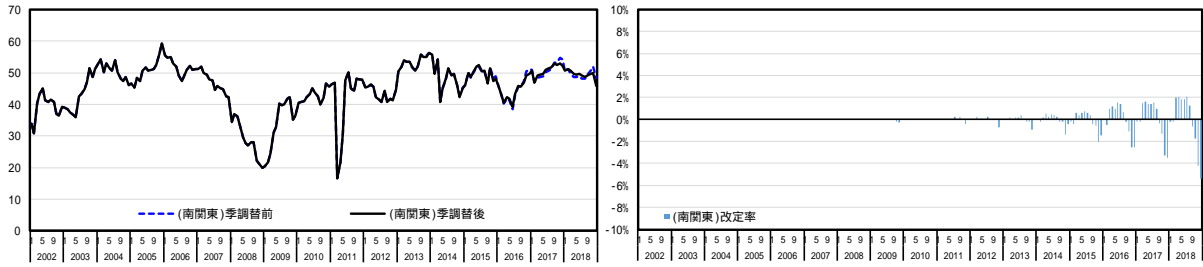

図表 5 - 4 南関東（埼玉、千葉、東京、神奈川）
現状

先行き