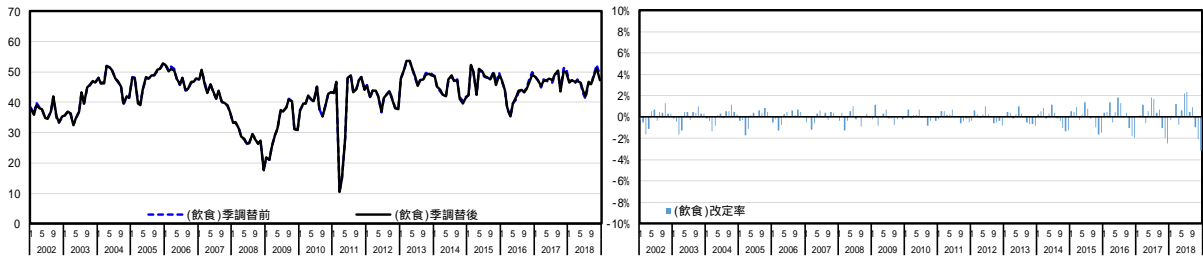

図表 1 - 1 - 2 飲食関連
現状