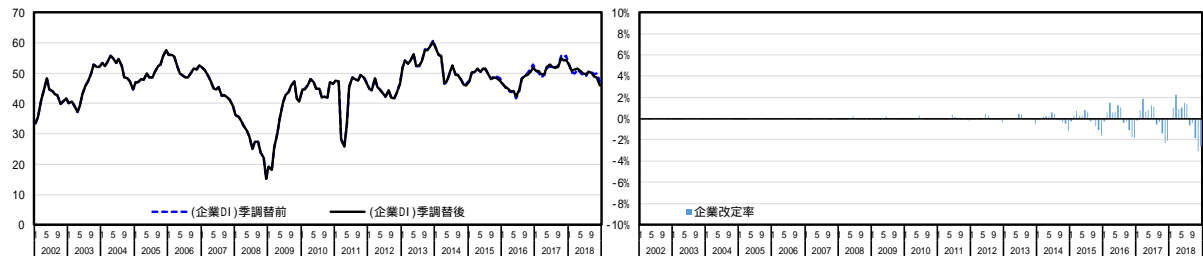

水準

図表 2 - 1 - 2 非製造業

現状

先行き

水準

製造業及び非製造業を除く企業動向関連については、有意な季節性が検出されず、引き続き総合判断・企業動向関連の季節調整値算出に原数値を用いる。

図表2 - 1 - 3 企業動向関連

現状