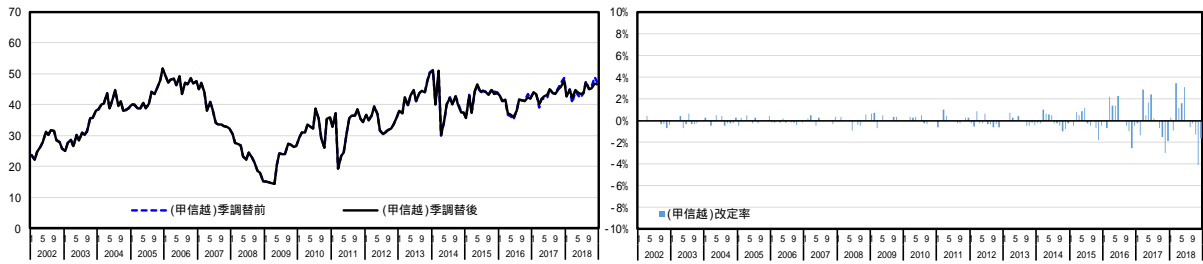

図表 5 - 6 甲信越（新潟、山梨、長野）

現状

先行き

水準

現状（前月差の符号変化）

符号判定	符号判定	符号判定	符号判定	符号判定	符号判定	符号判定	符号判定	符号判定	符号判定
200201	200401	200601	200801	201001	201201	201401	201601	201801	
200202	200402	200602	200802	201002	201202	201402	201602	201802	
200203	200403	200603	200803	201003	201203	201403	201603	201803	
200204	200404	200604	200804	201004	201204	201404	201604	201804	
200205	200405	200605	200805	201005	201205	201405	201605	201805	
200206	200406	200606	200806	201006	201206	201406	201606	201806	
200207	200407	200607	200807	201007	201207	201407	201607	201807	
200208	200408	200608	200808	201008	201208	201408	201608	201808	
200209	200409	200609	200809	201009	201209	201409	201609	201809	
200210	200410	200610	200810	201010	201210	201410	201610	201810	
200211	200411	200611	200811	201011	201211	201411	201611	201811	
200212	200412	200612	200812	201012	201212	201412	201612	201812	
200301	200501	200701	200901	201101	201301	201501	201701		
200302	200502	200702	200902	201102	201302	201502	201702		
200303	200503	200703	200903	201103	201303	201503	201703		
200304	200504	200704	200904	201104	201304	201504	201704		
200305	200505	200705	200905	201105	201305	201505	201705		
200306	200506	200706	200906	201106	201306	201506	201706		
200307	200507	200707	200907	201107	201307	201507	201707		
200308	200508	200708	200908	201108	201308	201508	201708	x	
200309	200509	200709	200909	201109	201309	201509	201709		
200310	200510	200710	200910	201110	201310	201510	201710		
200311	200511	200711	200911	201111	201311	201511	201711		
200312	200512	200712	200912	201112	201312	201512	201712		