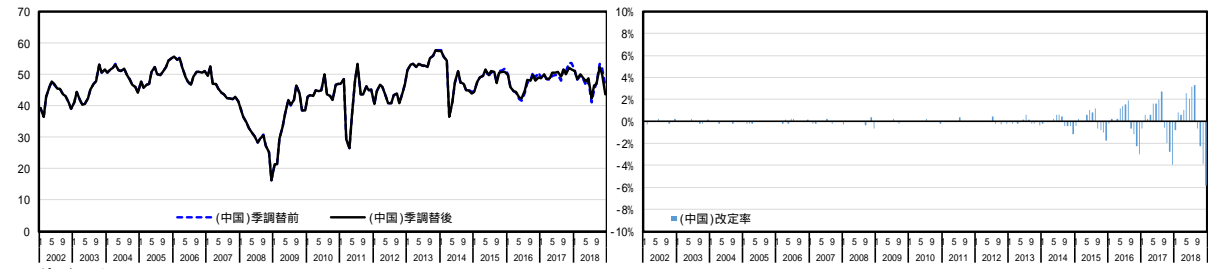

図表 5 - 10 中国（鳥取、島根、岡山、広島、山口）
現状

先行き