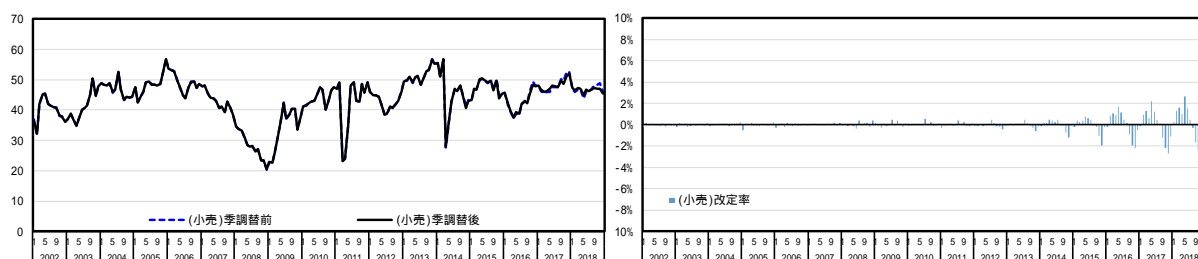

景気ウォッチャー調査の季節調整値改訂について

平成 31 年 2 月 8 日
内閣府政策統括官（経済財政分析担当）

景気ウォッチャー調査における季節調整は、1年単位(1月-12月)の調査結果を公表後、年1回、米国商務省センサス局によるX-12-ARIMAを利用して実施している¹。本年の結果は、以下のとおりである。

1. 家計動向関連

図表 1 - 1 - 1 小売関連
現状

先行き

水準

¹ 我が国の統計については、季節調整のかけ方に関する基準が示されており、同指針に則り実施している（総務省「季節調整法の適用に当たっての統計基準（平成23年3月統計基準設定）」：http://www.soumu.go.jp/toukei_toukatsu/index/seido/ki jun3.htm）。