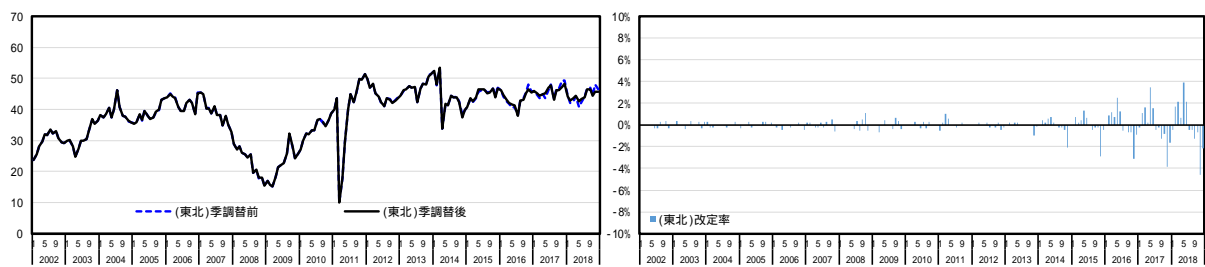

図表 5 - 2 東北（青森、岩手、宮城、秋田、山形、福島）

現状

先行き

水準

現状（前月差の符号変化）

符号判定	符号判定	符号判定	符号判定	符号判定	符号判定	符号判定	符号判定	符号判定	符号判定								
200201		200401		200601		200801		201001		201201		201401		201601		201801	
200202		200402		200602		200802		201002		201202		201402		201602		201802	
200203		200403		200603		200803		201003		201203		201403		201603		201803	
200204		200404		200604		200804		201004		201204		201404		201604		201804	
200205		200405		200605		200805		201005		201205		201405		201605		201805	
200206		200406		200606		200806		201006		201206		201406		201606		201806	
200207		200407		200607		200807		201007		201207		201407		201607		201807	
200208		200408		200608		200808		201008		201208		201408		201608		201808	
200209		200409		200609		200809		201009		201209		201409		201609		201809	
200210		200410		200610		200810		201010		201210		201410		201610		201810	
200211		200411		200611		200811		201011		201211		201411		201611		201811	
200212		200412		200612		200812		201012		201212		201412		201612		201812	
200301		200501		200701		200901		201101		201301		201501		201701			
200302		200502		200702		200902		201102		201302		201502		201702	×		
200303		200503		200703		200903		201103		201303		201503		201703			
200304		200504		200704		200904		201104		201304		201504		201704	×		
200305		200505		200705		200905		201105		201305		201505		201705			
200306		200506		200706		200906		201106		201306		201506		201706	×		
200307		200507		200707		200907		201107		201307		201507		201707			
200308		200508		200708		200908		201108		201308		201508		201708			
200309		200509		200709		200909		201109		201309		201509		201709			
200310		200510		200710		200910		201110		201310		201510		201710			
200311		200511		200711		200911		201111		201311		201511		201711			
200312		200512		200712		200912		201112		201312		201512		201712			