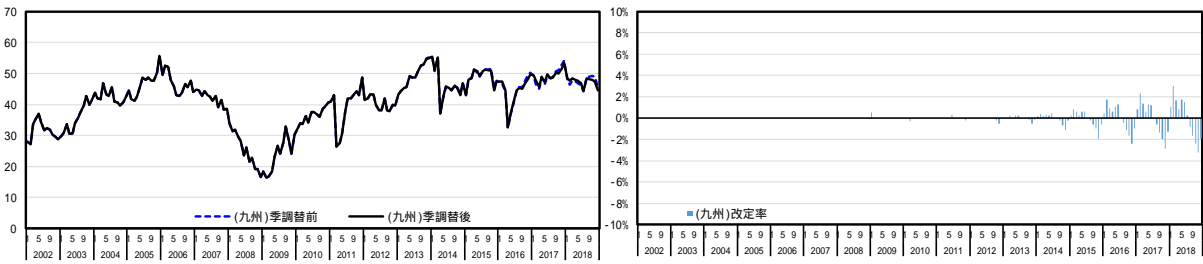

図表5 - 12 九州（福岡、佐賀、長崎、熊本、大分、宮崎、鹿児島）

現状

先行き

水準

現状（前月差の符号変化）

符号判定	符号判定	符号判定	符号判定	符号判定	符号判定	符号判定	符号判定	符号判定	符号判定								
200201		200401		200601		200801		201001		201201		201401		201601		201801	
200202		200402		200602		200802		201002		201202		201402		201602		201802	
200203		200403		200603		200803		201003		201203		201403		201603		201803	
200204		200404		200604		200804		201004		201204		201404		201604		201804	
200205		200405		200605		200805		201005		201205		201405		201605		201805	
200206		200406		200606		200806		201006		201206		201406		201606		201806	
200207		200407		200607		200807		201007		201207		201407		201607		201807	
200208		200408		200608		200808		201008		201208		201408		201608		201808	
200209		200409		200609		200809		201009		201209		201409		201609		201809	
200210		200410		200610		200810		201010		201210		201410		201610		201810	
200211		200411		200611		200811		201011		201211		201411		201611		201811	×
200212		200412		200612		200812		201012		201212		201412		201612		201812	
200301		200501		200701		200901		201101		201301		201501		201701			
200302		200502		200702		200902		201102		201302		201502		201702			
200303		200503		200703		200903		201103		201303		201503		201703			
200304		200504		200704		200904		201104		201304		201504		201704			
200305		200505		200705		200905		201105		201305		201505		201705			
200306		200506		200706		200906		201106		201306		201506		201706			
200307		200507		200707		200907		201107		201307		201507		201707			
200308		200508		200708		200908		201108		201308		201508		201708			
200309		200509		200709		200909		201109		201309		201509		201709			
200310		200510		200710		200910		201110		201310		201510		201710	×		
200311		200511		200711		200911		201111		201311		201511		201711			
200312		200512		200712		200912		201112		201312		201512		201712			