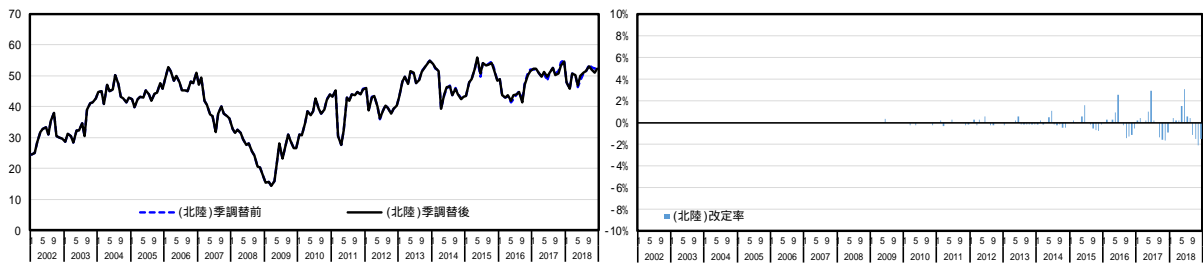

図表5 - 8 北陸（富山、石川、福井）

現状

先行き

水準

現状（前月差の符号変化）

符号判定	符号判定	符号判定	符号判定	符号判定	符号判定	符号判定	符号判定	符号判定	符号判定
200201	200401	200601	200801	201001	201201	201401	201601	×	201801
200202	200402	200602	200802	201002	201202	201402	201602		201802
200203	200403	200603	200803	201003	201203	201403	201603		201803
200204	200404	200604	200804	201004	201204	201404	201604		201804
200205	200405	200605	200805	201005	201205	201405	201605		201805
200206	200406	200606	200806	201006	201206	201406	201606		201806
200207	200407	200607	200807	201007	201207	201407	201607		201807
200208	200408	200608	200808	201008	201208	201408	201608		201808
200209	200409	200609	200809	201009	201209	201409	201609		201809
200210	200410	200610	200810	201010	201210	201410	201610		201810
200211	200411	200611	200811	201011	201211	201411	201611		201811
200212	200412	200612	200812	201012	201212	201412	201612		201812
200301	200501	200701	200901	201101	201301	201501	201701		
200302	200502	200702	200902	201102	201302	201502	201702	×	
200303	200503	200703	200903	201103	201303	201503	201703		
200304	200504	200704	200904	201104	201304	201504	201704		
200305	200505	200705	200905	201105	201305	201505	201705		
200306	200506	200706	200906	201106	201306	201506	201706		
200307	200507	200707	200907	201107	201307	201507	201707		
200308	200508	200708	200908	201108	201308	201508	201708		
200309	200509	200709	200909	201109	201309	201509	201709		
200310	200510	200710	200910	201110	201310	201510	201710		
200311	200511	200711	200911	201111	201311	201511	201711		
200312	200512	200712	200912	201112	201312	201512	201712		