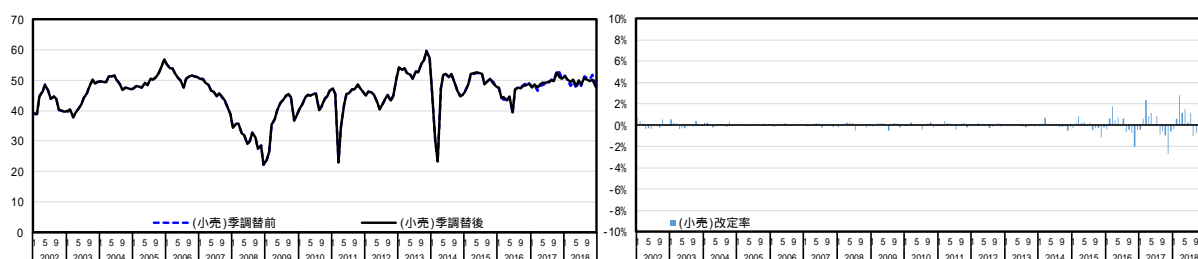

景気ウォッチャー調査の季節調整値改訂について

平成 31 年 2 月 8 日
内閣府政策統括官（経済財政分析担当）

景気ウォッチャー調査における季節調整は、1年単位(1月-12月)の調査結果を公表後、年1回、米国商務省センサス局によるX-12-ARIMAを利用して実施している¹。本年の結果は、以下のとおりである。

1. 家計動向関連

図表 1 - 1 - 1 小売関連
現状

先行き

水準

¹ 我が国の統計については、季節調整のかけ方に関する基準が示されており、同指針に則り実施している（総務省「季節調整法の適用に当たっての統計基準（平成23年3月統計基準設定）」：http://www.soumu.go.jp/toukei_toukatsu/index/seido/ki jun3.htm）。