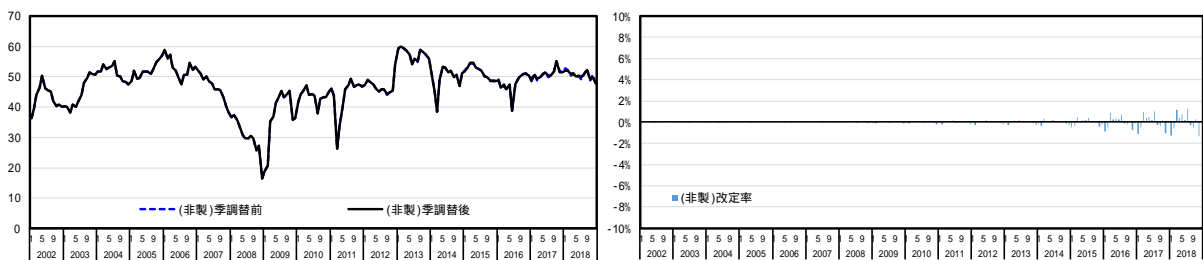

水準

図表 2 - 1 - 2 非製造業

現状

先行き

水準

製造業及び非製造業を除く企業動向関連については、有意な季節性が検出されず、引き続き総合判断・企業動向関連の季節調整値算出に原数値を用いる。

図表2 - 1 - 3 企業動向関連

現状