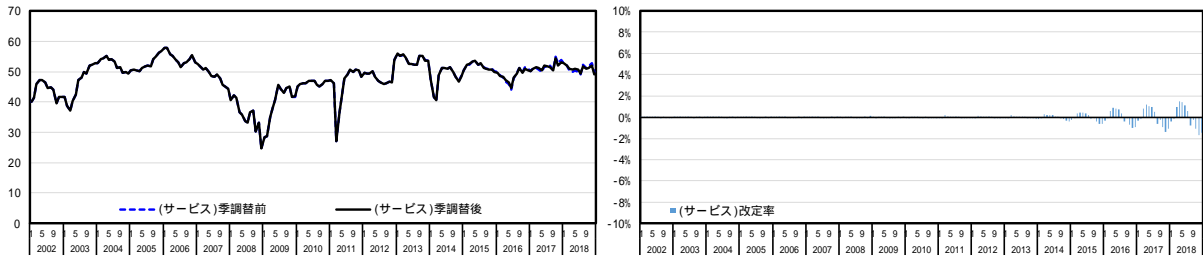

景気ウォッチャー調査の季節調整値改訂について

平成 31 年 2 月 8 日
内閣府政策統括官（経済財政分析担当）

景気ウォッチャー調査における季節調整は、1年単位(1月-12月)の調査結果を公表後、年1回、米国商務省センサス局によるX-12-ARIMAを利用して実施している¹。本年の結果は、以下のとおりである。

1. 家計動向関連

図表 1 - 1 - 1 小売関連
現状

先行き

水準

¹ 我が国の統計については、季節調整のかけ方に関する基準が示されており、同指針に則り実施している（総務省「季節調整法の適用に当たっての統計基準（平成23年3月統計基準設定）」：http://www.soumu.go.jp/toukei_toukatsu/index/seido/ki jun3.htm）。

図表 1 - 1 - 2 飲食関連
現状

先行き

水準

図表 1 - 1 - 3 サービス関連
現状

先行き

水準

図表 1 - 1 - 4 住宅関連
現状

先行き