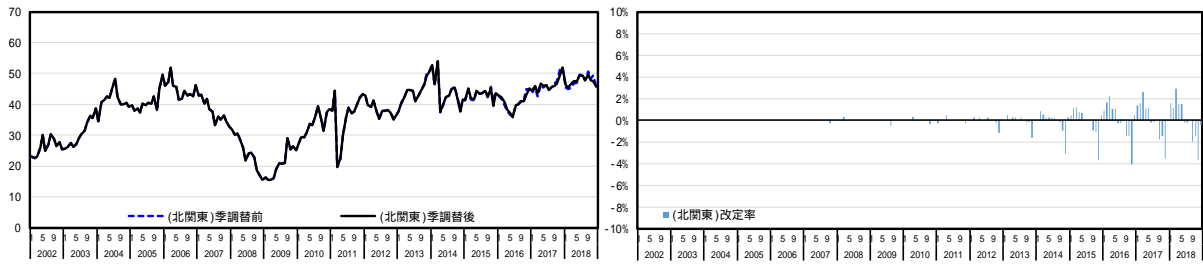

図表 5 - 3 北関東（茨城、栃木、群馬）

現状

先行き

水準

現状（前月差の符号変化）

符号判定	符号判定	符号判定	符号判定	符号判定	符号判定	符号判定	符号判定	符号判定	符号判定
200201	200401	200601	200801	201001	201201	201401	201601	201801	
200202	200402	200602	200802	201002	201202	201402	201602	201802	
200203	200403	200603	200803	201003	201203	201403	201603	201803	
200204	200404	200604	200804	201004	201204	201404	201604	201804	
200205	200405	200605	200805	201005	201205	201405	201605	201805	
200206	200406	200606	200806	201006	201206	201406	201606	201806	
200207	200407	200607	200807	201007	201207	201407	201607	201807	
200208	200408	200608	200808	201008	201208	201408	201608	201808	
200209	200409	200609	200809	201009	201209	201409	201609	201809	
200210	200410	200610	200810	201010	201210	201410	201610	201810	
200211	200411	200611	200811	201011	201211	201411	201611	201811	
200212	200412	200612	200812	201012	201212	201412	201612	201812	
200301	200501	200701	200901	201101	201301	201501	201701		
200302	200502	200702	200902	201102	201302	201502	201702		
200303	200503	200703	200903	201103	201303	201503	201703		
200304	200504	200704	200904	201104	201304	201504	201704		
200305	200505	200705	200905	201105	201305	201505	201705		
200306	200506	200706	200906	201106	201306	201506	201706		
200307	200507	200707	200907	201107	201307	201507	201707		
200308	200508	200708	200908	201108	201308	201508	201708		
200309	200509	200709	200909	201109	201309	201509	201709		
200310	200510	200710	200910	201110	201310	201510	201710		
200311	200511	200711	200911	201111	201311	201511	201711		
200312	200512	200712	200912	201112	201312	201512	201712	×	