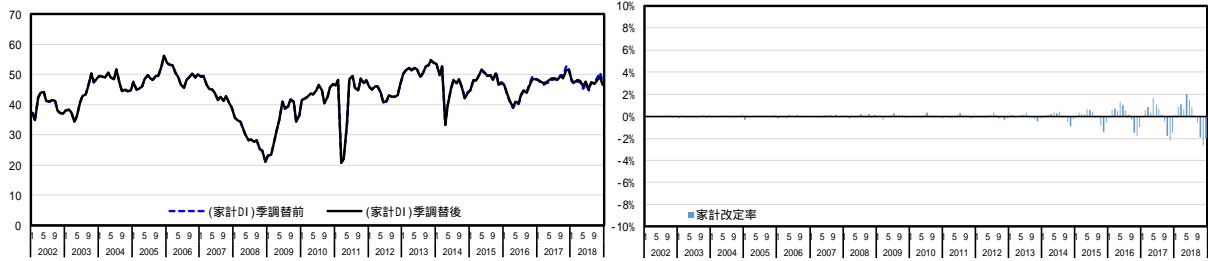

図表 1 - 1 - 5 家計動向関連
現状