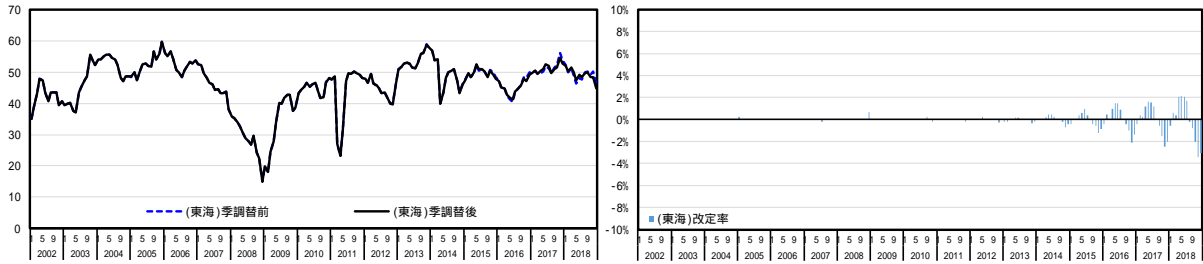

図表5 - 7 東海（静岡、岐阜、愛知、三重）
現状

先行き