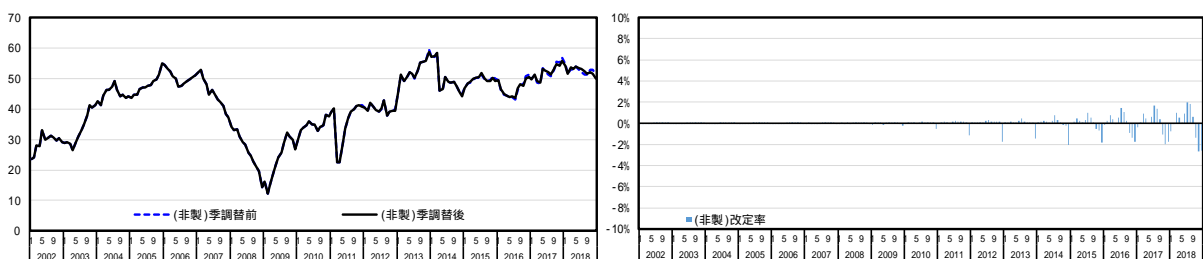

水準

図表 2 - 1 - 2 非製造業

現状

先行き

水準

製造業及び非製造業を除く企業動向関連については、有意な季節性が検出されず、引き続き総合判断・企業動向関連の季節調整値算出に原数値を用いる。

図表2 - 1 - 3 企業動向関連

現状