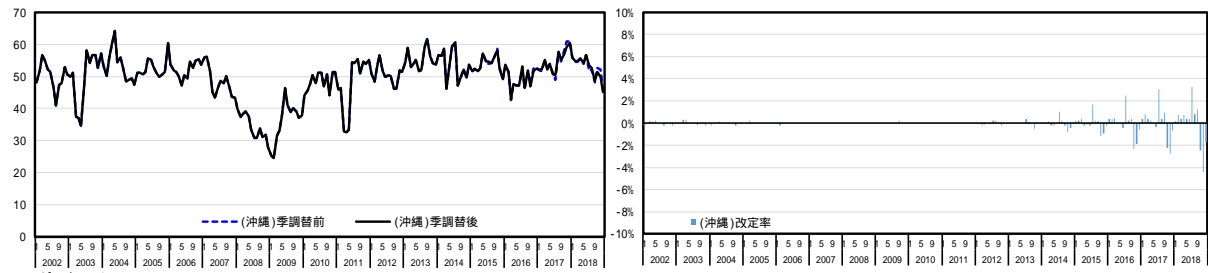

図表 5 - 13 沖縄
現状

先行き