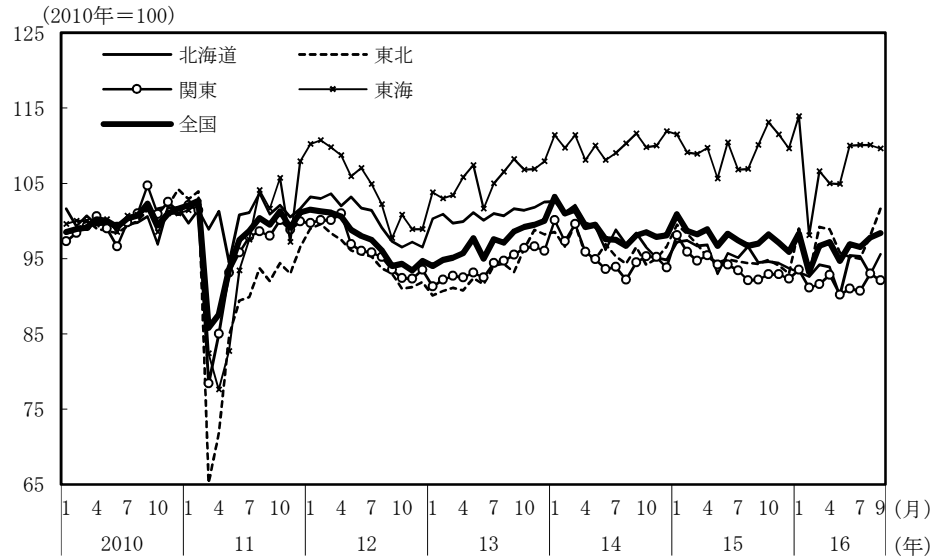

(参考3) 地域経済

(1) 鉱工業生産

(備考)

1. 経済産業省「鉱工業指数」、各経済産業局、中部経済産業局・ガス事業北陸支局、沖縄県「鉱工業生産動向」により作成。季節調整値。
2. 地域区分は下記「地域区分B」による。ただし、東海は岐阜、愛知、三重の3県、北陸が富山、石川、福井の3県。

(参考) 地域区分

	地域区分A	地域区分B	地域区分C
北海道	北海道	北海道	北海道
東北	青森、岩手、宮城、秋田、山形、福島、新潟	青森、岩手、宮城、秋田、山形、福島	青森、岩手、宮城、秋田、山形、福島
関東	茨城、栃木、群馬、埼玉、千葉、東京、神奈川、山梨、長野	新潟、茨城、栃木、群馬、埼玉、千葉、東京、神奈川、山梨、長野、静岡	茨城、栃木、群馬、埼玉、千葉、東京、神奈川、山梨、長野
中部	-	富山、石川、岐阜、愛知、三重	-
東海	静岡、岐阜、愛知、三重	-	静岡、岐阜、愛知、三重
北陸	富山、石川、福井	-	新潟、富山、石川、福井
近畿	滋賀、京都、大阪、兵庫、奈良、和歌山	福井、滋賀、京都、大阪、兵庫、奈良、和歌山	滋賀、京都、大阪、兵庫、奈良、和歌山
中国	鳥取、島根、岡山、広島、山口	鳥取、島根、岡山、広島、山口	鳥取、島根、岡山、広島、山口
四国	徳島、香川、愛媛、高知	徳島、香川、愛媛、高知	徳島、香川、愛媛、高知
九州	福岡、佐賀、長崎、熊本、大分、宮崎、鹿児島	福岡、佐賀、長崎、熊本、大分、宮崎、鹿児島	福岡、佐賀、長崎、熊本、大分、宮崎、鹿児島
沖縄	沖縄	沖縄	沖縄

(2) 完全失業率

(備考) 1. 総務省「労働力調査」により作成。原数値。
2. 地域区分は前頁「地域区分C」による。

(3) 有効求人倍率

(備考) 1. 厚生労働省「一般職業紹介状況」により作成。季節調整値。
2. 地域区分は前頁「地域区分A」による。
3. すべての地域でパートタイムを含む。