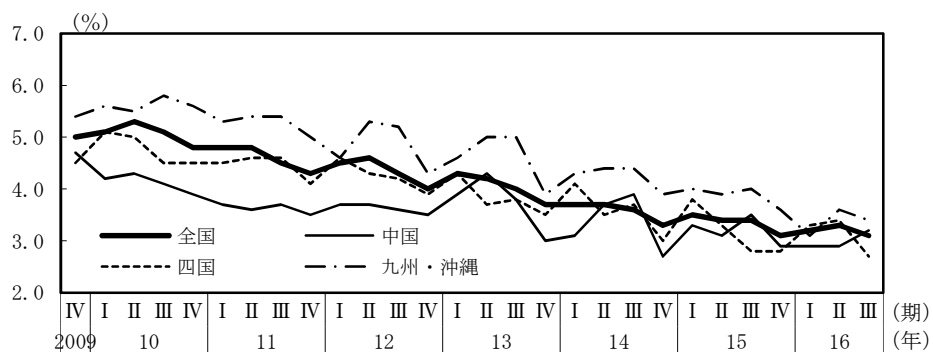

(参考3) 地域経済

(1) 鉱工業生産

(備考)

1. 経済産業省「鉱工業指数」、各経済産業局、中部経済産業局・ガス事業北陸支局、沖縄県「鉱工業生産動向」により作成。季節調整値。
2. 地域区分は下記「地域区分B」による。ただし、東海は岐阜、愛知、三重の3県、北陸が富山、石川、福井の3県。

(参考) 地域区分

	地域区分A	地域区分B	地域区分C
北海道	北海道	北海道	北海道
東北	青森、岩手、宮城、秋田、山形、福島、新潟	青森、岩手、宮城、秋田、山形、福島	青森、岩手、宮城、秋田、山形、福島
関東	茨城、栃木、群馬、埼玉、千葉、東京、神奈川、山梨、長野	新潟、茨城、栃木、群馬、埼玉、千葉、東京、神奈川、山梨、長野、静岡	茨城、栃木、群馬、埼玉、千葉、東京、神奈川、山梨、長野
中部	-	富山、石川、岐阜、愛知、三重	-
東海	静岡、岐阜、愛知、三重	-	静岡、岐阜、愛知、三重
北陸	富山、石川、福井	-	新潟、富山、石川、福井
近畿	滋賀、京都、大阪、兵庫、奈良、和歌山	福井、滋賀、京都、大阪、兵庫、奈良、和歌山	滋賀、京都、大阪、兵庫、奈良、和歌山
中国	鳥取、島根、岡山、広島、山口	鳥取、島根、岡山、広島、山口	鳥取、島根、岡山、広島、山口
四国	徳島、香川、愛媛、高知	徳島、香川、愛媛、高知	徳島、香川、愛媛、高知
九州	福岡、佐賀、長崎、熊本、大分、宮崎、鹿児島	福岡、佐賀、長崎、熊本、大分、宮崎、鹿児島	福岡、佐賀、長崎、熊本、大分、宮崎、鹿児島
沖縄	沖縄	沖縄	沖縄

(2) 完全失業率

(備考) 1. 総務省「労働力調査」により作成。原数値。
2. 地域区分は前頁「地域区分C」による。

(3) 有効求人倍率

(備考) 1. 厚生労働省「一般職業紹介状況」により作成。季節調整値。
2. 地域区分は前頁「地域区分A」による。
3. すべての地域でパートタイムを含む。