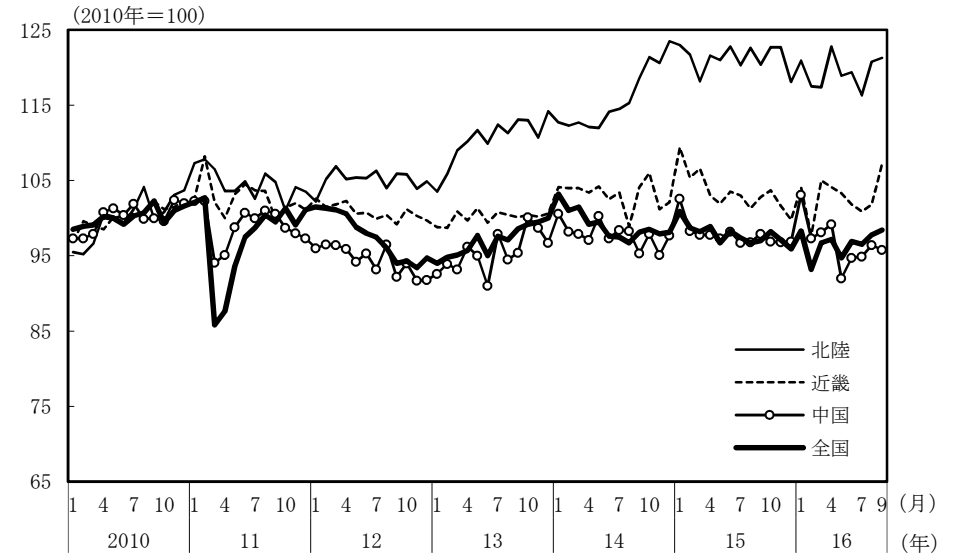

(参考3) 地域経済

(1) 鉱工業生産

(備考)

1. 経済産業省「鉱工業指数」、各経済産業局、中部経済産業局・ガス事業北陸支局、沖縄県「鉱工業生産動向」により作成。季節調整値。
2. 地域区分は下記「地域区分B」による。ただし、東海は岐阜、愛知、三重の3県、北陸が富山、石川、福井の3県。

(参考) 地域区分

	地域区分A	地域区分B	地域区分C
北海道	北海道	北海道	北海道
東北	青森、岩手、宮城、秋田、山形、福島、新潟	青森、岩手、宮城、秋田、山形、福島	青森、岩手、宮城、秋田、山形、福島
関東	茨城、栃木、群馬、埼玉、千葉、東京、神奈川、山梨、長野	新潟、茨城、栃木、群馬、埼玉、千葉、東京、神奈川、山梨、長野、静岡	茨城、栃木、群馬、埼玉、千葉、東京、神奈川、山梨、長野
中部	-	富山、石川、岐阜、愛知、三重	-
東海	静岡、岐阜、愛知、三重	-	静岡、岐阜、愛知、三重
北陸	富山、石川、福井	-	新潟、富山、石川、福井
近畿	滋賀、京都、大阪、兵庫、奈良、和歌山	福井、滋賀、京都、大阪、兵庫、奈良、和歌山	滋賀、京都、大阪、兵庫、奈良、和歌山
中国	鳥取、島根、岡山、広島、山口	鳥取、島根、岡山、広島、山口	鳥取、島根、岡山、広島、山口
四国	徳島、香川、愛媛、高知	徳島、香川、愛媛、高知	徳島、香川、愛媛、高知
九州	福岡、佐賀、長崎、熊本、大分、宮崎、鹿児島	福岡、佐賀、長崎、熊本、大分、宮崎、鹿児島	福岡、佐賀、長崎、熊本、大分、宮崎、鹿児島
沖縄	沖縄	沖縄	沖縄

(2) 完全失業率

(備考) 1. 総務省「労働力調査」により作成。原数値。
2. 地域区分は前頁「地域区分C」による。

(3) 有効求人倍率

(備考) 1. 厚生労働省「一般職業紹介状況」により作成。季節調整値。
2. 地域区分は前頁「地域区分A」による。
3. すべての地域でパートタイムを含む。