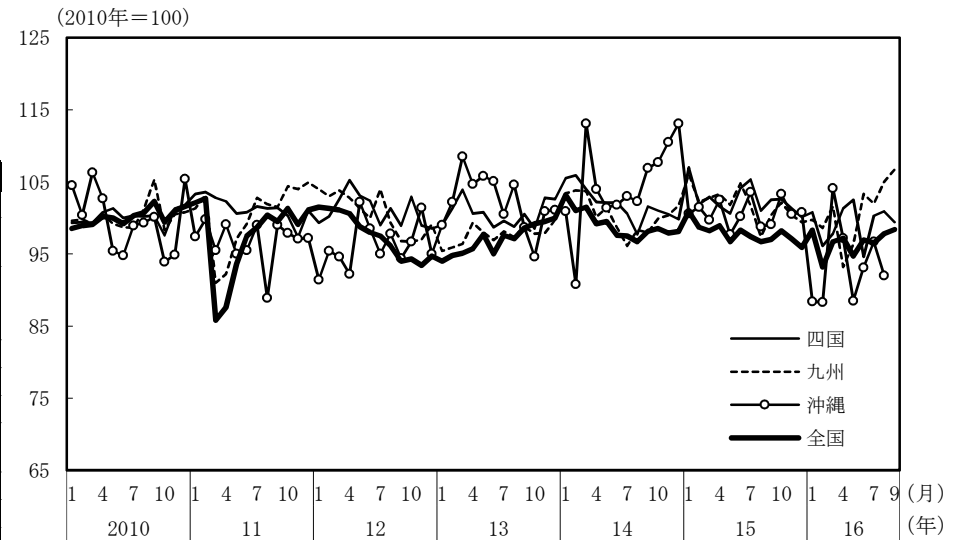

(参考3) 地域経済

(1) 鉱工業生産

(備考)

1. 経済産業省「鉱工業指数」、各経済産業局、中部経済産業局・ガス事業北陸支局、沖縄県「鉱工業生産動向」により作成。季節調整値。
2. 地域区分は下記「地域区分B」による。ただし、東海は岐阜、愛知、三重の3県、北陸が富山、石川、福井の3県。

(参考) 地域区分

	地域区分A	地域区分B	地域区分C
北海道	北海道	北海道	北海道
東北	青森、岩手、宮城、秋田、山形、福島、新潟	青森、岩手、宮城、秋田、山形、福島	青森、岩手、宮城、秋田、山形、福島
関東	茨城、栃木、群馬、埼玉、千葉、東京、神奈川、山梨、長野	新潟、茨城、栃木、群馬、埼玉、千葉、東京、神奈川、山梨、長野、静岡	茨城、栃木、群馬、埼玉、千葉、東京、神奈川、山梨、長野
中部	-	富山、石川、岐阜、愛知、三重	-
東海	静岡、岐阜、愛知、三重	-	静岡、岐阜、愛知、三重
北陸	富山、石川、福井	-	新潟、富山、石川、福井
近畿	滋賀、京都、大阪、兵庫、奈良、和歌山	福井、滋賀、京都、大阪、兵庫、奈良、和歌山	滋賀、京都、大阪、兵庫、奈良、和歌山
中国	鳥取、島根、岡山、広島、山口	鳥取、島根、岡山、広島、山口	鳥取、島根、岡山、広島、山口
四国	徳島、香川、愛媛、高知	徳島、香川、愛媛、高知	徳島、香川、愛媛、高知
九州	福岡、佐賀、長崎、熊本、大分、宮崎、鹿児島	福岡、佐賀、長崎、熊本、大分、宮崎、鹿児島	福岡、佐賀、長崎、熊本、大分、宮崎、鹿児島
沖縄	沖縄	沖縄	沖縄

(2) 完全失業率

(備考) 1. 総務省「労働力調査」により作成。原数値。
2. 地域区分は前頁「地域区分C」による。

(3) 有効求人倍率

(備考) 1. 厚生労働省「一般職業紹介状況」により作成。季節調整値。
2. 地域区分は前頁「地域区分A」による。
3. すべての地域でパートタイムを含む。