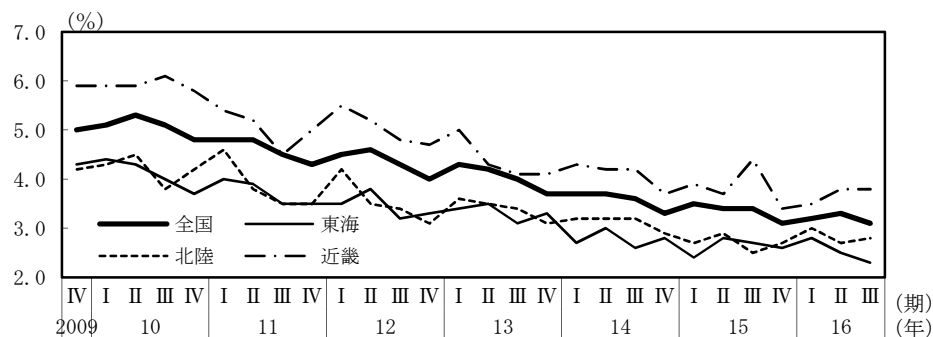

(参考3) 地域経済

(1) 鉱工業生産

(備考)

1. 経済産業省「鉱工業指数」、各経済産業局、中部経済産業局・ガス事業北陸支局、沖縄県「鉱工業生産動向」により作成。季節調整値。
2. 地域区分は下記「地域区分B」による。ただし、東海は岐阜、愛知、三重の3県、北陸が富山、石川、福井の3県。

(参考) 地域区分

	地域区分A	地域区分B	地域区分C
北海道	北海道	北海道	北海道
東北	青森、岩手、宮城、秋田、山形、福島、新潟	青森、岩手、宮城、秋田、山形、福島	青森、岩手、宮城、秋田、山形、福島
関東	茨城、栃木、群馬、埼玉、千葉、東京、神奈川、山梨、長野	新潟、茨城、栃木、群馬、埼玉、千葉、東京、神奈川、山梨、長野、静岡	茨城、栃木、群馬、埼玉、千葉、東京、神奈川、山梨、長野
中部	-	富山、石川、岐阜、愛知、三重	-
東海	静岡、岐阜、愛知、三重	-	静岡、岐阜、愛知、三重
北陸	富山、石川、福井	-	新潟、富山、石川、福井
近畿	滋賀、京都、大阪、兵庫、奈良、和歌山	福井、滋賀、京都、大阪、兵庫、奈良、和歌山	滋賀、京都、大阪、兵庫、奈良、和歌山
中国	鳥取、島根、岡山、広島、山口	鳥取、島根、岡山、広島、山口	鳥取、島根、岡山、広島、山口
四国	徳島、香川、愛媛、高知	徳島、香川、愛媛、高知	徳島、香川、愛媛、高知
九州	福岡、佐賀、長崎、熊本、大分、宮崎、鹿児島	福岡、佐賀、長崎、熊本、大分、宮崎、鹿児島	福岡、佐賀、長崎、熊本、大分、宮崎、鹿児島
沖縄	沖縄	沖縄	沖縄

(2) 完全失業率

(備考) 1. 総務省「労働力調査」により作成。原数値。
2. 地域区分は前頁「地域区分C」による。

(3) 有効求人倍率

(備考) 1. 厚生労働省「一般職業紹介状況」により作成。季節調整値。
2. 地域区分は前頁「地域区分A」による。
3. すべての地域でパートタイムを含む。