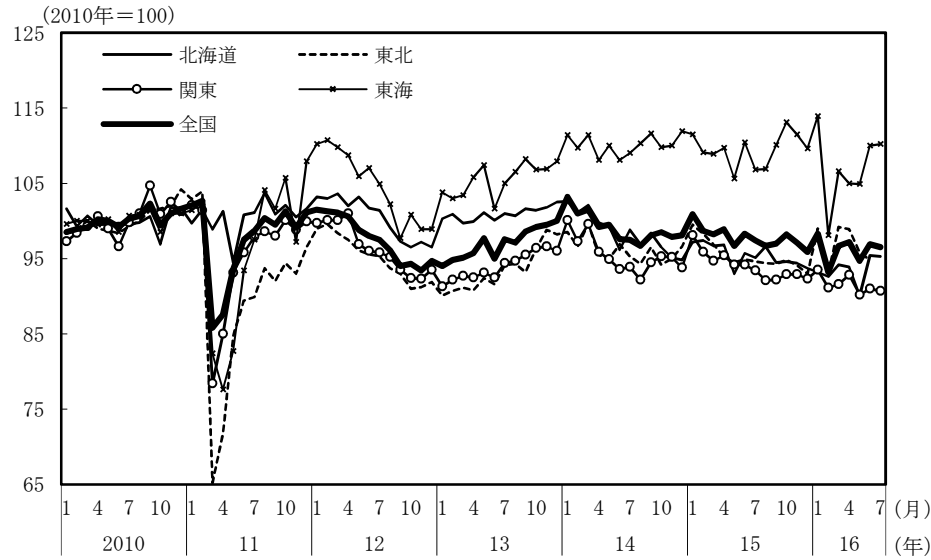

(参考3) 地域経済

(1) 鉱工業生産

(備考)

1. 経済産業省「鉱工業指数」、各経済産業局、中部経済産業局・ガス事業北陸支局、沖縄県「鉱工業生産動向」により作成。季節調整値。
2. 地域区分は下記「地域区分B」による。ただし、東海は岐阜、愛知、三重の3県、北陸が富山、石川、福井の3県。
3. 2010年基準。

(参考) 地域区分

	地域区分A	地域区分B	地域区分C
北海道	北海道	北海道	北海道
東北	青森、岩手、宮城、秋田、山形、福島、新潟	青森、岩手、宮城、秋田、山形、福島	青森、岩手、宮城、秋田、山形、福島
関東	茨城、栃木、群馬、埼玉、千葉、東京、神奈川、山梨、長野	新潟、茨城、栃木、群馬、埼玉、千葉、東京、神奈川、山梨、長野、静岡	茨城、栃木、群馬、埼玉、千葉、東京、神奈川、山梨、長野
中部	-	富山、石川、岐阜、愛知、三重	-
東海	静岡、岐阜、愛知、三重	-	静岡、岐阜、愛知、三重
北陸	富山、石川、福井	-	新潟、富山、石川、福井
近畿	滋賀、京都、大阪、兵庫、奈良、和歌山	福井、滋賀、京都、大阪、兵庫、奈良、和歌山	滋賀、京都、大阪、兵庫、奈良、和歌山
中国	鳥取、島根、岡山、広島、山口	鳥取、島根、岡山、広島、山口	鳥取、島根、岡山、広島、山口
四国	徳島、香川、愛媛、高知	徳島、香川、愛媛、高知	徳島、香川、愛媛、高知
九州	福岡、佐賀、長崎、熊本、大分、宮崎、鹿児島	福岡、佐賀、長崎、熊本、大分、宮崎、鹿児島	福岡、佐賀、長崎、熊本、大分、宮崎、鹿児島
沖縄	沖縄	沖縄	沖縄

## (2) 完全失業率

(備考) 1. 総務省「労働力調査」により作成。原数値。  
2. 地域区分は前頁「地域区分C」による。