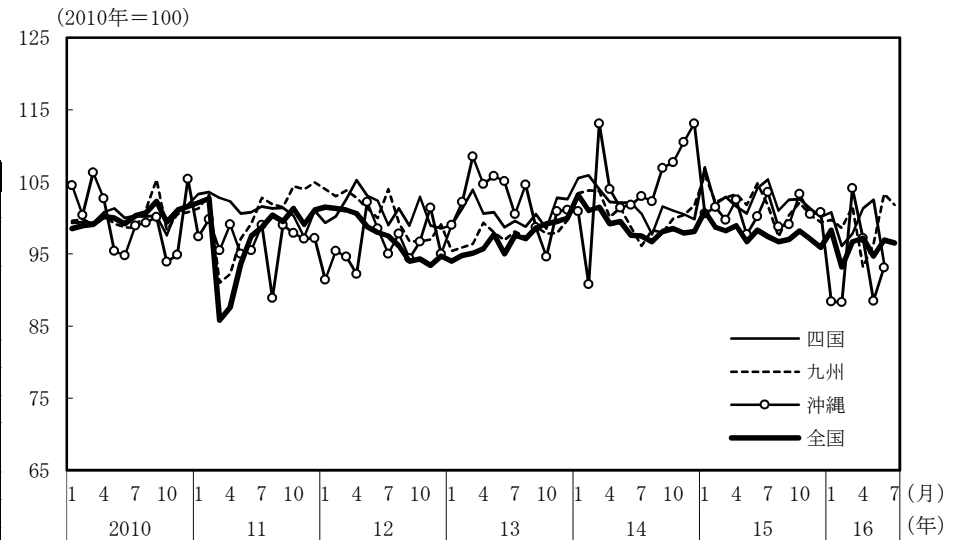

(参考3) 地域経済

(1) 鉱工業生産

(備考)

1. 経済産業省「鉱工業指数」、各経済産業局、中部経済産業局・ガス事業北陸支局、沖縄県「鉱工業生産動向」により作成。季節調整値。
2. 地域区分は下記「地域区分B」による。ただし、東海は岐阜、愛知、三重の3県、北陸が富山、石川、福井の3県。
3. 2010年基準。

(参考) 地域区分

	地域区分A	地域区分B	地域区分C
北海道	北海道	北海道	北海道
東北	青森、岩手、宮城、秋田、山形、福島、新潟	青森、岩手、宮城、秋田、山形、福島	青森、岩手、宮城、秋田、山形、福島
関東	茨城、栃木、群馬、埼玉、千葉、東京、神奈川、山梨、長野	新潟、茨城、栃木、群馬、埼玉、千葉、東京、神奈川、山梨、長野、静岡	茨城、栃木、群馬、埼玉、千葉、東京、神奈川、山梨、長野
中部	-	富山、石川、岐阜、愛知、三重	-
東海	静岡、岐阜、愛知、三重	-	静岡、岐阜、愛知、三重
北陸	富山、石川、福井	-	新潟、富山、石川、福井
近畿	滋賀、京都、大阪、兵庫、奈良、和歌山	福井、滋賀、京都、大阪、兵庫、奈良、和歌山	滋賀、京都、大阪、兵庫、奈良、和歌山
中国	鳥取、島根、岡山、広島、山口	鳥取、島根、岡山、広島、山口	鳥取、島根、岡山、広島、山口
四国	徳島、香川、愛媛、高知	徳島、香川、愛媛、高知	徳島、香川、愛媛、高知
九州	福岡、佐賀、長崎、熊本、大分、宮崎、鹿児島	福岡、佐賀、長崎、熊本、大分、宮崎、鹿児島	福岡、佐賀、長崎、熊本、大分、宮崎、鹿児島
沖縄	沖縄	沖縄	沖縄

## (2) 完全失業率

(備考) 1. 総務省「労働力調査」により作成。原数値。  
2. 地域区分は前頁「地域区分C」による。