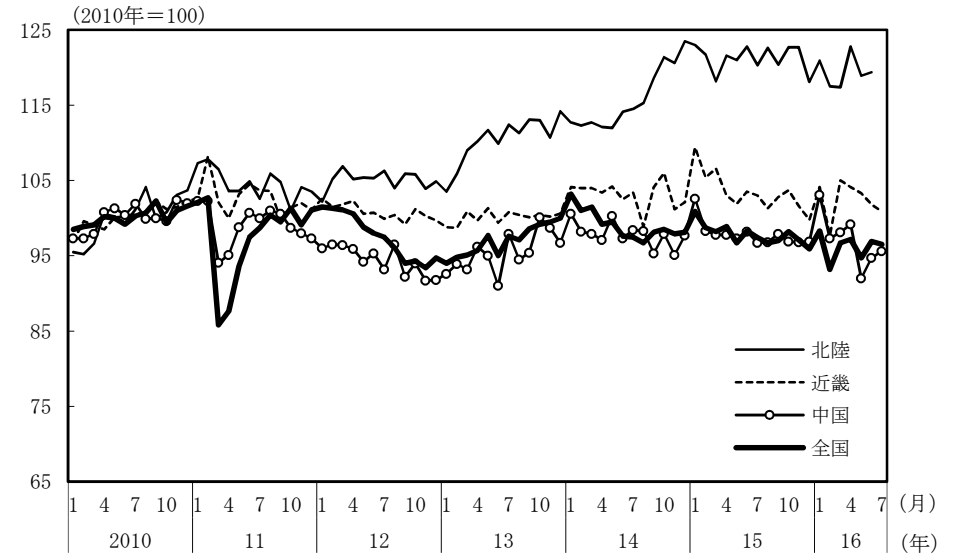

(参考3) 地域経済

(1) 鉱工業生産

(備考)

1. 経済産業省「鉱工業指数」、各経済産業局、中部経済産業局・ガス事業北陸支局、沖縄県「鉱工業生産動向」により作成。季節調整値。
2. 地域区分は下記「地域区分B」による。ただし、東海は岐阜、愛知、三重の3県、北陸が富山、石川、福井の3県。
3. 2010年基準。

(参考) 地域区分

	地域区分A	地域区分B	地域区分C
北海道	北海道	北海道	北海道
東北	青森、岩手、宮城、秋田、山形、福島、新潟	青森、岩手、宮城、秋田、山形、福島	青森、岩手、宮城、秋田、山形、福島
関東	茨城、栃木、群馬、埼玉、千葉、東京、神奈川、山梨、長野	新潟、茨城、栃木、群馬、埼玉、千葉、東京、神奈川、山梨、長野、静岡	茨城、栃木、群馬、埼玉、千葉、東京、神奈川、山梨、長野
中部	-	富山、石川、岐阜、愛知、三重	-
東海	静岡、岐阜、愛知、三重	-	静岡、岐阜、愛知、三重
北陸	富山、石川、福井	-	新潟、富山、石川、福井
近畿	滋賀、京都、大阪、兵庫、奈良、和歌山	福井、滋賀、京都、大阪、兵庫、奈良、和歌山	滋賀、京都、大阪、兵庫、奈良、和歌山
中国	鳥取、島根、岡山、広島、山口	鳥取、島根、岡山、広島、山口	鳥取、島根、岡山、広島、山口
四国	徳島、香川、愛媛、高知	徳島、香川、愛媛、高知	徳島、香川、愛媛、高知
九州	福岡、佐賀、長崎、熊本、大分、宮崎、鹿児島	福岡、佐賀、長崎、熊本、大分、宮崎、鹿児島	福岡、佐賀、長崎、熊本、大分、宮崎、鹿児島
沖縄	沖縄	沖縄	沖縄

## (2) 完全失業率

(備考) 1. 総務省「労働力調査」により作成。原数値。  
2. 地域区分は前頁「地域区分C」による。