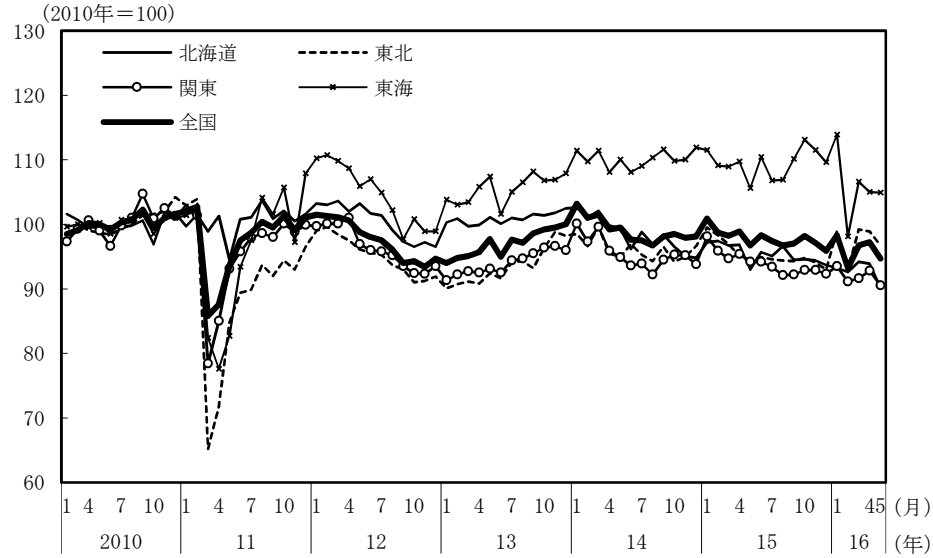

(参考3) 地域経済

(1) 鉱工業生産

(備考)

1. 経済産業省「鉱工業指数」、各経済産業局、中部経済産業局・ガス事業北陸支局、沖縄県「鉱工業生産動向」により作成。季節調整値。
2. 地域区分は下記「地域区分B」による。ただし、東海は岐阜、愛知、三重の3県、北陸が富山、石川、福井の3県。
3. 2010年基準。

(参考) 地域区分

	地域区分A	地域区分B	地域区分C
北海道	北海道	北海道	北海道
東北	青森、岩手、宮城、秋田、山形、福島、新潟	青森、岩手、宮城、秋田、山形、福島	青森、岩手、宮城、秋田、山形、福島
関東	茨城、栃木、群馬、埼玉、千葉、東京、神奈川、山梨、長野	新潟、茨城、栃木、群馬、埼玉、千葉、東京、神奈川、山梨、長野、静岡	茨城、栃木、群馬、埼玉、千葉、東京、神奈川、山梨、長野
中部	-	富山、石川、岐阜、愛知、三重	-
東海	静岡、岐阜、愛知、三重	-	静岡、岐阜、愛知、三重
北陸	富山、石川、福井	-	新潟、富山、石川、福井
近畿	滋賀、京都、大阪、兵庫、奈良、和歌山	福井、滋賀、京都、大阪、兵庫、奈良、和歌山	滋賀、京都、大阪、兵庫、奈良、和歌山
中国	鳥取、島根、岡山、広島、山口	鳥取、島根、岡山、広島、山口	鳥取、島根、岡山、広島、山口
四国	徳島、香川、愛媛、高知	徳島、香川、愛媛、高知	徳島、香川、愛媛、高知
九州	福岡、佐賀、長崎、熊本、大分、宮崎、鹿児島	福岡、佐賀、長崎、熊本、大分、宮崎、鹿児島	福岡、佐賀、長崎、熊本、大分、宮崎、鹿児島
沖縄	沖縄	沖縄	沖縄

(2) 完全失業率

(備考) 1. 総務省「労働力調査」により作成。原数値。
2. 地域区分は前頁「地域区分C」による。

(3) 有効求人倍率

(備考) 1. 厚生労働省「一般職業紹介状況」により作成。季節調整値。
2. 地域区分は前頁「地域区分A」による。
3. すべての地域でパートタイムを含む。