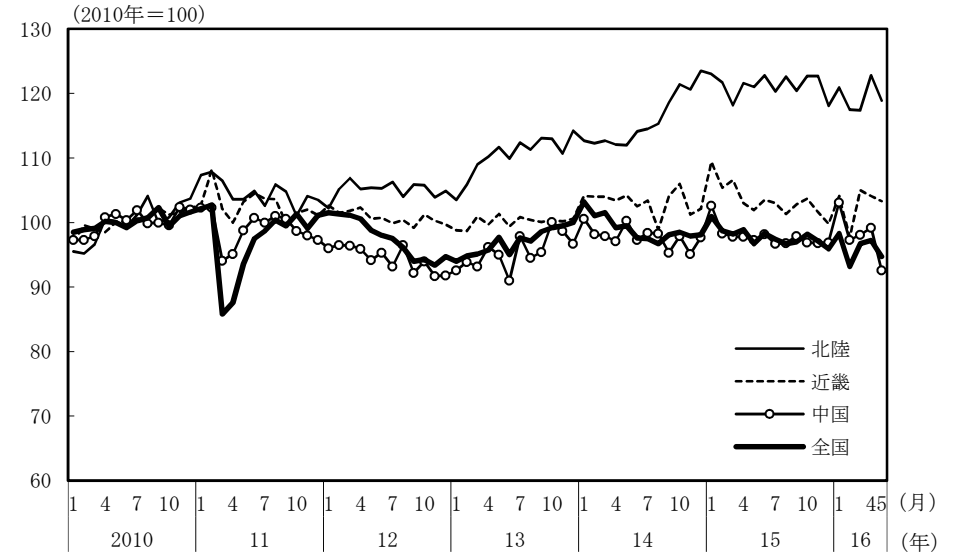

(参考3) 地域経済

(1) 鉱工業生産

(備考)

1. 経済産業省「鉱工業指数」、各経済産業局、中部経済産業局・ガス事業北陸支局、沖縄県「鉱工業生産動向」により作成。季節調整値。
2. 地域区分は下記「地域区分B」による。ただし、東海は岐阜、愛知、三重の3県、北陸が富山、石川、福井の3県。
3. 2010年基準。

(参考) 地域区分

	地域区分A	地域区分B	地域区分C
北海道	北海道	北海道	北海道
東北	青森、岩手、宮城、秋田、山形、福島、新潟	青森、岩手、宮城、秋田、山形、福島	青森、岩手、宮城、秋田、山形、福島
関東	茨城、栃木、群馬、埼玉、千葉、東京、神奈川、山梨、長野	新潟、茨城、栃木、群馬、埼玉、千葉、東京、神奈川、山梨、長野、静岡	茨城、栃木、群馬、埼玉、千葉、東京、神奈川、山梨、長野
中部	-	富山、石川、岐阜、愛知、三重	-
東海	静岡、岐阜、愛知、三重	-	静岡、岐阜、愛知、三重
北陸	富山、石川、福井	-	新潟、富山、石川、福井
近畿	滋賀、京都、大阪、兵庫、奈良、和歌山	福井、滋賀、京都、大阪、兵庫、奈良、和歌山	滋賀、京都、大阪、兵庫、奈良、和歌山
中国	鳥取、島根、岡山、広島、山口	鳥取、島根、岡山、広島、山口	鳥取、島根、岡山、広島、山口
四国	徳島、香川、愛媛、高知	徳島、香川、愛媛、高知	徳島、香川、愛媛、高知
九州	福岡、佐賀、長崎、熊本、大分、宮崎、鹿児島	福岡、佐賀、長崎、熊本、大分、宮崎、鹿児島	福岡、佐賀、長崎、熊本、大分、宮崎、鹿児島
沖縄	沖縄	沖縄	沖縄

(2) 完全失業率

(備考) 1. 総務省「労働力調査」により作成。原数値。
2. 地域区分は前頁「地域区分C」による。

(3) 有効求人倍率

(備考) 1. 厚生労働省「一般職業紹介状況」により作成。季節調整値。
2. 地域区分は前頁「地域区分A」による。
3. すべての地域でパートタイムを含む。