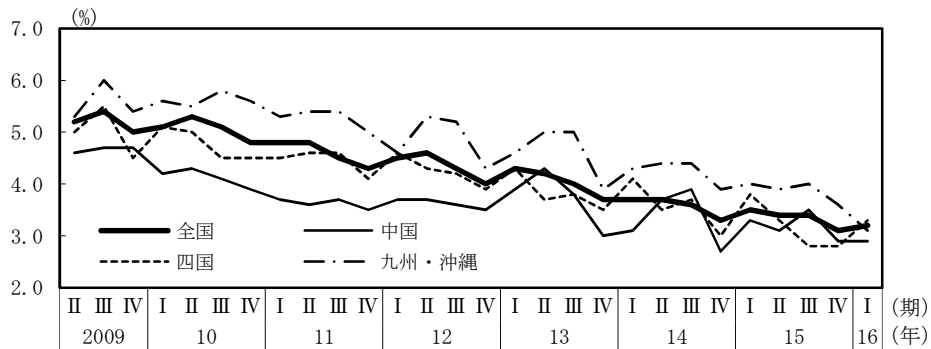

(参考3) 地域経済

(1) 鉱工業生産

(備考)

1. 経済産業省「鉱工業指数」、各経済産業局、中部経済産業局・ガス事業北陸支局、沖縄県「鉱工業生産動向」により作成。季節調整値。
2. 地域区分は下記「地域区分B」による。ただし、東海は岐阜、愛知、三重の3県、北陸が富山、石川、福井の3県。
3. 2010年基準。

(参考) 地域区分

	地域区分A	地域区分B	地域区分C
北海道	北海道	北海道	北海道
東北	青森、岩手、宮城、秋田、山形、福島、新潟	青森、岩手、宮城、秋田、山形、福島	青森、岩手、宮城、秋田、山形、福島
関東	茨城、栃木、群馬、埼玉、千葉、東京、神奈川、山梨、長野	新潟、茨城、栃木、群馬、埼玉、千葉、東京、神奈川、山梨、長野、静岡	茨城、栃木、群馬、埼玉、千葉、東京、神奈川、山梨、長野
中部	-	富山、石川、岐阜、愛知、三重	-
東海	静岡、岐阜、愛知、三重	-	静岡、岐阜、愛知、三重
北陸	富山、石川、福井	-	新潟、富山、石川、福井
近畿	滋賀、京都、大阪、兵庫、奈良、和歌山	福井、滋賀、京都、大阪、兵庫、奈良、和歌山	滋賀、京都、大阪、兵庫、奈良、和歌山
中国	鳥取、島根、岡山、広島、山口	鳥取、島根、岡山、広島、山口	鳥取、島根、岡山、広島、山口
四国	徳島、香川、愛媛、高知	徳島、香川、愛媛、高知	徳島、香川、愛媛、高知
九州	福岡、佐賀、長崎、熊本、大分、宮崎、鹿児島	福岡、佐賀、長崎、熊本、大分、宮崎、鹿児島	福岡、佐賀、長崎、熊本、大分、宮崎、鹿児島
沖縄	沖縄	沖縄	沖縄

(2) 完全失業率

(備考) 1. 総務省「労働力調査」により作成。原数値。
2. 地域区分は前頁「地域区分C」による。

(3) 有効求人倍率

(備考) 1. 厚生労働省「一般職業紹介状況」により作成。季節調整値。
2. 地域区分は前頁「地域区分A」による。
3. すべての地域でパートタイムを含む。