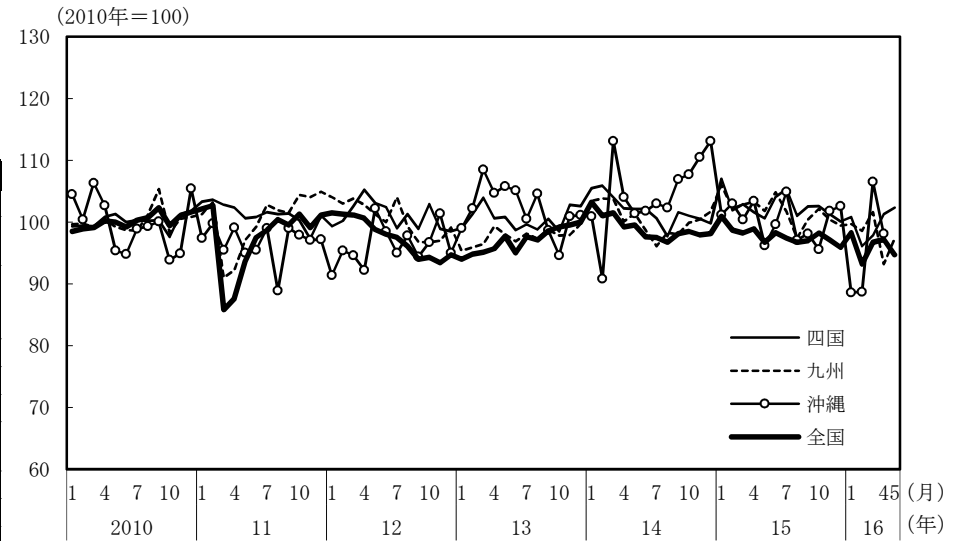

(参考3) 地域経済

(1) 鉱工業生産

(備考)

1. 経済産業省「鉱工業指数」、各経済産業局、中部経済産業局・ガス事業北陸支局、沖縄県「鉱工業生産動向」により作成。季節調整値。
2. 地域区分は下記「地域区分B」による。ただし、東海は岐阜、愛知、三重の3県、北陸が富山、石川、福井の3県。
3. 2010年基準。

(参考) 地域区分

	地域区分A	地域区分B	地域区分C
北海道	北海道	北海道	北海道
東北	青森、岩手、宮城、秋田、山形、福島、新潟	青森、岩手、宮城、秋田、山形、福島	青森、岩手、宮城、秋田、山形、福島
関東	茨城、栃木、群馬、埼玉、千葉、東京、神奈川、山梨、長野	新潟、茨城、栃木、群馬、埼玉、千葉、東京、神奈川、山梨、長野、静岡	茨城、栃木、群馬、埼玉、千葉、東京、神奈川、山梨、長野
中部	-	富山、石川、岐阜、愛知、三重	-
東海	静岡、岐阜、愛知、三重	-	静岡、岐阜、愛知、三重
北陸	富山、石川、福井	-	新潟、富山、石川、福井
近畿	滋賀、京都、大阪、兵庫、奈良、和歌山	福井、滋賀、京都、大阪、兵庫、奈良、和歌山	滋賀、京都、大阪、兵庫、奈良、和歌山
中国	鳥取、島根、岡山、広島、山口	鳥取、島根、岡山、広島、山口	鳥取、島根、岡山、広島、山口
四国	徳島、香川、愛媛、高知	徳島、香川、愛媛、高知	徳島、香川、愛媛、高知
九州	福岡、佐賀、長崎、熊本、大分、宮崎、鹿児島	福岡、佐賀、長崎、熊本、大分、宮崎、鹿児島	福岡、佐賀、長崎、熊本、大分、宮崎、鹿児島
沖縄	沖縄	沖縄	沖縄

(2) 完全失業率

(備考) 1. 総務省「労働力調査」により作成。原数値。
2. 地域区分は前頁「地域区分C」による。

(3) 有効求人倍率

(備考) 1. 厚生労働省「一般職業紹介状況」により作成。季節調整値。
2. 地域区分は前頁「地域区分A」による。
3. すべての地域でパートタイムを含む。