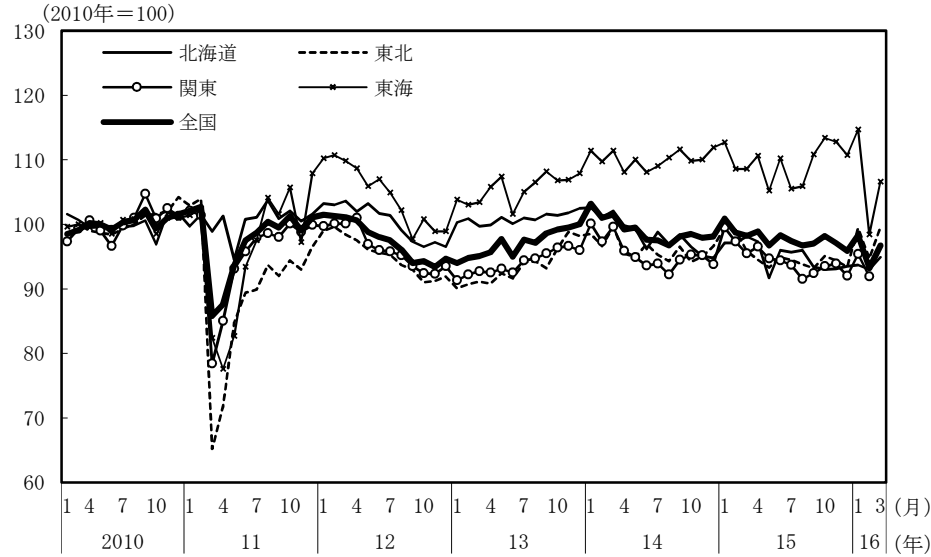

(参考3) 地域経済

(1) 鉱工業生産

(備考)

1. 経済産業省「鉱工業指数」、各経済産業局、中部経済産業局・ガス事業北陸支局、沖縄県「鉱工業生産動向」により作成。季節調整値。
2. 地域区分は下記「地域区分B」による。ただし、東海は岐阜、愛知、三重の3県、北陸が富山、石川、福井の3県。
3. 2010年基準。

(参考) 地域区分

	地域区分A	地域区分B	地域区分C
北海道	北海道	北海道	北海道
東北	青森、岩手、宮城、秋田、山形、福島、新潟	青森、岩手、宮城、秋田、山形、福島	青森、岩手、宮城、秋田、山形、福島
関東	茨城、栃木、群馬、埼玉、千葉、東京、神奈川、山梨、長野	新潟、茨城、栃木、群馬、埼玉、千葉、東京、神奈川、山梨、長野、静岡	茨城、栃木、群馬、埼玉、千葉、東京、神奈川、山梨、長野
中部	-	富山、石川、岐阜、愛知、三重	-
東海	静岡、岐阜、愛知、三重	-	静岡、岐阜、愛知、三重
北陸	富山、石川、福井	-	新潟、富山、石川、福井
近畿	滋賀、京都、大阪、兵庫、奈良、和歌山	福井、滋賀、京都、大阪、兵庫、奈良、和歌山	滋賀、京都、大阪、兵庫、奈良、和歌山
中国	鳥取、島根、岡山、広島、山口	鳥取、島根、岡山、広島、山口	鳥取、島根、岡山、広島、山口
四国	徳島、香川、愛媛、高知	徳島、香川、愛媛、高知	徳島、香川、愛媛、高知
九州	福岡、佐賀、長崎、熊本、大分、宮崎、鹿児島	福岡、佐賀、長崎、熊本、大分、宮崎、鹿児島	福岡、佐賀、長崎、熊本、大分、宮崎、鹿児島
沖縄	沖縄	沖縄	沖縄

(2) 完全失業率

(備考) 1. 総務省「労働力調査」により作成。原数値。
2. 地域区分は前頁「地域区分C」による。

(3) 有効求人倍率

(備考) 1. 厚生労働省「一般職業紹介状況」により作成。季節調整値。
2. 地域区分は前頁「地域区分A」による。
3. すべての地域でパートタイムを含む。