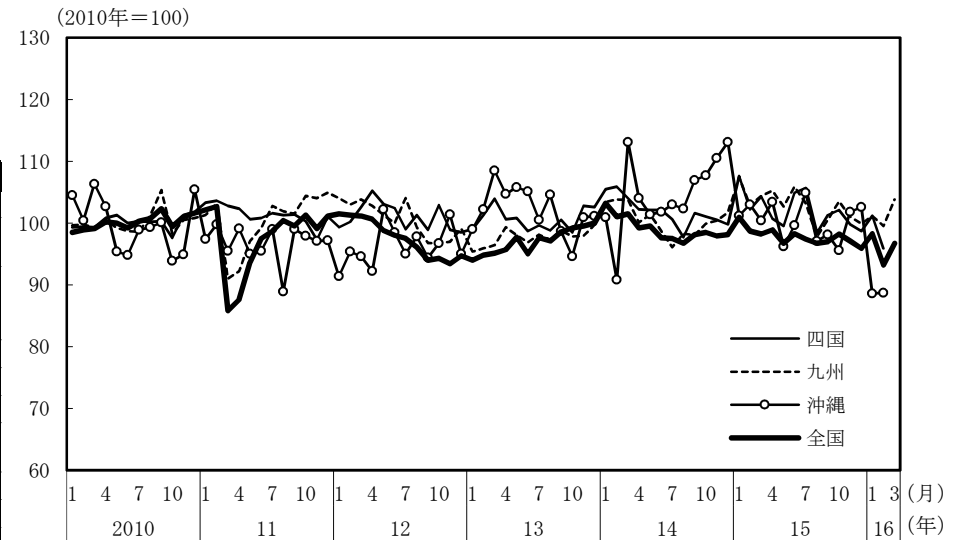

(参考3) 地域経済

(1) 鉱工業生産

(備考)

1. 経済産業省「鉱工業指数」、各経済産業局、中部経済産業局・ガス事業北陸支局、沖縄県「鉱工業生産動向」により作成。季節調整値。
2. 地域区分は下記「地域区分B」による。ただし、東海は岐阜、愛知、三重の3県、北陸が富山、石川、福井の3県。
3. 2010年基準。

(参考) 地域区分

	地域区分A	地域区分B	地域区分C
北海道	北海道	北海道	北海道
東北	青森、岩手、宮城、秋田、山形、福島、新潟	青森、岩手、宮城、秋田、山形、福島	青森、岩手、宮城、秋田、山形、福島
関東	茨城、栃木、群馬、埼玉、千葉、東京、神奈川、山梨、長野	新潟、茨城、栃木、群馬、埼玉、千葉、東京、神奈川、山梨、長野、静岡	茨城、栃木、群馬、埼玉、千葉、東京、神奈川、山梨、長野
中部	-	富山、石川、岐阜、愛知、三重	-
東海	静岡、岐阜、愛知、三重	-	静岡、岐阜、愛知、三重
北陸	富山、石川、福井	-	新潟、富山、石川、福井
近畿	滋賀、京都、大阪、兵庫、奈良、和歌山	福井、滋賀、京都、大阪、兵庫、奈良、和歌山	滋賀、京都、大阪、兵庫、奈良、和歌山
中国	鳥取、島根、岡山、広島、山口	鳥取、島根、岡山、広島、山口	鳥取、島根、岡山、広島、山口
四国	徳島、香川、愛媛、高知	徳島、香川、愛媛、高知	徳島、香川、愛媛、高知
九州	福岡、佐賀、長崎、熊本、大分、宮崎、鹿児島	福岡、佐賀、長崎、熊本、大分、宮崎、鹿児島	福岡、佐賀、長崎、熊本、大分、宮崎、鹿児島
沖縄	沖縄	沖縄	沖縄

(2) 完全失業率

(備考) 1. 総務省「労働力調査」により作成。原数値。
2. 地域区分は前頁「地域区分C」による。

(3) 有効求人倍率

(備考) 1. 厚生労働省「一般職業紹介状況」により作成。季節調整値。
2. 地域区分は前頁「地域区分A」による。
3. すべての地域でパートタイムを含む。