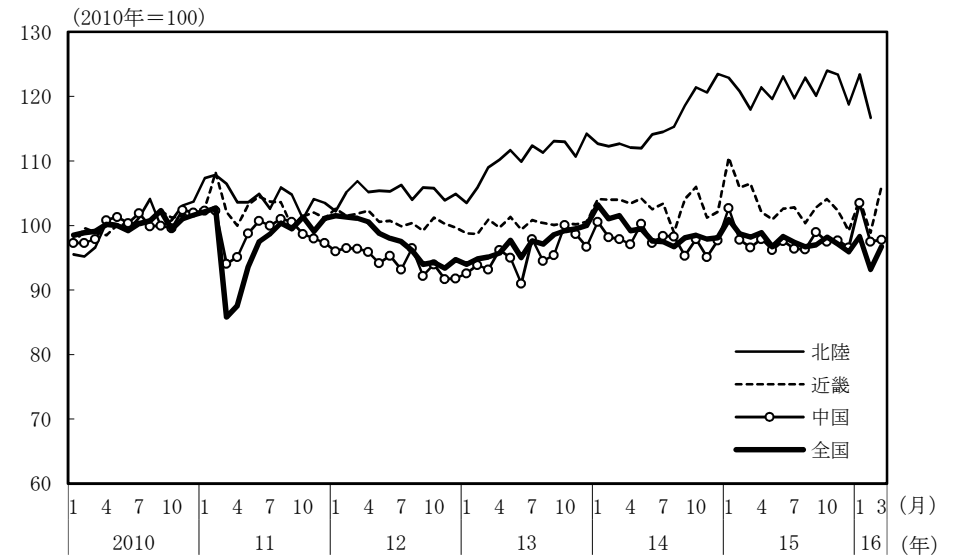

(参考3) 地域経済

(1) 鉱工業生産

(備考)

1. 経済産業省「鉱工業指数」、各経済産業局、中部経済産業局・ガス事業北陸支局、沖縄県「鉱工業生産動向」により作成。季節調整値。
2. 地域区分は下記「地域区分B」による。ただし、東海は岐阜、愛知、三重の3県、北陸が富山、石川、福井の3県。
3. 2010年基準。

(参考) 地域区分

	地域区分A	地域区分B	地域区分C
北海道	北海道	北海道	北海道
東北	青森、岩手、宮城、秋田、山形、福島、新潟	青森、岩手、宮城、秋田、山形、福島	青森、岩手、宮城、秋田、山形、福島
関東	茨城、栃木、群馬、埼玉、千葉、東京、神奈川、山梨、長野	新潟、茨城、栃木、群馬、埼玉、千葉、東京、神奈川、山梨、長野、静岡	茨城、栃木、群馬、埼玉、千葉、東京、神奈川、山梨、長野
中部	-	富山、石川、岐阜、愛知、三重	-
東海	静岡、岐阜、愛知、三重	-	静岡、岐阜、愛知、三重
北陸	富山、石川、福井	-	新潟、富山、石川、福井
近畿	滋賀、京都、大阪、兵庫、奈良、和歌山	福井、滋賀、京都、大阪、兵庫、奈良、和歌山	滋賀、京都、大阪、兵庫、奈良、和歌山
中国	鳥取、島根、岡山、広島、山口	鳥取、島根、岡山、広島、山口	鳥取、島根、岡山、広島、山口
四国	徳島、香川、愛媛、高知	徳島、香川、愛媛、高知	徳島、香川、愛媛、高知
九州	福岡、佐賀、長崎、熊本、大分、宮崎、鹿児島	福岡、佐賀、長崎、熊本、大分、宮崎、鹿児島	福岡、佐賀、長崎、熊本、大分、宮崎、鹿児島
沖縄	沖縄	沖縄	沖縄

(2) 完全失業率

(備考) 1. 総務省「労働力調査」により作成。原数値。
2. 地域区分は前頁「地域区分C」による。

(3) 有効求人倍率

(備考) 1. 厚生労働省「一般職業紹介状況」により作成。季節調整値。
2. 地域区分は前頁「地域区分A」による。
3. すべての地域でパートタイムを含む。