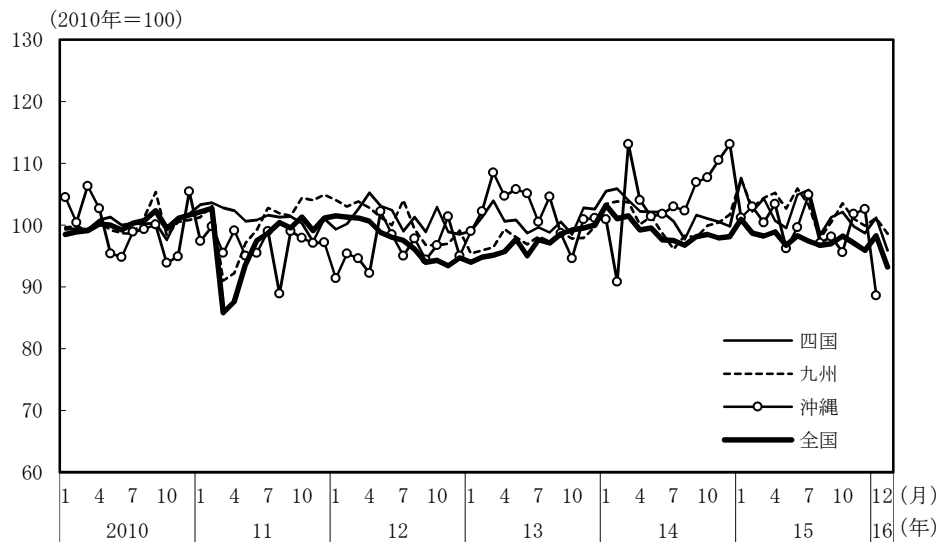

(参考3) 地域経済

(1) 鉱工業生産

(備考)

1. 経済産業省「鉱工業指数」、各経済産業局、中部経済産業局・ガス事業北陸支局、沖縄県「鉱工業生産動向」により作成。季節調整値。
2. 地域区分は下記「地域区分B」による。ただし、東海は岐阜、愛知、三重の3県、北陸が富山、石川、福井の3県。
3. 2010年基準。

(参考) 地域区分

	地域区分A	地域区分B	地域区分C
北海道	北海道	北海道	北海道
東北	青森、岩手、宮城、秋田、山形、福島、新潟	青森、岩手、宮城、秋田、山形、福島	青森、岩手、宮城、秋田、山形、福島
関東	茨城、栃木、群馬、埼玉、千葉、東京、神奈川、山梨、長野	新潟、茨城、栃木、群馬、埼玉、千葉、東京、神奈川、山梨、長野、静岡	茨城、栃木、群馬、埼玉、千葉、東京、神奈川、山梨、長野
中部	-	富山、石川、岐阜、愛知、三重	-
東海	静岡、岐阜、愛知、三重	-	静岡、岐阜、愛知、三重
北陸	富山、石川、福井	-	新潟、富山、石川、福井
近畿	滋賀、京都、大阪、兵庫、奈良、和歌山	福井、滋賀、京都、大阪、兵庫、奈良、和歌山	滋賀、京都、大阪、兵庫、奈良、和歌山
中国	鳥取、島根、岡山、広島、山口	鳥取、島根、岡山、広島、山口	鳥取、島根、岡山、広島、山口
四国	徳島、香川、愛媛、高知	徳島、香川、愛媛、高知	徳島、香川、愛媛、高知
九州	福岡、佐賀、長崎、熊本、大分、宮崎、鹿児島	福岡、佐賀、長崎、熊本、大分、宮崎、鹿児島	福岡、佐賀、長崎、熊本、大分、宮崎、鹿児島
沖縄	沖縄	沖縄	沖縄

## (2) 完全失業率

(備考) 1. 総務省「労働力調査」により作成。原数値。  
2. 地域区分は前頁「地域区分C」による。