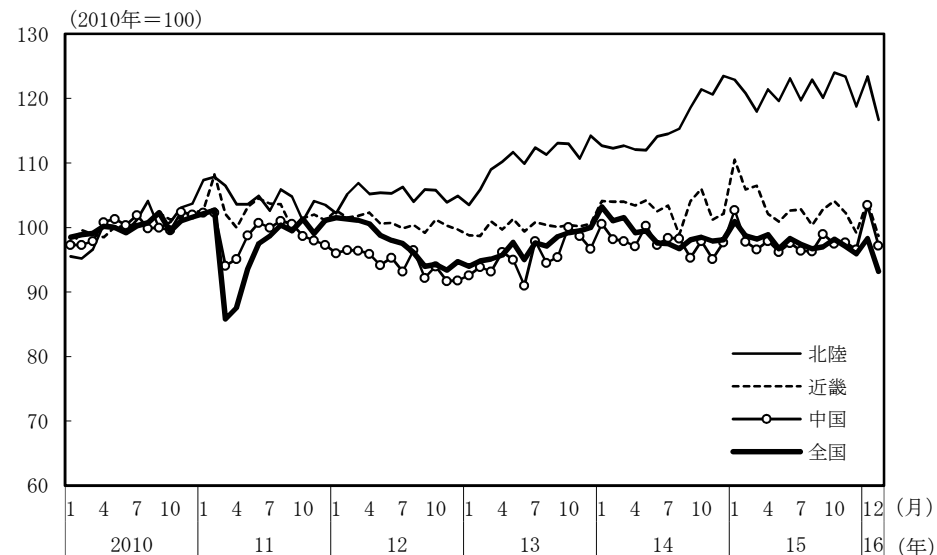

(参考3) 地域経済

(1) 鉱工業生産

(備考)

1. 経済産業省「鉱工業指数」、各経済産業局、中部経済産業局・ガス事業北陸支局、沖縄県「鉱工業生産動向」により作成。季節調整値。
2. 地域区分は下記「地域区分B」による。ただし、東海は岐阜、愛知、三重の3県、北陸が富山、石川、福井の3県。
3. 2010年基準。

(参考) 地域区分

	地域区分A	地域区分B	地域区分C
北海道	北海道	北海道	北海道
東北	青森、岩手、宮城、秋田、山形、福島、新潟	青森、岩手、宮城、秋田、山形、福島	青森、岩手、宮城、秋田、山形、福島
関東	茨城、栃木、群馬、埼玉、千葉、東京、神奈川、山梨、長野	新潟、茨城、栃木、群馬、埼玉、千葉、東京、神奈川、山梨、長野、静岡	茨城、栃木、群馬、埼玉、千葉、東京、神奈川、山梨、長野
中部	-	富山、石川、岐阜、愛知、三重	-
東海	静岡、岐阜、愛知、三重	-	静岡、岐阜、愛知、三重
北陸	富山、石川、福井	-	新潟、富山、石川、福井
近畿	滋賀、京都、大阪、兵庫、奈良、和歌山	福井、滋賀、京都、大阪、兵庫、奈良、和歌山	滋賀、京都、大阪、兵庫、奈良、和歌山
中国	鳥取、島根、岡山、広島、山口	鳥取、島根、岡山、広島、山口	鳥取、島根、岡山、広島、山口
四国	徳島、香川、愛媛、高知	徳島、香川、愛媛、高知	徳島、香川、愛媛、高知
九州	福岡、佐賀、長崎、熊本、大分、宮崎、鹿児島	福岡、佐賀、長崎、熊本、大分、宮崎、鹿児島	福岡、佐賀、長崎、熊本、大分、宮崎、鹿児島
沖縄	沖縄	沖縄	沖縄

## (2) 完全失業率

(備考) 1. 総務省「労働力調査」により作成。原数値。  
2. 地域区分は前頁「地域区分C」による。