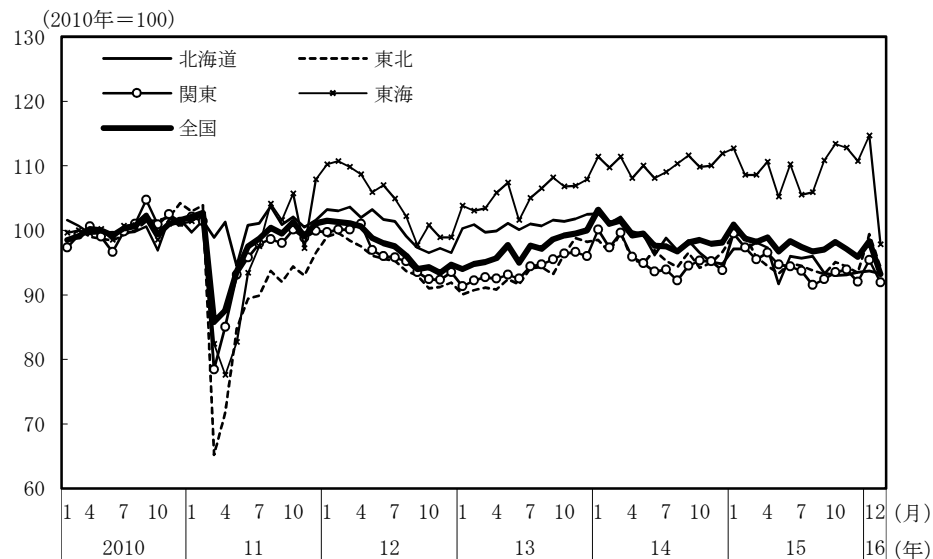

(参考3) 地域経済

(1) 鉱工業生産

(備考)

1. 経済産業省「鉱工業指数」、各経済産業局、中部経済産業局・ガス事業北陸支局、沖縄県「鉱工業生産動向」により作成。季節調整値。
2. 地域区分は下記「地域区分B」による。ただし、東海は岐阜、愛知、三重の3県、北陸が富山、石川、福井の3県。
3. 2010年基準。

(参考) 地域区分

	地域区分A	地域区分B	地域区分C
北海道	北海道	北海道	北海道
東北	青森、岩手、宮城、秋田、山形、福島、新潟	青森、岩手、宮城、秋田、山形、福島	青森、岩手、宮城、秋田、山形、福島
関東	茨城、栃木、群馬、埼玉、千葉、東京、神奈川、山梨、長野	新潟、茨城、栃木、群馬、埼玉、千葉、東京、神奈川、山梨、長野、静岡	茨城、栃木、群馬、埼玉、千葉、東京、神奈川、山梨、長野
中部	-	富山、石川、岐阜、愛知、三重	-
東海	静岡、岐阜、愛知、三重	-	静岡、岐阜、愛知、三重
北陸	富山、石川、福井	-	新潟、富山、石川、福井
近畿	滋賀、京都、大阪、兵庫、奈良、和歌山	福井、滋賀、京都、大阪、兵庫、奈良、和歌山	滋賀、京都、大阪、兵庫、奈良、和歌山
中国	鳥取、島根、岡山、広島、山口	鳥取、島根、岡山、広島、山口	鳥取、島根、岡山、広島、山口
四国	徳島、香川、愛媛、高知	徳島、香川、愛媛、高知	徳島、香川、愛媛、高知
九州	福岡、佐賀、長崎、熊本、大分、宮崎、鹿児島	福岡、佐賀、長崎、熊本、大分、宮崎、鹿児島	福岡、佐賀、長崎、熊本、大分、宮崎、鹿児島
沖縄	沖縄	沖縄	沖縄

## (2) 完全失業率

(備考) 1. 総務省「労働力調査」により作成。原数値。  
2. 地域区分は前頁「地域区分C」による。