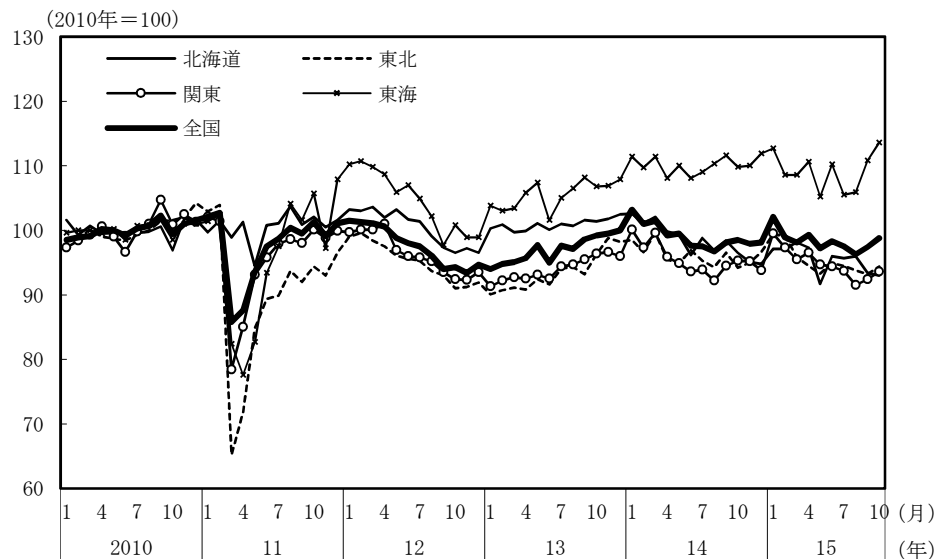

(参考3) 地域経済

(1) 鉱工業生産

(備考)

1. 経済産業省「鉱工業指数」、各経済産業局、中部経済産業局・ガス事業北陸支局、沖縄県「鉱工業生産動向」により作成。季節調整値。
2. 地域区分は下記「地域区分B」による。ただし、東海は岐阜、愛知、三重の3県、北陸が富山、石川、福井の3県。
3. 2010年基準。

(参考) 地域区分

	地域区分A	地域区分B	地域区分C
北海道	北海道	北海道	北海道
東北	青森、岩手、宮城、秋田、山形、福島、新潟	青森、岩手、宮城、秋田、山形、福島	青森、岩手、宮城、秋田、山形、福島
関東	茨城、栃木、群馬、埼玉、千葉、東京、神奈川、山梨、長野	新潟、茨城、栃木、群馬、埼玉、千葉、東京、神奈川、山梨、長野、静岡	茨城、栃木、群馬、埼玉、千葉、東京、神奈川、山梨、長野
中部	-	富山、石川、岐阜、愛知、三重	-
東海	静岡、岐阜、愛知、三重	-	静岡、岐阜、愛知、三重
北陸	富山、石川、福井	-	新潟、富山、石川、福井
近畿	滋賀、京都、大阪、兵庫、奈良、和歌山	福井、滋賀、京都、大阪、兵庫、奈良、和歌山	滋賀、京都、大阪、兵庫、奈良、和歌山
中国	鳥取、島根、岡山、広島、山口	鳥取、島根、岡山、広島、山口	鳥取、島根、岡山、広島、山口
四国	徳島、香川、愛媛、高知	徳島、香川、愛媛、高知	徳島、香川、愛媛、高知
九州	福岡、佐賀、長崎、熊本、大分、宮崎、鹿児島	福岡、佐賀、長崎、熊本、大分、宮崎、鹿児島	福岡、佐賀、長崎、熊本、大分、宮崎、鹿児島
沖縄	沖縄	沖縄	沖縄

(2) 完全失業率

(備考) 1. 総務省「労働力調査」により作成。原数値。
2. 地域区分は前頁「地域区分C」による。

(3) 有効求人倍率

(備考) 1. 厚生労働省「一般職業紹介状況」により作成。季節調整値。
2. 地域区分は前頁「地域区分A」による。
3. すべての地域でパートタイムを含む。