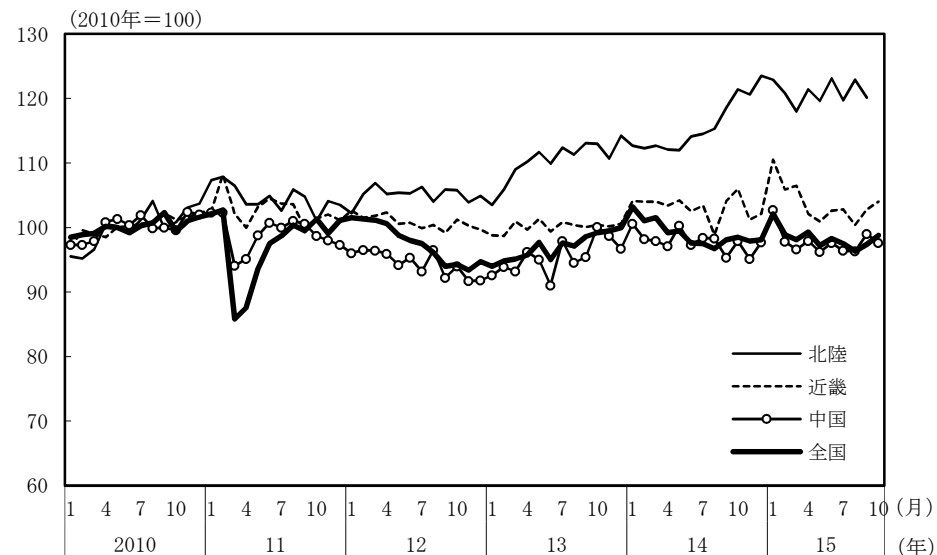

(参考3) 地域経済

(1) 鉱工業生産

(備考)

1. 経済産業省「鉱工業指数」、各経済産業局、中部経済産業局・ガス事業北陸支局、沖縄県「鉱工業生産動向」により作成。季節調整値。
2. 地域区分は下記「地域区分B」による。ただし、東海は岐阜、愛知、三重の3県、北陸が富山、石川、福井の3県。
3. 2010年基準。

(参考) 地域区分

	地域区分A	地域区分B	地域区分C
北海道	北海道	北海道	北海道
東北	青森、岩手、宮城、秋田、山形、福島、新潟	青森、岩手、宮城、秋田、山形、福島	青森、岩手、宮城、秋田、山形、福島
関東	茨城、栃木、群馬、埼玉、千葉、東京、神奈川、山梨、長野	新潟、茨城、栃木、群馬、埼玉、千葉、東京、神奈川、山梨、長野、静岡	茨城、栃木、群馬、埼玉、千葉、東京、神奈川、山梨、長野
中部	-	富山、石川、岐阜、愛知、三重	-
東海	静岡、岐阜、愛知、三重	-	静岡、岐阜、愛知、三重
北陸	富山、石川、福井	-	新潟、富山、石川、福井
近畿	滋賀、京都、大阪、兵庫、奈良、和歌山	福井、滋賀、京都、大阪、兵庫、奈良、和歌山	滋賀、京都、大阪、兵庫、奈良、和歌山
中国	鳥取、島根、岡山、広島、山口	鳥取、島根、岡山、広島、山口	鳥取、島根、岡山、広島、山口
四国	徳島、香川、愛媛、高知	徳島、香川、愛媛、高知	徳島、香川、愛媛、高知
九州	福岡、佐賀、長崎、熊本、大分、宮崎、鹿児島	福岡、佐賀、長崎、熊本、大分、宮崎、鹿児島	福岡、佐賀、長崎、熊本、大分、宮崎、鹿児島
沖縄	沖縄	沖縄	沖縄

(2) 完全失業率

(備考) 1. 総務省「労働力調査」により作成。原数値。
2. 地域区分は前頁「地域区分C」による。

(3) 有効求人倍率

(備考) 1. 厚生労働省「一般職業紹介状況」により作成。季節調整値。
2. 地域区分は前頁「地域区分A」による。
3. すべての地域でパートタイムを含む。