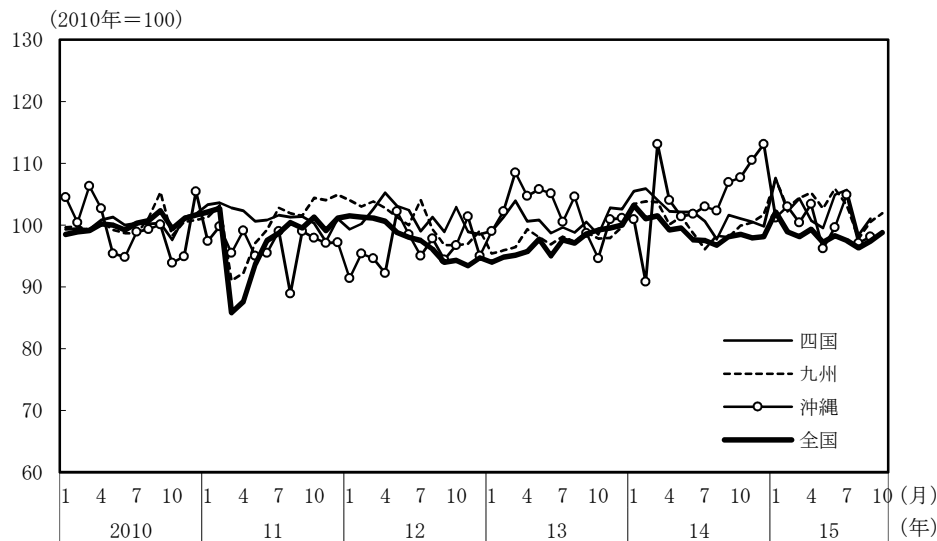

(参考3) 地域経済

(1) 鉱工業生産

(備考)

1. 経済産業省「鉱工業指数」、各経済産業局、中部経済産業局・ガス事業北陸支局、沖縄県「鉱工業生産動向」により作成。季節調整値。
2. 地域区分は下記「地域区分B」による。ただし、東海は岐阜、愛知、三重の3県、北陸が富山、石川、福井の3県。
3. 2010年基準。

(参考) 地域区分

	地域区分A	地域区分B	地域区分C
北海道	北海道	北海道	北海道
東北	青森、岩手、宮城、秋田、山形、福島、新潟	青森、岩手、宮城、秋田、山形、福島	青森、岩手、宮城、秋田、山形、福島
関東	茨城、栃木、群馬、埼玉、千葉、東京、神奈川、山梨、長野	新潟、茨城、栃木、群馬、埼玉、千葉、東京、神奈川、山梨、長野、静岡	茨城、栃木、群馬、埼玉、千葉、東京、神奈川、山梨、長野
中部	-	富山、石川、岐阜、愛知、三重	-
東海	静岡、岐阜、愛知、三重	-	静岡、岐阜、愛知、三重
北陸	富山、石川、福井	-	新潟、富山、石川、福井
近畿	滋賀、京都、大阪、兵庫、奈良、和歌山	福井、滋賀、京都、大阪、兵庫、奈良、和歌山	滋賀、京都、大阪、兵庫、奈良、和歌山
中国	鳥取、島根、岡山、広島、山口	鳥取、島根、岡山、広島、山口	鳥取、島根、岡山、広島、山口
四国	徳島、香川、愛媛、高知	徳島、香川、愛媛、高知	徳島、香川、愛媛、高知
九州	福岡、佐賀、長崎、熊本、大分、宮崎、鹿児島	福岡、佐賀、長崎、熊本、大分、宮崎、鹿児島	福岡、佐賀、長崎、熊本、大分、宮崎、鹿児島
沖縄	沖縄	沖縄	沖縄

(2) 完全失業率

(備考) 1. 総務省「労働力調査」により作成。原数値。
2. 地域区分は前頁「地域区分C」による。

(3) 有効求人倍率

(備考) 1. 厚生労働省「一般職業紹介状況」により作成。季節調整値。
2. 地域区分は前頁「地域区分A」による。
3. すべての地域でパートタイムを含む。