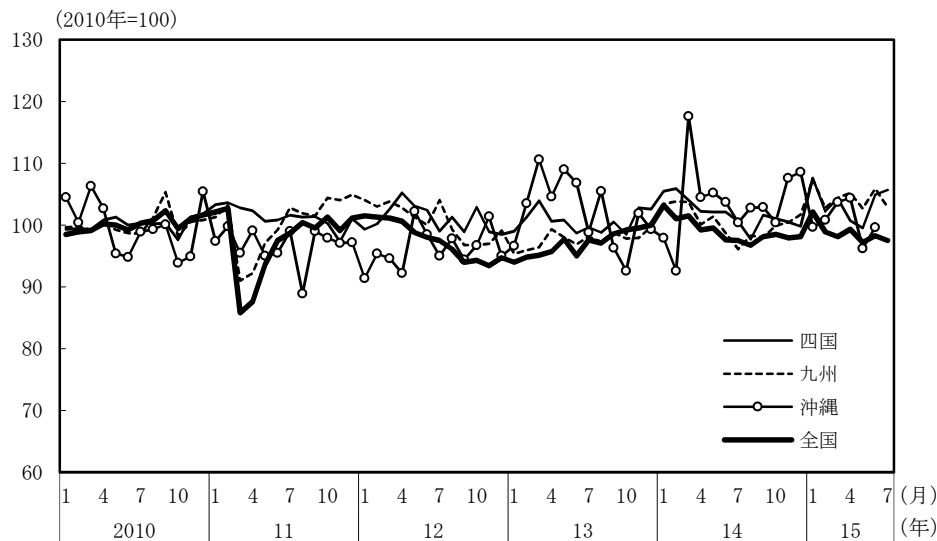

(参考3) 地域経済

(1) 鉱工業生産

(備考)

1. 経済産業省「鉱工業指数」、各経済産業局、中部経済産業局・ガス事業北陸支局、沖縄県「鉱工業生産動向」により作成。季節調整値。
2. 地域区分は下記「地域区分B」による。ただし、東海は岐阜、愛知、三重の3県、北陸が富山、石川、福井の3県。
3. 2010年基準。

(参考) 地域区分

	地域区分A	地域区分B	地域区分C
北海道	北海道	北海道	北海道
東北	青森、岩手、宮城、秋田、山形、福島、新潟	青森、岩手、宮城、秋田、山形、福島	青森、岩手、宮城、秋田、山形、福島
関東	茨城、栃木、群馬、埼玉、千葉、東京、神奈川、山梨、長野	新潟、茨城、栃木、群馬、埼玉、千葉、東京、神奈川、山梨、長野、静岡	茨城、栃木、群馬、埼玉、千葉、東京、神奈川、山梨、長野
中部	-	富山、石川、岐阜、愛知、三重	-
東海	静岡、岐阜、愛知、三重	-	静岡、岐阜、愛知、三重
北陸	富山、石川、福井	-	新潟、富山、石川、福井
近畿	滋賀、京都、大阪、兵庫、奈良、和歌山	福井、滋賀、京都、大阪、兵庫、奈良、和歌山	滋賀、京都、大阪、兵庫、奈良、和歌山
中国	鳥取、島根、岡山、広島、山口	鳥取、島根、岡山、広島、山口	鳥取、島根、岡山、広島、山口
四国	徳島、香川、愛媛、高知	徳島、香川、愛媛、高知	徳島、香川、愛媛、高知
九州	福岡、佐賀、長崎、熊本、大分、宮崎、鹿児島	福岡、佐賀、長崎、熊本、大分、宮崎、鹿児島	福岡、佐賀、長崎、熊本、大分、宮崎、鹿児島
沖縄	沖縄	沖縄	沖縄

(2) 完全失業率

(備考) 1. 総務省「労働力調査」により作成。原数値。
2. 地域区分は前頁「地域区分C」による。

(3) 有効求人倍率

(備考) 1. 厚生労働省「一般職業紹介状況」により作成。季節調整値。
2. 地域区分は前頁「地域区分A」による。
3. すべての地域でパートタイムを含む。