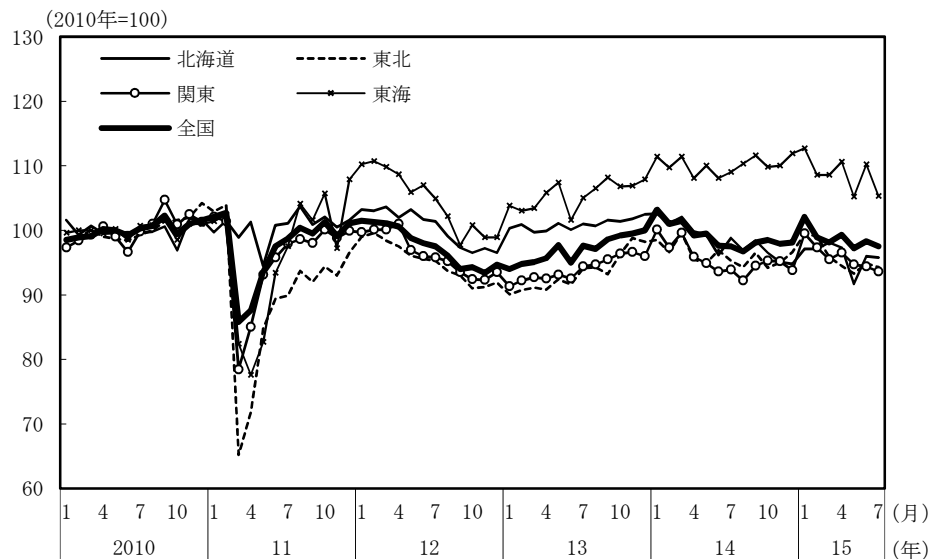

(参考3) 地域経済

(1) 鉱工業生産

(備考)

1. 経済産業省「鉱工業指数」、各経済産業局、中部経済産業局・ガス事業北陸支局、沖縄県「鉱工業生産動向」により作成。季節調整値。
2. 地域区分は下記「地域区分B」による。ただし、東海は岐阜、愛知、三重の3県、北陸が富山、石川、福井の3県。
3. 2010年基準。

(参考) 地域区分

	地域区分A	地域区分B	地域区分C
北海道	北海道	北海道	北海道
東北	青森、岩手、宮城、秋田、山形、福島、新潟	青森、岩手、宮城、秋田、山形、福島	青森、岩手、宮城、秋田、山形、福島
関東	茨城、栃木、群馬、埼玉、千葉、東京、神奈川、山梨、長野	新潟、茨城、栃木、群馬、埼玉、千葉、東京、神奈川、山梨、長野、静岡	茨城、栃木、群馬、埼玉、千葉、東京、神奈川、山梨、長野
中部	-	富山、石川、岐阜、愛知、三重	-
東海	静岡、岐阜、愛知、三重	-	静岡、岐阜、愛知、三重
北陸	富山、石川、福井	-	新潟、富山、石川、福井
近畿	滋賀、京都、大阪、兵庫、奈良、和歌山	福井、滋賀、京都、大阪、兵庫、奈良、和歌山	滋賀、京都、大阪、兵庫、奈良、和歌山
中国	鳥取、島根、岡山、広島、山口	鳥取、島根、岡山、広島、山口	鳥取、島根、岡山、広島、山口
四国	徳島、香川、愛媛、高知	徳島、香川、愛媛、高知	徳島、香川、愛媛、高知
九州	福岡、佐賀、長崎、熊本、大分、宮崎、鹿児島	福岡、佐賀、長崎、熊本、大分、宮崎、鹿児島	福岡、佐賀、長崎、熊本、大分、宮崎、鹿児島
沖縄	沖縄	沖縄	沖縄

(2) 完全失業率

(備考) 1. 総務省「労働力調査」により作成。原数値。
2. 地域区分は前頁「地域区分C」による。

(3) 有効求人倍率

(備考) 1. 厚生労働省「一般職業紹介状況」により作成。季節調整値。
2. 地域区分は前頁「地域区分A」による。
3. すべての地域でパートタイムを含む。