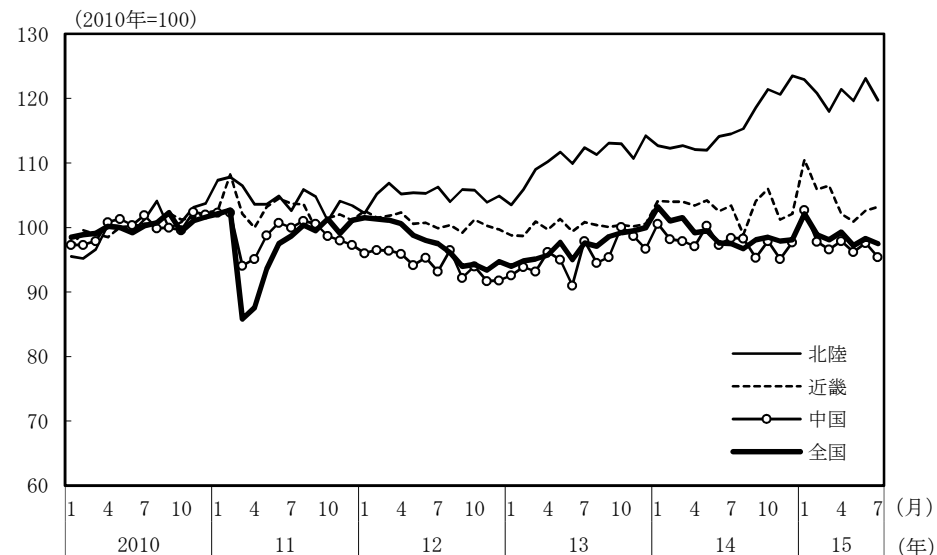

(参考3) 地域経済

(1) 鉱工業生産

(備考)

1. 経済産業省「鉱工業指数」、各経済産業局、中部経済産業局・ガス事業北陸支局、沖縄県「鉱工業生産動向」により作成。季節調整値。
2. 地域区分は下記「地域区分B」による。ただし、東海は岐阜、愛知、三重の3県、北陸が富山、石川、福井の3県。
3. 2010年基準。

(参考) 地域区分

	地域区分A	地域区分B	地域区分C
北海道	北海道	北海道	北海道
東北	青森、岩手、宮城、秋田、山形、福島、新潟	青森、岩手、宮城、秋田、山形、福島	青森、岩手、宮城、秋田、山形、福島
関東	茨城、栃木、群馬、埼玉、千葉、東京、神奈川、山梨、長野	新潟、茨城、栃木、群馬、埼玉、千葉、東京、神奈川、山梨、長野、静岡	茨城、栃木、群馬、埼玉、千葉、東京、神奈川、山梨、長野
中部	-	富山、石川、岐阜、愛知、三重	-
東海	静岡、岐阜、愛知、三重	-	静岡、岐阜、愛知、三重
北陸	富山、石川、福井	-	新潟、富山、石川、福井
近畿	滋賀、京都、大阪、兵庫、奈良、和歌山	福井、滋賀、京都、大阪、兵庫、奈良、和歌山	滋賀、京都、大阪、兵庫、奈良、和歌山
中国	鳥取、島根、岡山、広島、山口	鳥取、島根、岡山、広島、山口	鳥取、島根、岡山、広島、山口
四国	徳島、香川、愛媛、高知	徳島、香川、愛媛、高知	徳島、香川、愛媛、高知
九州	福岡、佐賀、長崎、熊本、大分、宮崎、鹿児島	福岡、佐賀、長崎、熊本、大分、宮崎、鹿児島	福岡、佐賀、長崎、熊本、大分、宮崎、鹿児島
沖縄	沖縄	沖縄	沖縄

(2) 完全失業率

(備考) 1. 総務省「労働力調査」により作成。原数値。
2. 地域区分は前頁「地域区分C」による。

(3) 有効求人倍率

(備考) 1. 厚生労働省「一般職業紹介状況」により作成。季節調整値。
2. 地域区分は前頁「地域区分A」による。
3. すべての地域でパートタイムを含む。