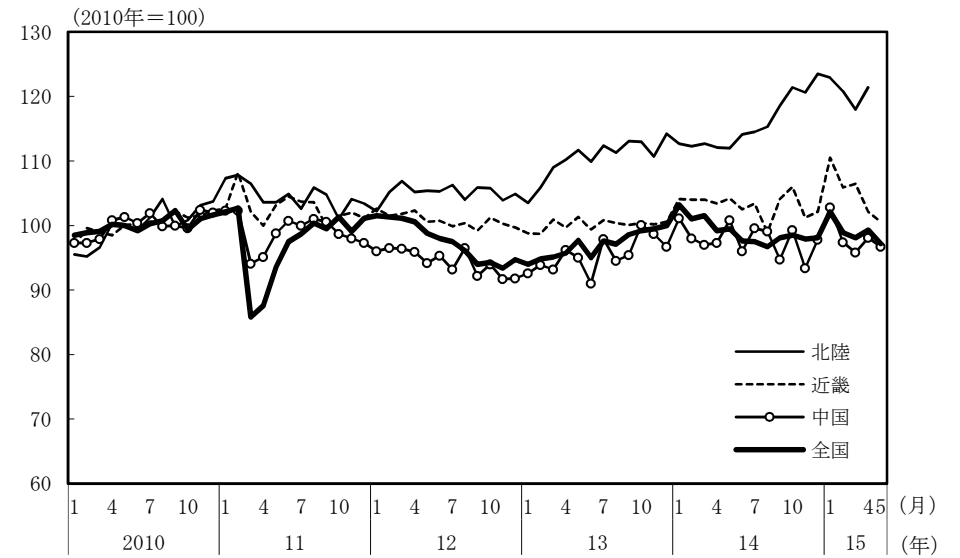

(参考3) 地域経済

(1) 鉱工業生産

(備考)

1. 経済産業省「鉱工業指数」、各経済産業局、中部経済産業局・ガス事業北陸支局、沖縄県「鉱工業生産動向」により作成。季節調整値。
2. 地域区分は下記「地域区分B」による。ただし、東海は岐阜、愛知、三重の3県、北陸が富山、石川、福井の3県。
3. 2010年基準。

(参考) 地域区分

	地域区分A	地域区分B	地域区分C
北海道	北海道	北海道	北海道
東北	青森、岩手、宮城、秋田、山形、福島、新潟	青森、岩手、宮城、秋田、山形、福島	青森、岩手、宮城、秋田、山形、福島
関東	茨城、栃木、群馬、埼玉、千葉、東京、神奈川、山梨、長野	新潟、茨城、栃木、群馬、埼玉、千葉、東京、神奈川、山梨、長野、静岡	茨城、栃木、群馬、埼玉、千葉、東京、神奈川、山梨、長野
中部	-	富山、石川、岐阜、愛知、三重	-
東海	静岡、岐阜、愛知、三重	-	静岡、岐阜、愛知、三重
北陸	富山、石川、福井	-	新潟、富山、石川、福井
近畿	滋賀、京都、大阪、兵庫、奈良、和歌山	福井、滋賀、京都、大阪、兵庫、奈良、和歌山	滋賀、京都、大阪、兵庫、奈良、和歌山
中国	鳥取、島根、岡山、広島、山口	鳥取、島根、岡山、広島、山口	鳥取、島根、岡山、広島、山口
四国	徳島、香川、愛媛、高知	徳島、香川、愛媛、高知	徳島、香川、愛媛、高知
九州	福岡、佐賀、長崎、熊本、大分、宮崎、鹿児島	福岡、佐賀、長崎、熊本、大分、宮崎、鹿児島	福岡、佐賀、長崎、熊本、大分、宮崎、鹿児島
沖縄	沖縄	沖縄	沖縄

(2) 完全失業率

(備考) 1. 総務省「労働力調査」により作成。原数値。
2. 地域区分は前頁「地域区分C」による。

(3) 有効求人倍率

(備考) 1. 厚生労働省「一般職業紹介状況」により作成。季節調整値。
2. 地域区分は前頁「地域区分A」による。
3. すべての地域でパートタイムを含む。