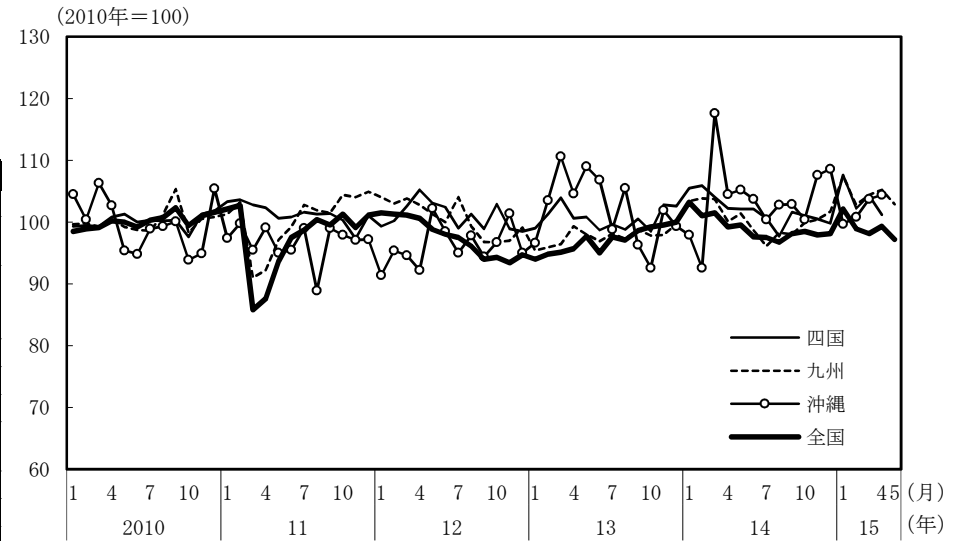

(参考3) 地域経済

(1) 鉱工業生産

(備考)

1. 経済産業省「鉱工業指数」、各経済産業局、中部経済産業局・ガス事業北陸支局、沖縄県「鉱工業生産動向」により作成。季節調整値。
2. 地域区分は下記「地域区分B」による。ただし、東海は岐阜、愛知、三重の3県、北陸が富山、石川、福井の3県。
3. 2010年基準。

(参考) 地域区分

	地域区分A	地域区分B	地域区分C
北海道	北海道	北海道	北海道
東北	青森、岩手、宮城、秋田、山形、福島、新潟	青森、岩手、宮城、秋田、山形、福島	青森、岩手、宮城、秋田、山形、福島
関東	茨城、栃木、群馬、埼玉、千葉、東京、神奈川、山梨、長野	新潟、茨城、栃木、群馬、埼玉、千葉、東京、神奈川、山梨、長野、静岡	茨城、栃木、群馬、埼玉、千葉、東京、神奈川、山梨、長野
中部	-	富山、石川、岐阜、愛知、三重	-
東海	静岡、岐阜、愛知、三重	-	静岡、岐阜、愛知、三重
北陸	富山、石川、福井	-	新潟、富山、石川、福井
近畿	滋賀、京都、大阪、兵庫、奈良、和歌山	福井、滋賀、京都、大阪、兵庫、奈良、和歌山	滋賀、京都、大阪、兵庫、奈良、和歌山
中国	鳥取、島根、岡山、広島、山口	鳥取、島根、岡山、広島、山口	鳥取、島根、岡山、広島、山口
四国	徳島、香川、愛媛、高知	徳島、香川、愛媛、高知	徳島、香川、愛媛、高知
九州	福岡、佐賀、長崎、熊本、大分、宮崎、鹿児島	福岡、佐賀、長崎、熊本、大分、宮崎、鹿児島	福岡、佐賀、長崎、熊本、大分、宮崎、鹿児島
沖縄	沖縄	沖縄	沖縄

(2) 完全失業率

(備考) 1. 総務省「労働力調査」により作成。原数値。
2. 地域区分は前頁「地域区分C」による。

(3) 有効求人倍率

(備考) 1. 厚生労働省「一般職業紹介状況」により作成。季節調整値。
2. 地域区分は前頁「地域区分A」による。
3. すべての地域でパートタイムを含む。