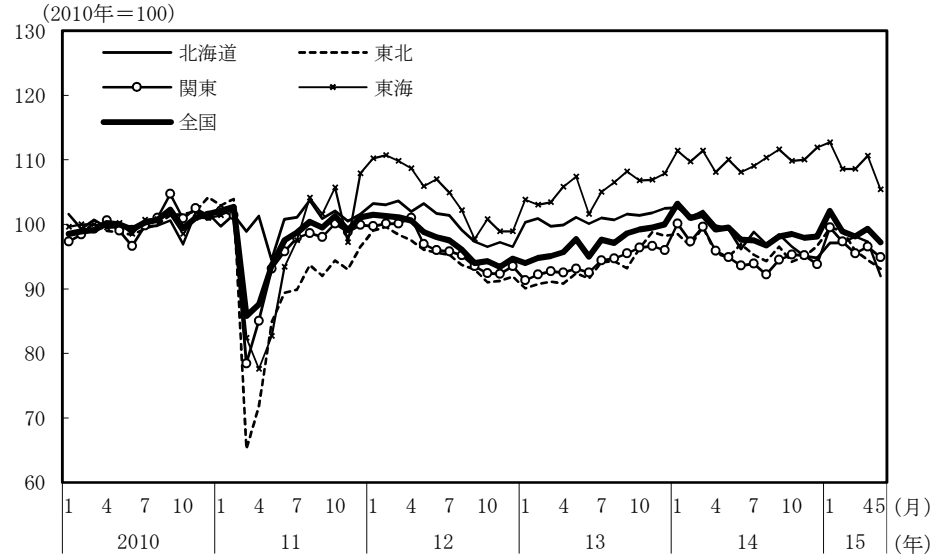

(参考3) 地域経済

(1) 鉱工業生産

(備考)

1. 経済産業省「鉱工業指数」、各経済産業局、中部経済産業局・ガス事業北陸支局、沖縄県「鉱工業生産動向」により作成。季節調整値。
2. 地域区分は下記「地域区分B」による。ただし、東海は岐阜、愛知、三重の3県、北陸が富山、石川、福井の3県。
3. 2010年基準。

(参考) 地域区分

	地域区分A	地域区分B	地域区分C
北海道	北海道	北海道	北海道
東北	青森、岩手、宮城、秋田、山形、福島、新潟	青森、岩手、宮城、秋田、山形、福島	青森、岩手、宮城、秋田、山形、福島
関東	茨城、栃木、群馬、埼玉、千葉、東京、神奈川、山梨、長野	新潟、茨城、栃木、群馬、埼玉、千葉、東京、神奈川、山梨、長野、静岡	茨城、栃木、群馬、埼玉、千葉、東京、神奈川、山梨、長野
中部	-	富山、石川、岐阜、愛知、三重	-
東海	静岡、岐阜、愛知、三重	-	静岡、岐阜、愛知、三重
北陸	富山、石川、福井	-	新潟、富山、石川、福井
近畿	滋賀、京都、大阪、兵庫、奈良、和歌山	福井、滋賀、京都、大阪、兵庫、奈良、和歌山	滋賀、京都、大阪、兵庫、奈良、和歌山
中国	鳥取、島根、岡山、広島、山口	鳥取、島根、岡山、広島、山口	鳥取、島根、岡山、広島、山口
四国	徳島、香川、愛媛、高知	徳島、香川、愛媛、高知	徳島、香川、愛媛、高知
九州	福岡、佐賀、長崎、熊本、大分、宮崎、鹿児島	福岡、佐賀、長崎、熊本、大分、宮崎、鹿児島	福岡、佐賀、長崎、熊本、大分、宮崎、鹿児島
沖縄	沖縄	沖縄	沖縄

(2) 完全失業率

(備考) 1. 総務省「労働力調査」により作成。原数値。
2. 地域区分は前頁「地域区分C」による。

(3) 有効求人倍率

(備考) 1. 厚生労働省「一般職業紹介状況」により作成。季節調整値。
2. 地域区分は前頁「地域区分A」による。
3. すべての地域でパートタイムを含む。