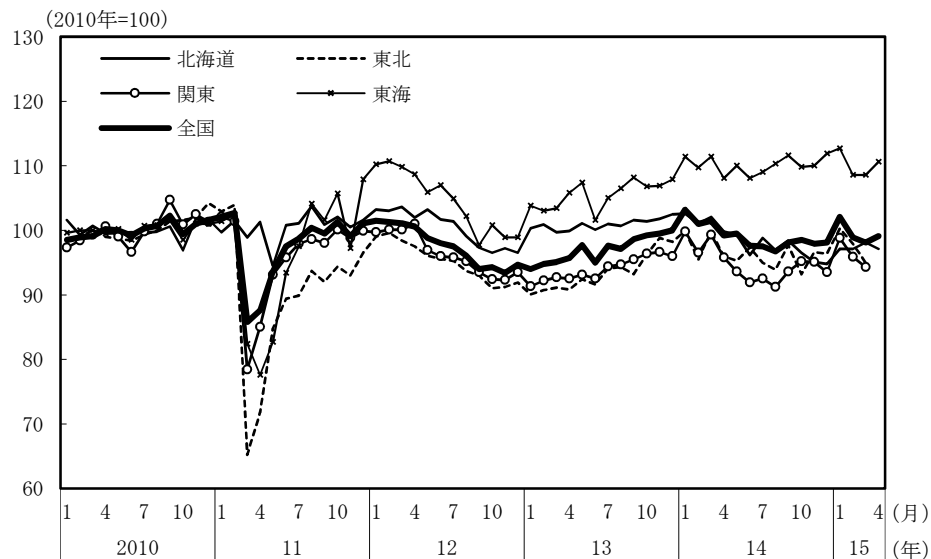

(参考3) 地域経済

(1) 鉱工業生産

(備考)

1. 経済産業省「鉱工業指数」、各経済産業局、中部経済産業局・ガス事業北陸支局、沖縄県「鉱工業生産動向」により作成。季節調整値。
2. 地域区分は下記「地域区分B」による。ただし、東海は岐阜、愛知、三重の3県、北陸が富山、石川、福井の3県。
3. 2010年基準。

(参考) 地域区分

	地域区分A	地域区分B	地域区分C
北海道	北海道	北海道	北海道
東北	青森、岩手、宮城、秋田、山形、福島、新潟	青森、岩手、宮城、秋田、山形、福島	青森、岩手、宮城、秋田、山形、福島
関東	茨城、栃木、群馬、埼玉、千葉、東京、神奈川、山梨、長野	新潟、茨城、栃木、群馬、埼玉、千葉、東京、神奈川、山梨、長野、静岡	茨城、栃木、群馬、埼玉、千葉、東京、神奈川、山梨、長野
中部	-	富山、石川、岐阜、愛知、三重	-
東海	静岡、岐阜、愛知、三重	-	静岡、岐阜、愛知、三重
北陸	富山、石川、福井	-	新潟、富山、石川、福井
近畿	滋賀、京都、大阪、兵庫、奈良、和歌山	福井、滋賀、京都、大阪、兵庫、奈良、和歌山	滋賀、京都、大阪、兵庫、奈良、和歌山
中国	鳥取、島根、岡山、広島、山口	鳥取、島根、岡山、広島、山口	鳥取、島根、岡山、広島、山口
四国	徳島、香川、愛媛、高知	徳島、香川、愛媛、高知	徳島、香川、愛媛、高知
九州	福岡、佐賀、長崎、熊本、大分、宮崎、鹿児島	福岡、佐賀、長崎、熊本、大分、宮崎、鹿児島	福岡、佐賀、長崎、熊本、大分、宮崎、鹿児島
沖縄	沖縄	沖縄	沖縄

(2) 完全失業率

(備考) 1. 総務省「労働力調査」により作成。原数値。
2. 地域区分は前頁「地域区分C」による。

(3) 有効求人倍率

(備考) 1. 厚生労働省「一般職業紹介状況」により作成。季節調整値。
2. 地域区分は前頁「地域区分A」による。
3. すべての地域でパートタイムを含む。