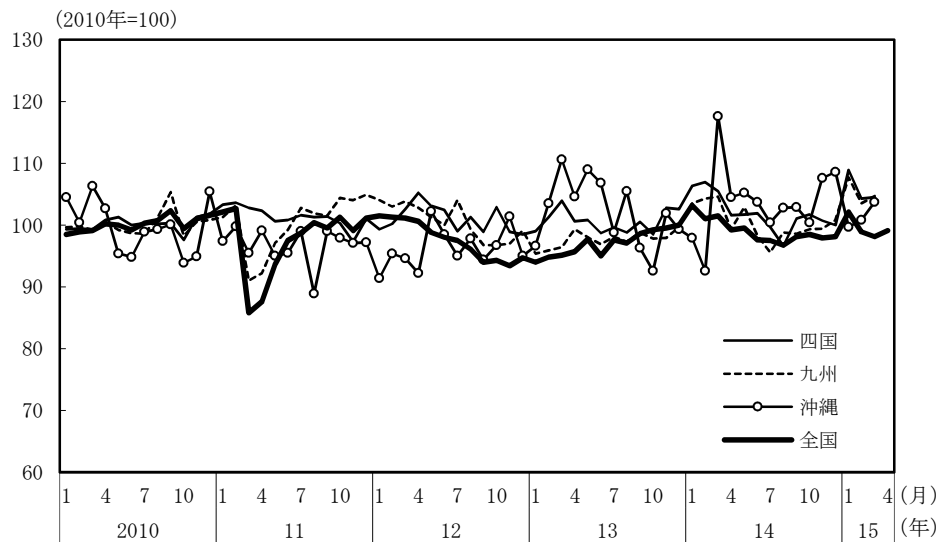

(参考3) 地域経済

(1) 鉱工業生産

(備考)

1. 経済産業省「鉱工業指数」、各経済産業局、中部経済産業局・ガス事業北陸支局、沖縄県「鉱工業生産動向」により作成。季節調整値。
2. 地域区分は下記「地域区分B」による。ただし、東海は岐阜、愛知、三重の3県、北陸が富山、石川、福井の3県。
3. 2010年基準。

(参考) 地域区分

	地域区分A	地域区分B	地域区分C
北海道	北海道	北海道	北海道
東北	青森、岩手、宮城、秋田、山形、福島、新潟	青森、岩手、宮城、秋田、山形、福島	青森、岩手、宮城、秋田、山形、福島
関東	茨城、栃木、群馬、埼玉、千葉、東京、神奈川、山梨、長野	新潟、茨城、栃木、群馬、埼玉、千葉、東京、神奈川、山梨、長野、静岡	茨城、栃木、群馬、埼玉、千葉、東京、神奈川、山梨、長野
中部	-	富山、石川、岐阜、愛知、三重	-
東海	静岡、岐阜、愛知、三重	-	静岡、岐阜、愛知、三重
北陸	富山、石川、福井	-	新潟、富山、石川、福井
近畿	滋賀、京都、大阪、兵庫、奈良、和歌山	福井、滋賀、京都、大阪、兵庫、奈良、和歌山	滋賀、京都、大阪、兵庫、奈良、和歌山
中国	鳥取、島根、岡山、広島、山口	鳥取、島根、岡山、広島、山口	鳥取、島根、岡山、広島、山口
四国	徳島、香川、愛媛、高知	徳島、香川、愛媛、高知	徳島、香川、愛媛、高知
九州	福岡、佐賀、長崎、熊本、大分、宮崎、鹿児島	福岡、佐賀、長崎、熊本、大分、宮崎、鹿児島	福岡、佐賀、長崎、熊本、大分、宮崎、鹿児島
沖縄	沖縄	沖縄	沖縄

(2) 完全失業率

(備考) 1. 総務省「労働力調査」により作成。原数値。
2. 地域区分は前頁「地域区分C」による。

(3) 有効求人倍率

(備考) 1. 厚生労働省「一般職業紹介状況」により作成。季節調整値。
2. 地域区分は前頁「地域区分A」による。
3. すべての地域でパートタイムを含む。