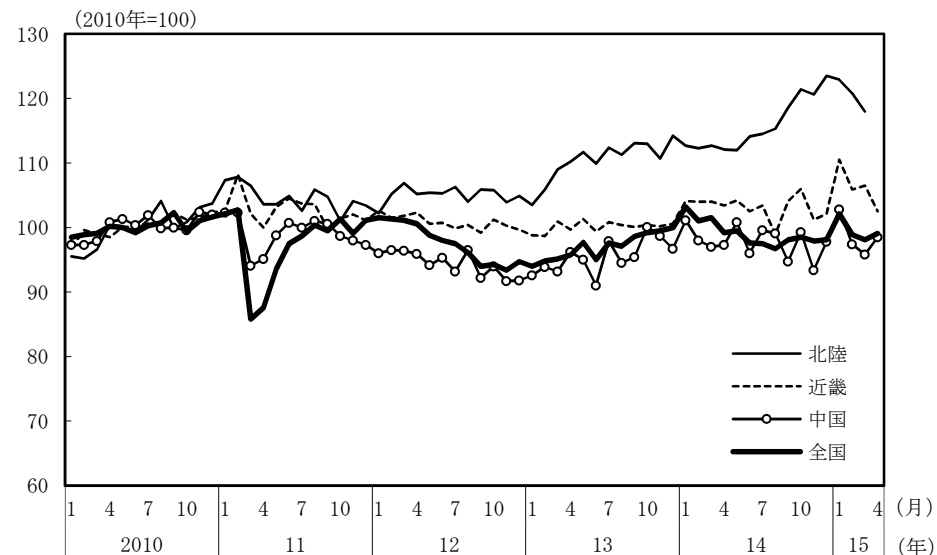

(参考3) 地域経済

(1) 鉱工業生産

(備考)

1. 経済産業省「鉱工業指数」、各経済産業局、中部経済産業局・ガス事業北陸支局、沖縄県「鉱工業生産動向」により作成。季節調整値。
2. 地域区分は下記「地域区分B」による。ただし、東海は岐阜、愛知、三重の3県、北陸が富山、石川、福井の3県。
3. 2010年基準。

(参考) 地域区分

	地域区分A	地域区分B	地域区分C
北海道	北海道	北海道	北海道
東北	青森、岩手、宮城、秋田、山形、福島、新潟	青森、岩手、宮城、秋田、山形、福島	青森、岩手、宮城、秋田、山形、福島
関東	茨城、栃木、群馬、埼玉、千葉、東京、神奈川、山梨、長野	新潟、茨城、栃木、群馬、埼玉、千葉、東京、神奈川、山梨、長野、静岡	茨城、栃木、群馬、埼玉、千葉、東京、神奈川、山梨、長野
中部	-	富山、石川、岐阜、愛知、三重	-
東海	静岡、岐阜、愛知、三重	-	静岡、岐阜、愛知、三重
北陸	富山、石川、福井	-	新潟、富山、石川、福井
近畿	滋賀、京都、大阪、兵庫、奈良、和歌山	福井、滋賀、京都、大阪、兵庫、奈良、和歌山	滋賀、京都、大阪、兵庫、奈良、和歌山
中国	鳥取、島根、岡山、広島、山口	鳥取、島根、岡山、広島、山口	鳥取、島根、岡山、広島、山口
四国	徳島、香川、愛媛、高知	徳島、香川、愛媛、高知	徳島、香川、愛媛、高知
九州	福岡、佐賀、長崎、熊本、大分、宮崎、鹿児島	福岡、佐賀、長崎、熊本、大分、宮崎、鹿児島	福岡、佐賀、長崎、熊本、大分、宮崎、鹿児島
沖縄	沖縄	沖縄	沖縄

(2) 完全失業率

(備考) 1. 総務省「労働力調査」により作成。原数値。
2. 地域区分は前頁「地域区分C」による。

(3) 有効求人倍率

(備考) 1. 厚生労働省「一般職業紹介状況」により作成。季節調整値。
2. 地域区分は前頁「地域区分A」による。
3. すべての地域でパートタイムを含む。