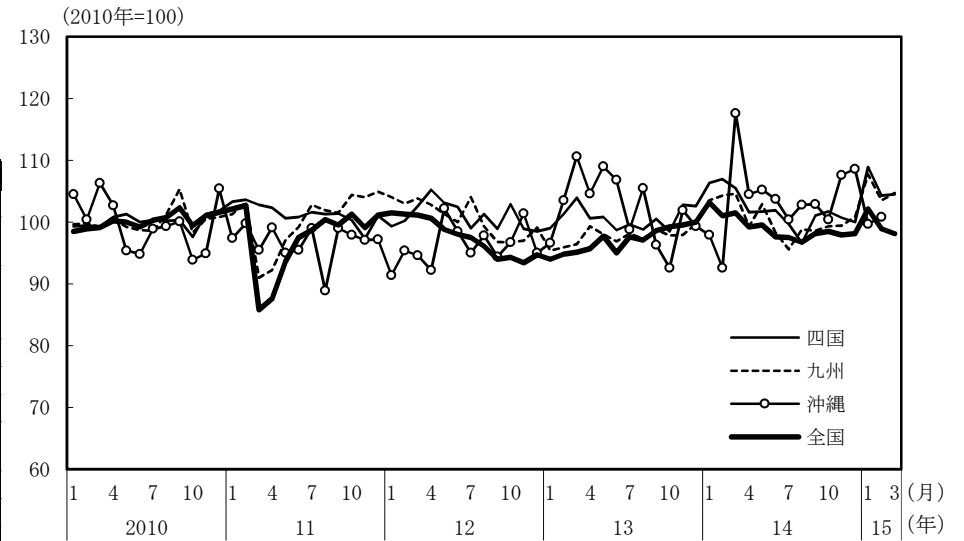

(参考3) 地域経済

(1) 鉱工業生産

(備考)

1. 経済産業省「鉱工業指数」、各経済産業局、中部経済産業局・ガス事業北陸支局、沖縄県「鉱工業生産動向」により作成。季節調整値。
2. 地域区分は下記「地域区分B」による。ただし、東海は岐阜、愛知、三重の3県、北陸が富山、石川、福井の3県。
3. 2010年基準。

(参考) 地域区分

	地域区分A	地域区分B	地域区分C
北海道	北海道	北海道	北海道
東北	青森、岩手、宮城、秋田、山形、福島、新潟	青森、岩手、宮城、秋田、山形、福島	青森、岩手、宮城、秋田、山形、福島
関東	茨城、栃木、群馬、埼玉、千葉、東京、神奈川、山梨、長野	新潟、茨城、栃木、群馬、埼玉、千葉、東京、神奈川、山梨、長野、静岡	茨城、栃木、群馬、埼玉、千葉、東京、神奈川、山梨、長野
中部	-	富山、石川、岐阜、愛知、三重	-
東海	静岡、岐阜、愛知、三重	-	静岡、岐阜、愛知、三重
北陸	富山、石川、福井	-	新潟、富山、石川、福井
近畿	滋賀、京都、大阪、兵庫、奈良、和歌山	福井、滋賀、京都、大阪、兵庫、奈良、和歌山	滋賀、京都、大阪、兵庫、奈良、和歌山
中国	鳥取、島根、岡山、広島、山口	鳥取、島根、岡山、広島、山口	鳥取、島根、岡山、広島、山口
四国	徳島、香川、愛媛、高知	徳島、香川、愛媛、高知	徳島、香川、愛媛、高知
九州	福岡、佐賀、長崎、熊本、大分、宮崎、鹿児島	福岡、佐賀、長崎、熊本、大分、宮崎、鹿児島	福岡、佐賀、長崎、熊本、大分、宮崎、鹿児島
沖縄	沖縄	沖縄	沖縄

## (2) 完全失業率

(備考) 1. 総務省「労働力調査」により作成。原数値。  
2. 地域区分は前頁「地域区分C」による。