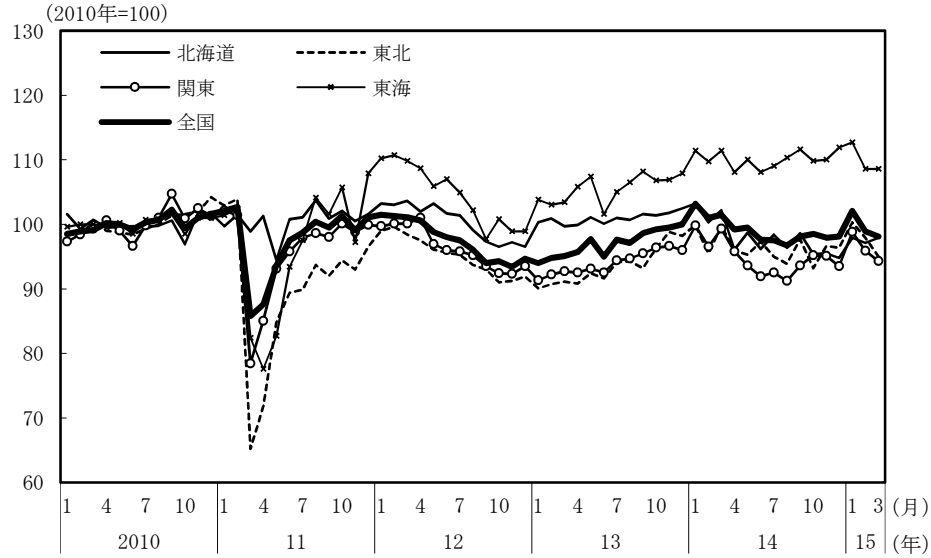

(参考3) 地域経済

(1) 鉱工業生産

(備考)

1. 経済産業省「鉱工業指数」、各経済産業局、中部経済産業局・ガス事業北陸支局、沖縄県「鉱工業生産動向」により作成。季節調整値。
2. 地域区分は下記「地域区分B」による。ただし、東海は岐阜、愛知、三重の3県、北陸が富山、石川、福井の3県。
3. 2010年基準。

(参考) 地域区分

	地域区分A	地域区分B	地域区分C
北海道	北海道	北海道	北海道
東北	青森、岩手、宮城、秋田、山形、福島、新潟	青森、岩手、宮城、秋田、山形、福島	青森、岩手、宮城、秋田、山形、福島
関東	茨城、栃木、群馬、埼玉、千葉、東京、神奈川、山梨、長野	新潟、茨城、栃木、群馬、埼玉、千葉、東京、神奈川、山梨、長野、静岡	茨城、栃木、群馬、埼玉、千葉、東京、神奈川、山梨、長野
中部	-	富山、石川、岐阜、愛知、三重	-
東海	静岡、岐阜、愛知、三重	-	静岡、岐阜、愛知、三重
北陸	富山、石川、福井	-	新潟、富山、石川、福井
近畿	滋賀、京都、大阪、兵庫、奈良、和歌山	福井、滋賀、京都、大阪、兵庫、奈良、和歌山	滋賀、京都、大阪、兵庫、奈良、和歌山
中国	鳥取、島根、岡山、広島、山口	鳥取、島根、岡山、広島、山口	鳥取、島根、岡山、広島、山口
四国	徳島、香川、愛媛、高知	徳島、香川、愛媛、高知	徳島、香川、愛媛、高知
九州	福岡、佐賀、長崎、熊本、大分、宮崎、鹿児島	福岡、佐賀、長崎、熊本、大分、宮崎、鹿児島	福岡、佐賀、長崎、熊本、大分、宮崎、鹿児島
沖縄	沖縄	沖縄	沖縄

## (2) 完全失業率

(備考) 1. 総務省「労働力調査」により作成。原数値。  
2. 地域区分は前頁「地域区分C」による。