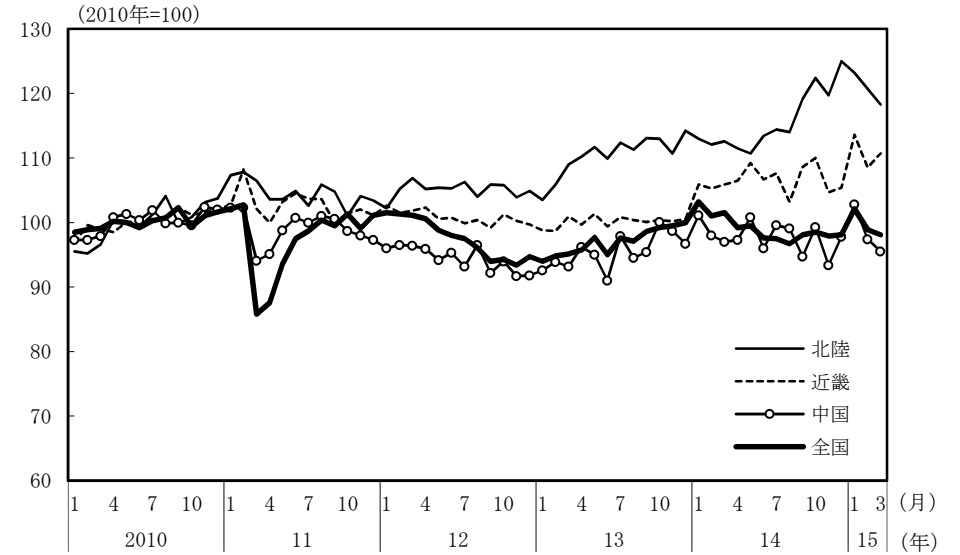

(参考3) 地域経済

(1) 鉱工業生産

(備考)

1. 経済産業省「鉱工業指数」、各経済産業局、中部経済産業局・ガス事業北陸支局、沖縄県「鉱工業生産動向」により作成。季節調整値。
2. 地域区分は下記「地域区分B」による。ただし、東海は岐阜、愛知、三重の3県、北陸が富山、石川、福井の3県。
3. 2010年基準。

(参考) 地域区分

	地域区分A	地域区分B	地域区分C
北海道	北海道	北海道	北海道
東北	青森、岩手、宮城、秋田、山形、福島、新潟	青森、岩手、宮城、秋田、山形、福島	青森、岩手、宮城、秋田、山形、福島
関東	茨城、栃木、群馬、埼玉、千葉、東京、神奈川、山梨、長野	新潟、茨城、栃木、群馬、埼玉、千葉、東京、神奈川、山梨、長野、静岡	茨城、栃木、群馬、埼玉、千葉、東京、神奈川、山梨、長野
中部	-	富山、石川、岐阜、愛知、三重	-
東海	静岡、岐阜、愛知、三重	-	静岡、岐阜、愛知、三重
北陸	富山、石川、福井	-	新潟、富山、石川、福井
近畿	滋賀、京都、大阪、兵庫、奈良、和歌山	福井、滋賀、京都、大阪、兵庫、奈良、和歌山	滋賀、京都、大阪、兵庫、奈良、和歌山
中国	鳥取、島根、岡山、広島、山口	鳥取、島根、岡山、広島、山口	鳥取、島根、岡山、広島、山口
四国	徳島、香川、愛媛、高知	徳島、香川、愛媛、高知	徳島、香川、愛媛、高知
九州	福岡、佐賀、長崎、熊本、大分、宮崎、鹿児島	福岡、佐賀、長崎、熊本、大分、宮崎、鹿児島	福岡、佐賀、長崎、熊本、大分、宮崎、鹿児島
沖縄	沖縄	沖縄	沖縄

## (2) 完全失業率

(備考) 1. 総務省「労働力調査」により作成。原数値。  
2. 地域区分は前頁「地域区分C」による。