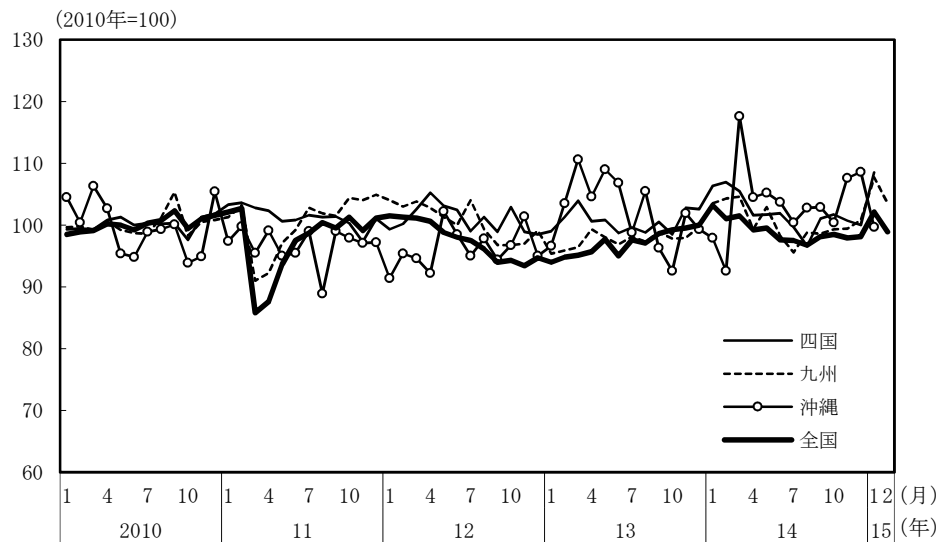

(参考3) 地域経済

(1) 鉱工業生産

(備考)

1. 経済産業省「鉱工業指数」、各経済産業局、中部経済産業局・ガス事業北陸支局、沖縄県「鉱工業生産動向」により作成。季節調整値。
2. 地域区分は下記「地域区分B」による。ただし、東海は岐阜、愛知、三重の3県、北陸が富山、石川、福井の3県。
3. 2010年基準。

(参考) 地域区分

	地域区分A	地域区分B	地域区分C
北海道	北海道	北海道	北海道
東北	青森、岩手、宮城、秋田、山形、福島、新潟	青森、岩手、宮城、秋田、山形、福島	青森、岩手、宮城、秋田、山形、福島
関東	茨城、栃木、群馬、埼玉、千葉、東京、神奈川、山梨、長野	新潟、茨城、栃木、群馬、埼玉、千葉、東京、神奈川、山梨、長野、静岡	茨城、栃木、群馬、埼玉、千葉、東京、神奈川、山梨、長野
中部	-	富山、石川、岐阜、愛知、三重	-
東海	静岡、岐阜、愛知、三重	-	静岡、岐阜、愛知、三重
北陸	富山、石川、福井	-	新潟、富山、石川、福井
近畿	滋賀、京都、大阪、兵庫、奈良、和歌山	福井、滋賀、京都、大阪、兵庫、奈良、和歌山	滋賀、京都、大阪、兵庫、奈良、和歌山
中国	鳥取、島根、岡山、広島、山口	鳥取、島根、岡山、広島、山口	鳥取、島根、岡山、広島、山口
四国	徳島、香川、愛媛、高知	徳島、香川、愛媛、高知	徳島、香川、愛媛、高知
九州	福岡、佐賀、長崎、熊本、大分、宮崎、鹿児島	福岡、佐賀、長崎、熊本、大分、宮崎、鹿児島	福岡、佐賀、長崎、熊本、大分、宮崎、鹿児島
沖縄	沖縄	沖縄	沖縄

(2) 完全失業率

(備考) 1. 総務省「労働力調査」により作成。原数値。
2. 地域区分は前頁「地域区分C」による。

(3) 有効求人倍率

(備考) 1. 厚生労働省「一般職業紹介状況」により作成。季節調整値。
2. 地域区分は前頁「地域区分A」による。
3. すべての地域でパートタイムを含む。