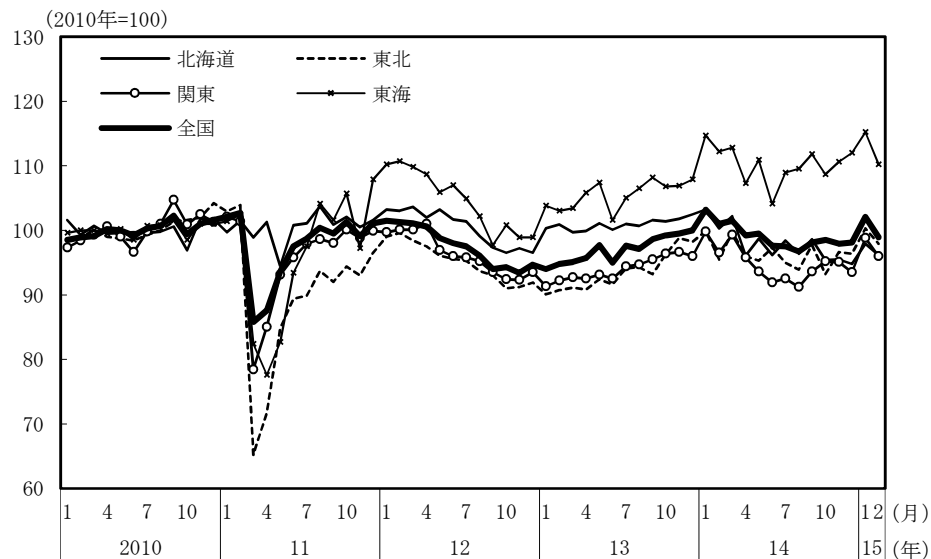

(参考3) 地域経済

(1) 鉱工業生産

(備考)

1. 経済産業省「鉱工業指数」、各経済産業局、中部経済産業局・ガス事業北陸支局、沖縄県「鉱工業生産動向」により作成。季節調整値。
2. 地域区分は下記「地域区分B」による。ただし、東海は岐阜、愛知、三重の3県、北陸が富山、石川、福井の3県。
3. 2010年基準。

(参考) 地域区分

	地域区分A	地域区分B	地域区分C
北海道	北海道	北海道	北海道
東北	青森、岩手、宮城、秋田、山形、福島、新潟	青森、岩手、宮城、秋田、山形、福島	青森、岩手、宮城、秋田、山形、福島
関東	茨城、栃木、群馬、埼玉、千葉、東京、神奈川、山梨、長野	新潟、茨城、栃木、群馬、埼玉、千葉、東京、神奈川、山梨、長野、静岡	茨城、栃木、群馬、埼玉、千葉、東京、神奈川、山梨、長野
中部	-	富山、石川、岐阜、愛知、三重	-
東海	静岡、岐阜、愛知、三重	-	静岡、岐阜、愛知、三重
北陸	富山、石川、福井	-	新潟、富山、石川、福井
近畿	滋賀、京都、大阪、兵庫、奈良、和歌山	福井、滋賀、京都、大阪、兵庫、奈良、和歌山	滋賀、京都、大阪、兵庫、奈良、和歌山
中国	鳥取、島根、岡山、広島、山口	鳥取、島根、岡山、広島、山口	鳥取、島根、岡山、広島、山口
四国	徳島、香川、愛媛、高知	徳島、香川、愛媛、高知	徳島、香川、愛媛、高知
九州	福岡、佐賀、長崎、熊本、大分、宮崎、鹿児島	福岡、佐賀、長崎、熊本、大分、宮崎、鹿児島	福岡、佐賀、長崎、熊本、大分、宮崎、鹿児島
沖縄	沖縄	沖縄	沖縄

(2) 完全失業率

(備考) 1. 総務省「労働力調査」により作成。原数値。
2. 地域区分は前頁「地域区分C」による。

(3) 有効求人倍率

(備考) 1. 厚生労働省「一般職業紹介状況」により作成。季節調整値。
2. 地域区分は前頁「地域区分A」による。
3. すべての地域でパートタイムを含む。