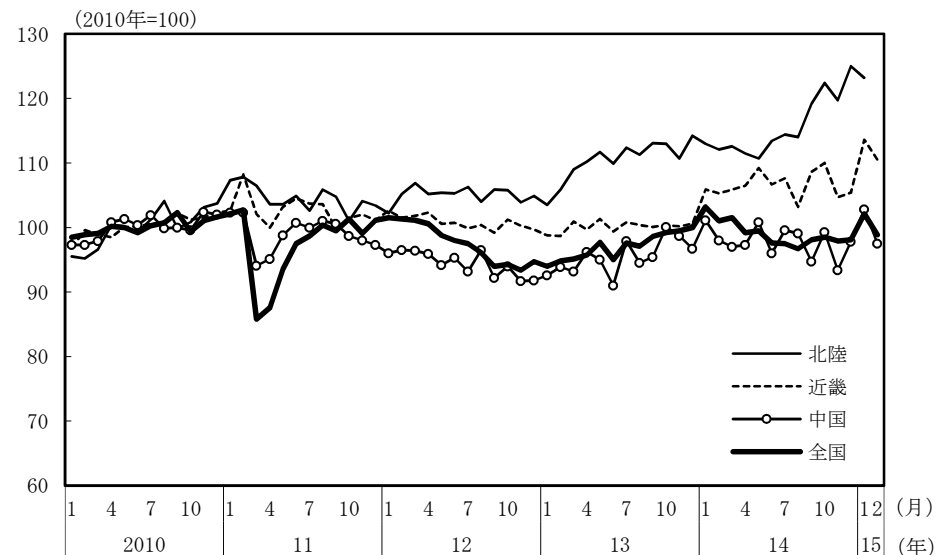

(参考3) 地域経済

(1) 鉱工業生産

(備考)

1. 経済産業省「鉱工業指数」、各経済産業局、中部経済産業局・ガス事業北陸支局、沖縄県「鉱工業生産動向」により作成。季節調整値。
2. 地域区分は下記「地域区分B」による。ただし、東海は岐阜、愛知、三重の3県、北陸が富山、石川、福井の3県。
3. 2010年基準。

(参考) 地域区分

	地域区分A	地域区分B	地域区分C
北海道	北海道	北海道	北海道
東北	青森、岩手、宮城、秋田、山形、福島、新潟	青森、岩手、宮城、秋田、山形、福島	青森、岩手、宮城、秋田、山形、福島
関東	茨城、栃木、群馬、埼玉、千葉、東京、神奈川、山梨、長野	新潟、茨城、栃木、群馬、埼玉、千葉、東京、神奈川、山梨、長野、静岡	茨城、栃木、群馬、埼玉、千葉、東京、神奈川、山梨、長野
中部	-	富山、石川、岐阜、愛知、三重	-
東海	静岡、岐阜、愛知、三重	-	静岡、岐阜、愛知、三重
北陸	富山、石川、福井	-	新潟、富山、石川、福井
近畿	滋賀、京都、大阪、兵庫、奈良、和歌山	福井、滋賀、京都、大阪、兵庫、奈良、和歌山	滋賀、京都、大阪、兵庫、奈良、和歌山
中国	鳥取、島根、岡山、広島、山口	鳥取、島根、岡山、広島、山口	鳥取、島根、岡山、広島、山口
四国	徳島、香川、愛媛、高知	徳島、香川、愛媛、高知	徳島、香川、愛媛、高知
九州	福岡、佐賀、長崎、熊本、大分、宮崎、鹿児島	福岡、佐賀、長崎、熊本、大分、宮崎、鹿児島	福岡、佐賀、長崎、熊本、大分、宮崎、鹿児島
沖縄	沖縄	沖縄	沖縄

(2) 完全失業率

(備考) 1. 総務省「労働力調査」により作成。原数値。
2. 地域区分は前頁「地域区分C」による。

(3) 有効求人倍率

(備考) 1. 厚生労働省「一般職業紹介状況」により作成。季節調整値。
2. 地域区分は前頁「地域区分A」による。
3. すべての地域でパートタイムを含む。