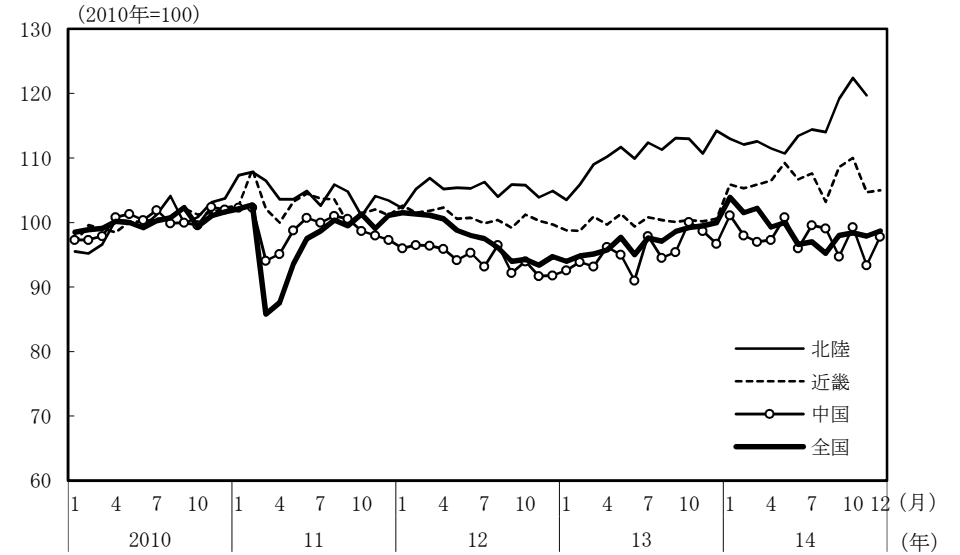

(参考3) 地域経済

(1) 鉱工業生産

(備考)

1. 経済産業省「鉱工業指数」、各経済産業局、中部経済産業局・ガス事業北陸支局、沖縄県「鉱工業生産動向」により作成。季節調整値。
2. 地域区分は下記「地域区分B」による。ただし、東海は岐阜、愛知、三重の3県、北陸が富山、石川、福井の3県。
3. 2010年基準。

(参考) 地域区分

	地域区分A	地域区分B	地域区分C
北海道	北海道	北海道	北海道
東北	青森、岩手、宮城、秋田、山形、福島、新潟	青森、岩手、宮城、秋田、山形、福島	青森、岩手、宮城、秋田、山形、福島
関東	茨城、栃木、群馬、埼玉、千葉、東京、神奈川、山梨、長野	新潟、茨城、栃木、群馬、埼玉、千葉、東京、神奈川、山梨、長野、静岡	茨城、栃木、群馬、埼玉、千葉、東京、神奈川、山梨、長野
中部	-	富山、石川、岐阜、愛知、三重	-
東海	静岡、岐阜、愛知、三重	-	静岡、岐阜、愛知、三重
北陸	富山、石川、福井	-	新潟、富山、石川、福井
近畿	滋賀、京都、大阪、兵庫、奈良、和歌山	福井、滋賀、京都、大阪、兵庫、奈良、和歌山	滋賀、京都、大阪、兵庫、奈良、和歌山
中国	鳥取、島根、岡山、広島、山口	鳥取、島根、岡山、広島、山口	鳥取、島根、岡山、広島、山口
四国	徳島、香川、愛媛、高知	徳島、香川、愛媛、高知	徳島、香川、愛媛、高知
九州	福岡、佐賀、長崎、熊本、大分、宮崎、鹿児島	福岡、佐賀、長崎、熊本、大分、宮崎、鹿児島	福岡、佐賀、長崎、熊本、大分、宮崎、鹿児島
沖縄	沖縄	沖縄	沖縄

## (2) 完全失業率

(備考) 1. 総務省「労働力調査」により作成。原数値。  
2. 地域区分は前頁「地域区分C」による。