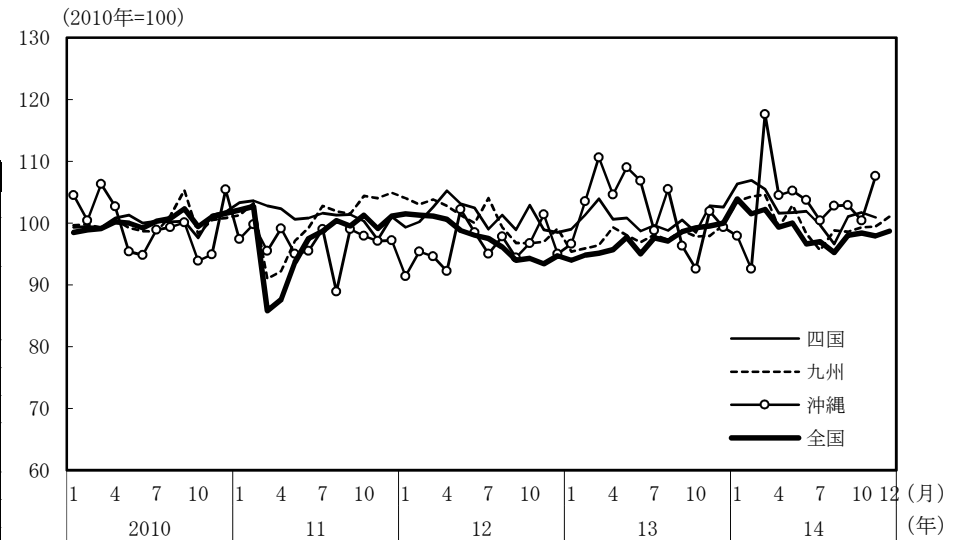

(参考3) 地域経済

(1) 鉱工業生産

(備考)

1. 経済産業省「鉱工業指数」、各経済産業局、中部経済産業局・ガス事業北陸支局、沖縄県「鉱工業生産動向」により作成。季節調整値。
2. 地域区分は下記「地域区分B」による。ただし、東海は岐阜、愛知、三重の3県、北陸が富山、石川、福井の3県。
3. 2010年基準。

(参考) 地域区分

	地域区分A	地域区分B	地域区分C
北海道	北海道	北海道	北海道
東北	青森、岩手、宮城、秋田、山形、福島、新潟	青森、岩手、宮城、秋田、山形、福島	青森、岩手、宮城、秋田、山形、福島
関東	茨城、栃木、群馬、埼玉、千葉、東京、神奈川、山梨、長野	新潟、茨城、栃木、群馬、埼玉、千葉、東京、神奈川、山梨、長野、静岡	茨城、栃木、群馬、埼玉、千葉、東京、神奈川、山梨、長野
中部	-	富山、石川、岐阜、愛知、三重	-
東海	静岡、岐阜、愛知、三重	-	静岡、岐阜、愛知、三重
北陸	富山、石川、福井	-	新潟、富山、石川、福井
近畿	滋賀、京都、大阪、兵庫、奈良、和歌山	福井、滋賀、京都、大阪、兵庫、奈良、和歌山	滋賀、京都、大阪、兵庫、奈良、和歌山
中国	鳥取、島根、岡山、広島、山口	鳥取、島根、岡山、広島、山口	鳥取、島根、岡山、広島、山口
四国	徳島、香川、愛媛、高知	徳島、香川、愛媛、高知	徳島、香川、愛媛、高知
九州	福岡、佐賀、長崎、熊本、大分、宮崎、鹿児島	福岡、佐賀、長崎、熊本、大分、宮崎、鹿児島	福岡、佐賀、長崎、熊本、大分、宮崎、鹿児島
沖縄	沖縄	沖縄	沖縄

## (2) 完全失業率

(備考) 1. 総務省「労働力調査」により作成。原数値。  
2. 地域区分は前頁「地域区分C」による。