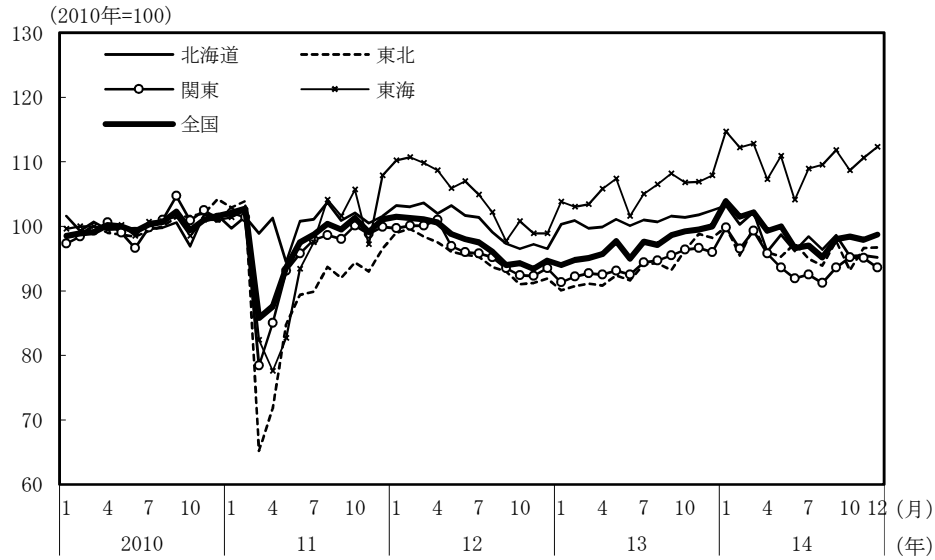

(参考3) 地域経済

(1) 鉱工業生産

(備考)

1. 経済産業省「鉱工業指数」、各経済産業局、中部経済産業局・ガス事業北陸支局、沖縄県「鉱工業生産動向」により作成。季節調整値。
2. 地域区分は下記「地域区分B」による。ただし、東海は岐阜、愛知、三重の3県、北陸が富山、石川、福井の3県。
3. 2010年基準。

(参考) 地域区分

	地域区分A	地域区分B	地域区分C
北海道	北海道	北海道	北海道
東北	青森、岩手、宮城、秋田、山形、福島、新潟	青森、岩手、宮城、秋田、山形、福島	青森、岩手、宮城、秋田、山形、福島
関東	茨城、栃木、群馬、埼玉、千葉、東京、神奈川、山梨、長野	新潟、茨城、栃木、群馬、埼玉、千葉、東京、神奈川、山梨、長野、静岡	茨城、栃木、群馬、埼玉、千葉、東京、神奈川、山梨、長野
中部	-	富山、石川、岐阜、愛知、三重	-
東海	静岡、岐阜、愛知、三重	-	静岡、岐阜、愛知、三重
北陸	富山、石川、福井	-	新潟、富山、石川、福井
近畿	滋賀、京都、大阪、兵庫、奈良、和歌山	福井、滋賀、京都、大阪、兵庫、奈良、和歌山	滋賀、京都、大阪、兵庫、奈良、和歌山
中国	鳥取、島根、岡山、広島、山口	鳥取、島根、岡山、広島、山口	鳥取、島根、岡山、広島、山口
四国	徳島、香川、愛媛、高知	徳島、香川、愛媛、高知	徳島、香川、愛媛、高知
九州	福岡、佐賀、長崎、熊本、大分、宮崎、鹿児島	福岡、佐賀、長崎、熊本、大分、宮崎、鹿児島	福岡、佐賀、長崎、熊本、大分、宮崎、鹿児島
沖縄	沖縄	沖縄	沖縄

## (2) 完全失業率

(備考) 1. 総務省「労働力調査」により作成。原数値。  
2. 地域区分は前頁「地域区分C」による。