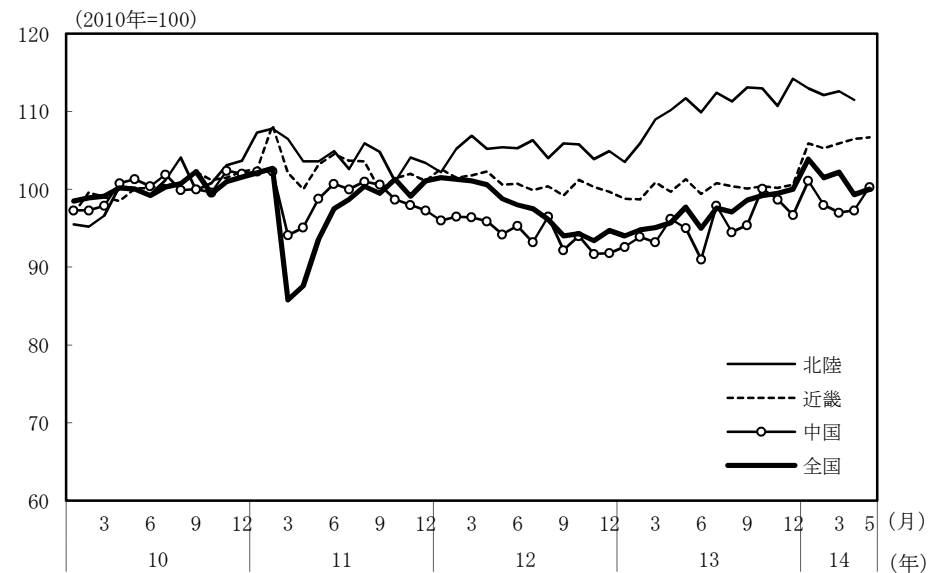

(参考3) 地域経済

(1) 鉱工業生産

(備考)

1. 経済産業省「鉱工業指数」、各経済産業局、中部経済産業局・ガス事業北陸支局、沖縄県「鉱工業生産動向」により作成。季節調整値。
2. 地域区分は下記「地域区分B」による。ただし、東海は岐阜、愛知、三重の3県、北陸が富山、石川、福井の3県。
3. 2010年基準。

(参考) 地域区分

	地域区分A	地域区分B	地域区分C
北海道	北海道	北海道	北海道
東北	青森、岩手、宮城、秋田、山形、福島、新潟	青森、岩手、宮城、秋田、山形、福島	青森、岩手、宮城、秋田、山形、福島
関東	茨城、栃木、群馬、埼玉、千葉、東京、神奈川、山梨、長野	新潟、茨城、栃木、群馬、埼玉、千葉、東京、神奈川、山梨、長野、静岡	茨城、栃木、群馬、埼玉、千葉、東京、神奈川、山梨、長野
中部	-	富山、石川、岐阜、愛知、三重	-
東海	静岡、岐阜、愛知、三重	-	静岡、岐阜、愛知、三重
北陸	富山、石川、福井	-	新潟、富山、石川、福井
近畿	滋賀、京都、大阪、兵庫、奈良、和歌山	福井、滋賀、京都、大阪、兵庫、奈良、和歌山	滋賀、京都、大阪、兵庫、奈良、和歌山
中国	鳥取、島根、岡山、広島、山口	鳥取、島根、岡山、広島、山口	鳥取、島根、岡山、広島、山口
四国	徳島、香川、愛媛、高知	徳島、香川、愛媛、高知	徳島、香川、愛媛、高知
九州	福岡、佐賀、長崎、熊本、大分、宮崎、鹿児島	福岡、佐賀、長崎、熊本、大分、宮崎、鹿児島	福岡、佐賀、長崎、熊本、大分、宮崎、鹿児島
沖縄	沖縄	沖縄	沖縄

## (2) 完全失業率

(備考) 1. 総務省「労働力調査」により作成。原数値。  
2. 地域区分は前頁「地域区分C」による。