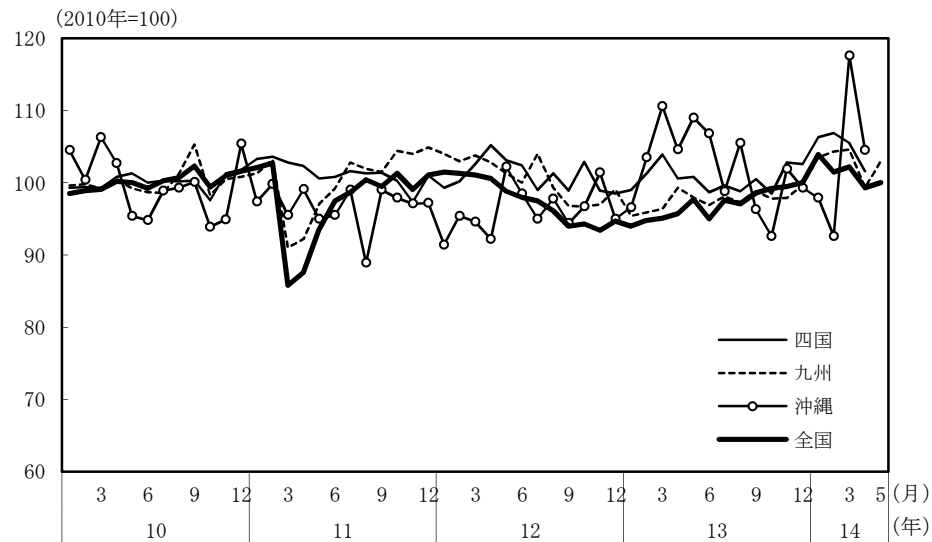

(参考3) 地域経済

(1) 鉱工業生産

(備考)

1. 経済産業省「鉱工業指数」、各経済産業局、中部経済産業局・ガス事業北陸支局、沖縄県「鉱工業生産動向」により作成。季節調整値。
2. 地域区分は下記「地域区分B」による。ただし、東海は岐阜、愛知、三重の3県、北陸が富山、石川、福井の3県。
3. 2010年基準。

(参考) 地域区分

	地域区分A	地域区分B	地域区分C
北海道	北海道	北海道	北海道
東北	青森、岩手、宮城、秋田、山形、福島、新潟	青森、岩手、宮城、秋田、山形、福島	青森、岩手、宮城、秋田、山形、福島
関東	茨城、栃木、群馬、埼玉、千葉、東京、神奈川、山梨、長野	新潟、茨城、栃木、群馬、埼玉、千葉、東京、神奈川、山梨、長野、静岡	茨城、栃木、群馬、埼玉、千葉、東京、神奈川、山梨、長野
中部	-	富山、石川、岐阜、愛知、三重	-
東海	静岡、岐阜、愛知、三重	-	静岡、岐阜、愛知、三重
北陸	富山、石川、福井	-	新潟、富山、石川、福井
近畿	滋賀、京都、大阪、兵庫、奈良、和歌山	福井、滋賀、京都、大阪、兵庫、奈良、和歌山	滋賀、京都、大阪、兵庫、奈良、和歌山
中国	鳥取、島根、岡山、広島、山口	鳥取、島根、岡山、広島、山口	鳥取、島根、岡山、広島、山口
四国	徳島、香川、愛媛、高知	徳島、香川、愛媛、高知	徳島、香川、愛媛、高知
九州	福岡、佐賀、長崎、熊本、大分、宮崎、鹿児島	福岡、佐賀、長崎、熊本、大分、宮崎、鹿児島	福岡、佐賀、長崎、熊本、大分、宮崎、鹿児島
沖縄	沖縄	沖縄	沖縄

## (2) 完全失業率

(備考) 1. 総務省「労働力調査」により作成。原数値。  
2. 地域区分は前頁「地域区分C」による。

## (3) 有効求人倍率

(備考) 1. 厚生労働省「一般職業紹介状況」により作成。季節調整値。  
2. 地域区分は前頁「地域区分A」による。  
3. すべての地域でパートタイムを含む。