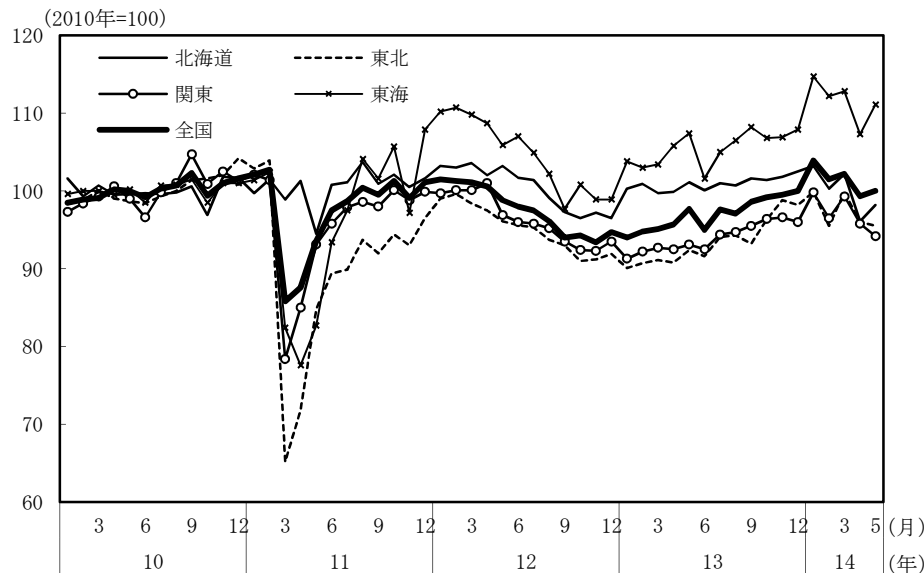

(参考3) 地域経済

(1) 鉱工業生産

(備考)

1. 経済産業省「鉱工業指数」、各経済産業局、中部経済産業局・ガス事業北陸支局、沖縄県「鉱工業生産動向」により作成。季節調整値。
2. 地域区分は下記「地域区分B」による。ただし、東海は岐阜、愛知、三重の3県、北陸が富山、石川、福井の3県。
3. 2010年基準。

(参考) 地域区分

	地域区分A	地域区分B	地域区分C
北海道	北海道	北海道	北海道
東北	青森、岩手、宮城、秋田、山形、福島、新潟	青森、岩手、宮城、秋田、山形、福島	青森、岩手、宮城、秋田、山形、福島
関東	茨城、栃木、群馬、埼玉、千葉、東京、神奈川、山梨、長野	新潟、茨城、栃木、群馬、埼玉、千葉、東京、神奈川、山梨、長野、静岡	茨城、栃木、群馬、埼玉、千葉、東京、神奈川、山梨、長野
中部	-	富山、石川、岐阜、愛知、三重	-
東海	静岡、岐阜、愛知、三重	-	静岡、岐阜、愛知、三重
北陸	富山、石川、福井	-	新潟、富山、石川、福井
近畿	滋賀、京都、大阪、兵庫、奈良、和歌山	福井、滋賀、京都、大阪、兵庫、奈良、和歌山	滋賀、京都、大阪、兵庫、奈良、和歌山
中国	鳥取、島根、岡山、広島、山口	鳥取、島根、岡山、広島、山口	鳥取、島根、岡山、広島、山口
四国	徳島、香川、愛媛、高知	徳島、香川、愛媛、高知	徳島、香川、愛媛、高知
九州	福岡、佐賀、長崎、熊本、大分、宮崎、鹿児島	福岡、佐賀、長崎、熊本、大分、宮崎、鹿児島	福岡、佐賀、長崎、熊本、大分、宮崎、鹿児島
沖縄	沖縄	沖縄	沖縄

## (2) 完全失業率

(備考) 1. 総務省「労働力調査」により作成。原数値。  
2. 地域区分は前頁「地域区分C」による。