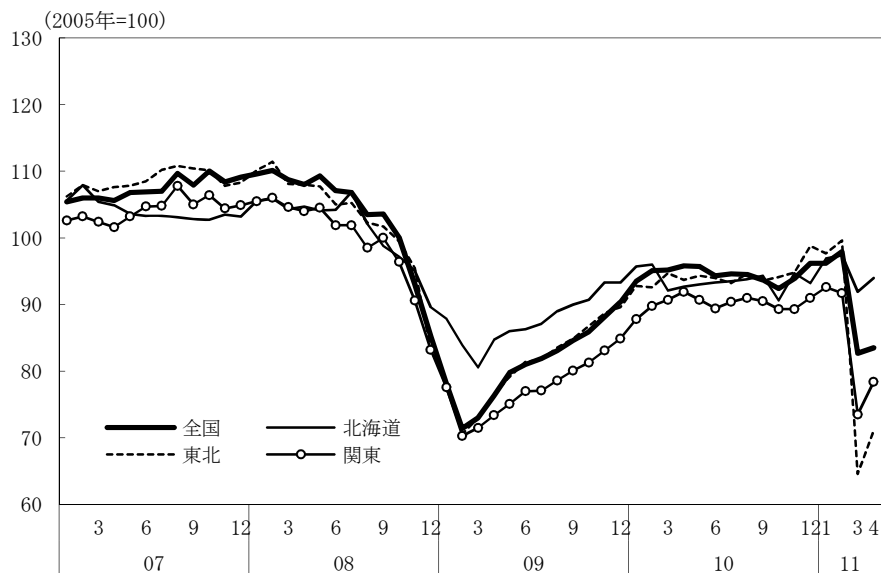

(参考4) 地域経済

(1) 鉱工業生産

(備考)

1. 経済産業省「鉱工業指数」、各経済産業局「管内経済動向」等、沖縄県「鉱工業生産動向」により作成。
2. 季節調整済指数(2005年 = 100)。
3. 地域区分は下記「地域区分B」による。
4. 全国は確報値。他は速報値。

(参考) 地域区分

	地域区分A	地域区分B	地域区分C
北海道	北海道	北海道	北海道
東北	青森、岩手、宮城、秋田、山形、福島、新潟	青森、岩手、宮城、秋田、山形、福島	青森、岩手、宮城、秋田、山形、福島
関東	茨城、栃木、群馬、埼玉、千葉、東京、神奈川、山梨、長野	新潟、茨城、栃木、群馬、埼玉、千葉、東京、神奈川、山梨、長野、静岡	茨城、栃木、群馬、埼玉、千葉、東京、神奈川、山梨、長野
中部	-	富山、石川、岐阜、愛知、三重	-
東海	静岡、岐阜、愛知、三重	-	静岡、岐阜、愛知、三重
北陸	富山、石川、福井	-	新潟、富山、石川、福井
近畿	滋賀、京都、大阪、兵庫、奈良、和歌山	福井、滋賀、京都、大阪、兵庫、奈良、和歌山	滋賀、京都、大阪、兵庫、奈良、和歌山
中国	鳥取、島根、岡山、広島、山口	鳥取、島根、岡山、広島、山口	鳥取、島根、岡山、広島、山口
四国	徳島、香川、愛媛、高知	徳島、香川、愛媛、高知	徳島、香川、愛媛、高知
九州	福岡、佐賀、長崎、熊本、大分、宮崎、鹿児島	福岡、佐賀、長崎、熊本、大分、宮崎、鹿児島	福岡、佐賀、長崎、熊本、大分、宮崎、鹿児島
沖縄	沖縄	沖縄	沖縄

(2) 完全失業率

- (備考)
1. 総務省「労働力調査」により作成。
 2. 地域区分は前頁「地域区分C」による。
 3. データは原数値。
 4. 東北の11年1-3月期の数字は公表されていない。

(3) 有効求人倍率

- (備考)
1. 厚生労働省「一般職業紹介状況」により作成。
 2. 地域区分は前頁「地域区分A」による。
 3. 季節調整済（X-12-ARIMA）。
 4. すべての地域でパートタイムを含む。