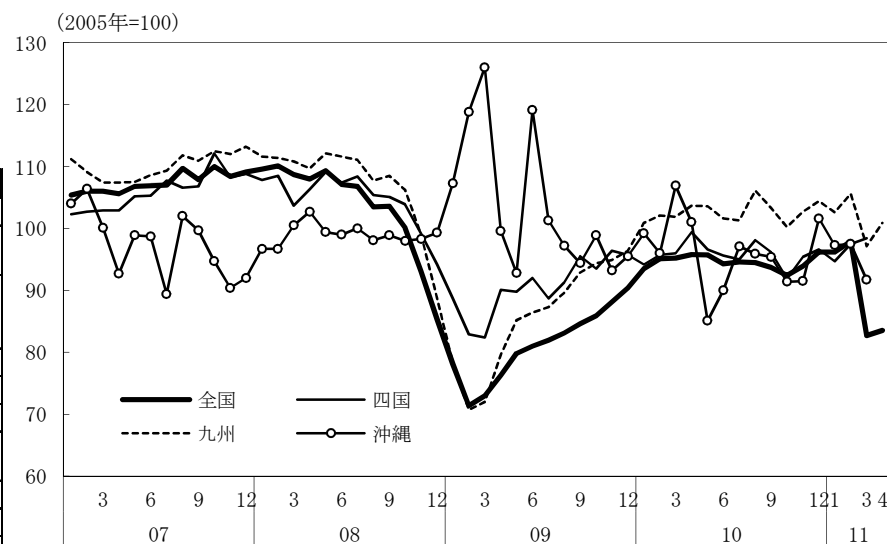

(参考4) 地域経済

(1) 鉱工業生産

(備考)

1. 経済産業省「鉱工業指数」、各経済産業局「管内経済動向」等、沖縄県「鉱工業生産動向」により作成。
2. 季節調整済指数(2005年 = 100)。
3. 地域区分は下記「地域区分B」による。
4. 全国は確報値。他は速報値。

(参考) 地域区分

	地域区分A	地域区分B	地域区分C
北海道	北海道	北海道	北海道
東北	青森、岩手、宮城、秋田、山形、福島、新潟	青森、岩手、宮城、秋田、山形、福島	青森、岩手、宮城、秋田、山形、福島
関東	茨城、栃木、群馬、埼玉、千葉、東京、神奈川、山梨、長野	新潟、茨城、栃木、群馬、埼玉、千葉、東京、神奈川、山梨、長野、静岡	茨城、栃木、群馬、埼玉、千葉、東京、神奈川、山梨、長野
中部	-	富山、石川、岐阜、愛知、三重	-
東海	静岡、岐阜、愛知、三重	-	静岡、岐阜、愛知、三重
北陸	富山、石川、福井	-	新潟、富山、石川、福井
近畿	滋賀、京都、大阪、兵庫、奈良、和歌山	福井、滋賀、京都、大阪、兵庫、奈良、和歌山	滋賀、京都、大阪、兵庫、奈良、和歌山
中国	鳥取、島根、岡山、広島、山口	鳥取、島根、岡山、広島、山口	鳥取、島根、岡山、広島、山口
四国	徳島、香川、愛媛、高知	徳島、香川、愛媛、高知	徳島、香川、愛媛、高知
九州	福岡、佐賀、長崎、熊本、大分、宮崎、鹿児島	福岡、佐賀、長崎、熊本、大分、宮崎、鹿児島	福岡、佐賀、長崎、熊本、大分、宮崎、鹿児島
沖縄	沖縄	沖縄	沖縄

(2) 完全失業率

- (備考)
1. 総務省「労働力調査」により作成。
 2. 地域区分は前頁「地域区分C」による。
 3. データは原数値。
 4. 東北の11年1-3月期の数字は公表されていない。

(3) 有効求人倍率

- (備考)
1. 厚生労働省「一般職業紹介状況」により作成。
 2. 地域区分は前頁「地域区分A」による。
 3. 季節調整済（X-12-ARIMA）。
 4. すべての地域でパートタイムを含む。