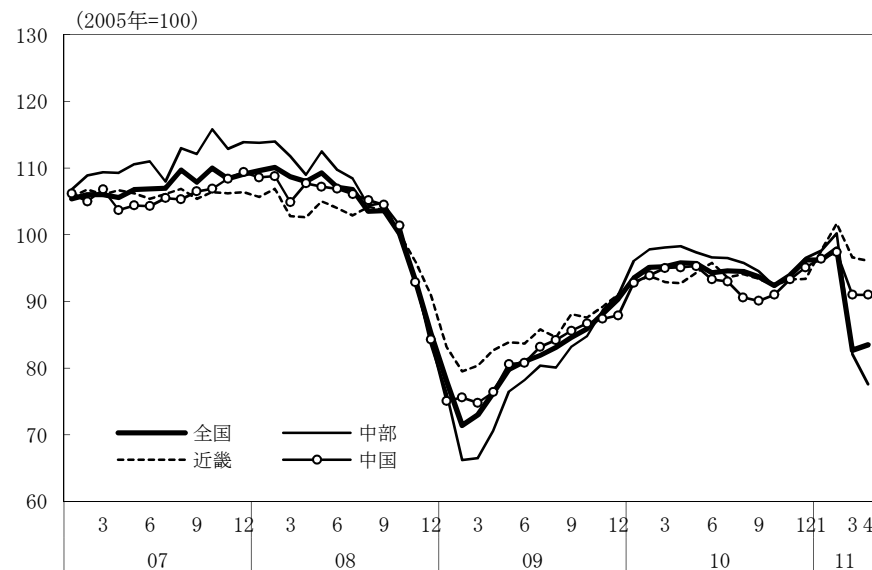

(参考4) 地域経済

(1) 鉱工業生産

(備考)

1. 経済産業省「鉱工業指数」、各経済産業局「管内経済動向」等、沖縄県「鉱工業生産動向」により作成。
2. 季節調整済指数(2005年 = 100)。
3. 地域区分は下記「地域区分B」による。
4. 全国は確報値。他は速報値。

(参考) 地域区分

	地域区分A	地域区分B	地域区分C
北海道	北海道	北海道	北海道
東北	青森、岩手、宮城、秋田、山形、福島、新潟	青森、岩手、宮城、秋田、山形、福島	青森、岩手、宮城、秋田、山形、福島
関東	茨城、栃木、群馬、埼玉、千葉、東京、神奈川、山梨、長野	新潟、茨城、栃木、群馬、埼玉、千葉、東京、神奈川、山梨、長野、静岡	茨城、栃木、群馬、埼玉、千葉、東京、神奈川、山梨、長野
中部	-	富山、石川、岐阜、愛知、三重	-
東海	静岡、岐阜、愛知、三重	-	静岡、岐阜、愛知、三重
北陸	富山、石川、福井	-	新潟、富山、石川、福井
近畿	滋賀、京都、大阪、兵庫、奈良、和歌山	福井、滋賀、京都、大阪、兵庫、奈良、和歌山	滋賀、京都、大阪、兵庫、奈良、和歌山
中国	鳥取、島根、岡山、広島、山口	鳥取、島根、岡山、広島、山口	鳥取、島根、岡山、広島、山口
四国	徳島、香川、愛媛、高知	徳島、香川、愛媛、高知	徳島、香川、愛媛、高知
九州	福岡、佐賀、長崎、熊本、大分、宮崎、鹿児島	福岡、佐賀、長崎、熊本、大分、宮崎、鹿児島	福岡、佐賀、長崎、熊本、大分、宮崎、鹿児島
沖縄	沖縄	沖縄	沖縄

(2) 完全失業率

- (備考)
1. 総務省「労働力調査」により作成。
 2. 地域区分は前頁「地域区分C」による。
 3. データは原数値。
 4. 東北の11年1-3月期の数字は公表されていない。

(3) 有効求人倍率

- (備考)
1. 厚生労働省「一般職業紹介状況」により作成。
 2. 地域区分は前頁「地域区分A」による。
 3. 季節調整済（X-12-ARIMA）。
 4. すべての地域でパートタイムを含む。