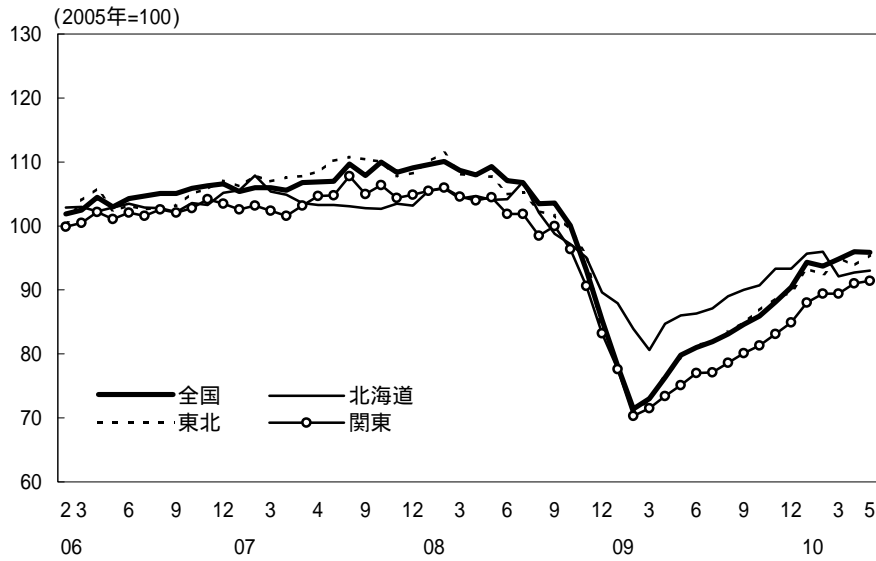

(参考4) 地域経済

(1) 鉱工業生産

(備考)

1. 経済産業省「鉱工業指数」、各経済産業局「管内経済動向」等、沖縄県「鉱工業生産動向」により作成。
2. 季節調整済指数(2005年 = 100)。
3. 地域区分は下記「地域区分B」による。
4. 全国の最新月は確報値、各地域の最新月は速報値。

(参考) 地域区分

	地域区分A	地域区分B	地域区分C
北海道	北海道	北海道	北海道
東北	青森、岩手、宮城、秋田、山形、福島、新潟	青森、岩手、宮城、秋田、山形、福島	青森、岩手、宮城、秋田、山形、福島
関東	茨城、栃木、群馬、埼玉、千葉、東京、神奈川、山梨、長野	新潟、茨城、栃木、群馬、埼玉、千葉、東京、神奈川、山梨、長野、静岡	茨城、栃木、群馬、埼玉、千葉、東京、神奈川、山梨、長野
中部	-	富山、石川、岐阜、愛知、三重	-
東海	静岡、岐阜、愛知、三重	-	静岡、岐阜、愛知、三重
北陸	富山、石川、福井	-	新潟、富山、石川、福井
近畿	滋賀、京都、大阪、兵庫、奈良、和歌山	福井、滋賀、京都、大阪、兵庫、奈良、和歌山	滋賀、京都、大阪、兵庫、奈良、和歌山
中国	鳥取、島根、岡山、広島、山口	鳥取、島根、岡山、広島、山口	鳥取、島根、岡山、広島、山口
四国	徳島、香川、愛媛、高知	徳島、香川、愛媛、高知	徳島、香川、愛媛、高知
九州	福岡、佐賀、長崎、熊本、大分、宮崎、鹿児島	福岡、佐賀、長崎、熊本、大分、宮崎、鹿児島	福岡、佐賀、長崎、熊本、大分、宮崎、鹿児島
沖縄	沖縄	沖縄	沖縄

(2) 完全失業率

- (備考) 1. 総務省「労働力調査」により作成。
 2. 地域区分は前頁「地域区分C」による。
 3. データは原数値。

(3) 有効求人倍率

- (備考) 1. 厚生労働省「一般職業紹介状況」により作成。
 2. 地域区分は前頁「地域区分A」による。
 3. 季節調整済 (X-12-ARIMA)。
 4. すべての地域でパートタイムを含む。