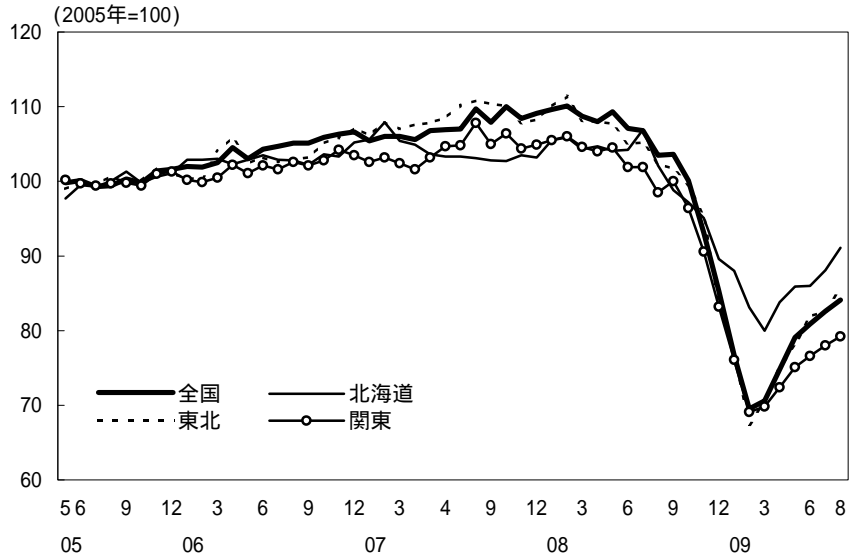

(参考4) 地域経済

(1) 鉱工業生産

(備考)

1. 経済産業省「鉱工業指数」、各経済産業局「管内経済動向」等、沖縄県「鉱工業生産動向」により作成。
2. 季節調整済指数(2005年 = 100)。
3. 地域区分は下記「地域区分B」による。
4. 全国、各地域の最新月は速報値。

(参考) 地域区分

	地域区分 A	地域区分 B	地域区分 C
北海道	北海道	北海道	北海道
東北	青森、岩手、宮城、秋田、山形、福島、新潟	青森、岩手、宮城、秋田、山形、福島	青森、岩手、宮城、秋田、山形、福島
関東	茨城、栃木、群馬、埼玉、千葉、東京、神奈川、山梨、長野	新潟、茨城、栃木、群馬、埼玉、千葉、東京、神奈川、山梨、長野、静岡	茨城、栃木、群馬、埼玉、千葉、東京、神奈川、山梨、長野
中部	-	富山、石川、岐阜、愛知、三重	-
東海	静岡、岐阜、愛知、三重	-	静岡、岐阜、愛知、三重
北陸	富山、石川、福井	-	新潟、富山、石川、福井
近畿	滋賀、京都、大阪、兵庫、奈良、和歌山	福井、滋賀、京都、大阪、兵庫、奈良、和歌山	滋賀、京都、大阪、兵庫、奈良、和歌山
中国	鳥取、島根、岡山、広島、山口	鳥取、島根、岡山、広島、山口	鳥取、島根、岡山、広島、山口
四国	徳島、香川、愛媛、高知	徳島、香川、愛媛、高知	徳島、香川、愛媛、高知
九州	福岡、佐賀、長崎、熊本、大分、宮崎、鹿児島	福岡、佐賀、長崎、熊本、大分、宮崎、鹿児島	福岡、佐賀、長崎、熊本、大分、宮崎、鹿児島
沖縄	沖縄	沖縄	沖縄

(2) 完全失業率

- (備考) 1. 総務省「労働力調査」により作成。
 2. 地域区分は前頁「地域区分C」による。
 3. データは原数値。

(3) 有効求人倍率

- (備考) 1. 厚生労働省「一般職業紹介状況」により作成。
 2. 地域区分は前頁「地域区分A」による。
 3. 季節調整済 (X-12-ARIMA)。
 4. すべての地域でパートタイムを含む。