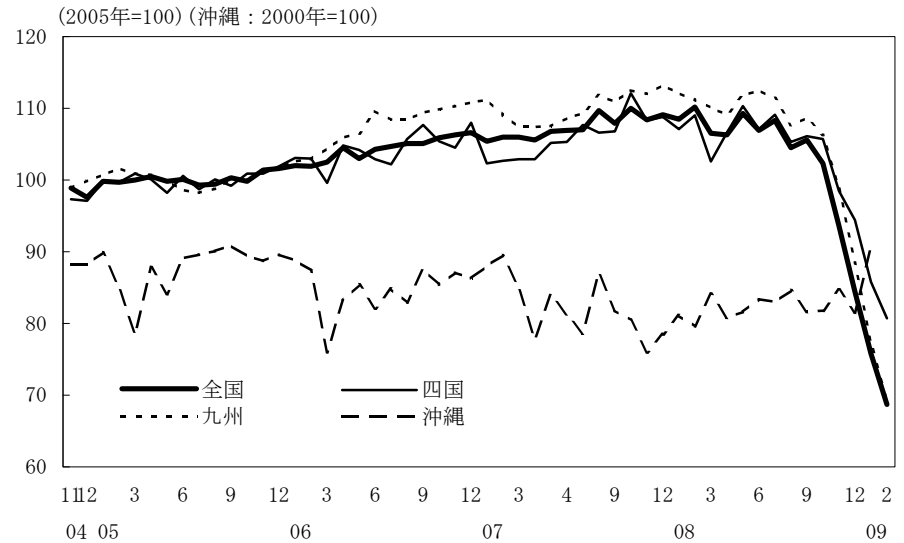

(参考4) 地域経済

(1) 鉱工業生産

(備考)

1. 経済産業省「鉱工業指数」、各経済産業局「管内経済動向」等、沖縄県「鉱工業生産動向」により作成。
2. 季節調整済指数(2005年=100)。但し、沖縄は2000年=100。
3. 地域区分は下記「地域区分B」による。
4. 全国及び各地域の最新月は速報値。

(参考) 地域区分

	地域区分A	地域区分B	地域区分C
北海道	北海道	北海道	北海道
東北	青森、岩手、宮城、秋田、山形、福島、新潟	青森、岩手、宮城、秋田、山形、福島	青森、岩手、宮城、秋田、山形、福島
関東	茨城、栃木、群馬、埼玉、千葉、東京、神奈川、山梨、長野	新潟、茨城、栃木、群馬、埼玉、千葉、東京、神奈川、山梨、長野、静岡	茨城、栃木、群馬、埼玉、千葉、東京、神奈川、山梨、長野
中部	-	富山、石川、岐阜、愛知、三重	-
東海	静岡、岐阜、愛知、三重	-	静岡、岐阜、愛知、三重
北陸	富山、石川、福井	-	新潟、富山、石川、福井
近畿	滋賀、京都、大阪、兵庫、奈良、和歌山	福井、滋賀、京都、大阪、兵庫、奈良、和歌山	滋賀、京都、大阪、兵庫、奈良、和歌山
中国	鳥取、島根、岡山、広島、山口	鳥取、島根、岡山、広島、山口	鳥取、島根、岡山、広島、山口
四国	徳島、香川、愛媛、高知	徳島、香川、愛媛、高知	徳島、香川、愛媛、高知
九州	福岡、佐賀、長崎、熊本、大分、宮崎、鹿児島	福岡、佐賀、長崎、熊本、大分、宮崎、鹿児島	福岡、佐賀、長崎、熊本、大分、宮崎、鹿児島
沖縄	沖縄	沖縄	沖縄

(2) 完全失業率

- (備考) 1. 総務省「労働力調査」により作成。
 2. 地域区分は前頁「地域区分C」による。
 3. データは原数値。

(3) 有効求人倍率

- (備考) 1. 厚生労働省「一般職業紹介状況」により作成。
 2. 地域区分は前頁「地域区分A」による。
 3. 季節調整済 (X-12-ARIMA)。
 4. すべての地域でパートタイムを含む。