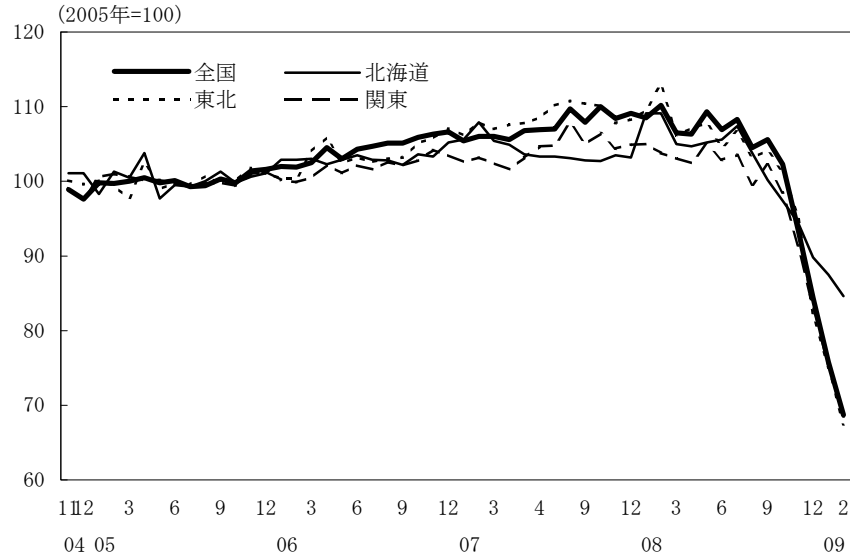

(参考4) 地域経済

(1) 鉱工業生産

(備考)

1. 経済産業省「鉱工業指数」、各経済産業局「管内経済動向」等、沖縄県「鉱工業生産動向」により作成。
2. 季節調整済指数(2005年=100)。但し、沖縄は2000年=100。
3. 地域区分は下記「地域区分B」による。
4. 全国及び各地域の最新月は速報値。

(参考) 地域区分

	地域区分A	地域区分B	地域区分C
北海道	北海道	北海道	北海道
東北	青森、岩手、宮城、秋田、山形、福島、新潟	青森、岩手、宮城、秋田、山形、福島	青森、岩手、宮城、秋田、山形、福島
関東	茨城、栃木、群馬、埼玉、千葉、東京、神奈川、山梨、長野	新潟、茨城、栃木、群馬、埼玉、千葉、東京、神奈川、山梨、長野、静岡	茨城、栃木、群馬、埼玉、千葉、東京、神奈川、山梨、長野
中部	-	富山、石川、岐阜、愛知、三重	-
東海	静岡、岐阜、愛知、三重	-	静岡、岐阜、愛知、三重
北陸	富山、石川、福井	-	新潟、富山、石川、福井
近畿	滋賀、京都、大阪、兵庫、奈良、和歌山	福井、滋賀、京都、大阪、兵庫、奈良、和歌山	滋賀、京都、大阪、兵庫、奈良、和歌山
中国	鳥取、島根、岡山、広島、山口	鳥取、島根、岡山、広島、山口	鳥取、島根、岡山、広島、山口
四国	徳島、香川、愛媛、高知	徳島、香川、愛媛、高知	徳島、香川、愛媛、高知
九州	福岡、佐賀、長崎、熊本、大分、宮崎、鹿児島	福岡、佐賀、長崎、熊本、大分、宮崎、鹿児島	福岡、佐賀、長崎、熊本、大分、宮崎、鹿児島
沖縄	沖縄	沖縄	沖縄

(2) 完全失業率

- (備考) 1. 総務省「労働力調査」により作成。
 2. 地域区分は前頁「地域区分C」による。
 3. データは原数値。

(3) 有効求人倍率

- (備考) 1. 厚生労働省「一般職業紹介状況」により作成。
 2. 地域区分は前頁「地域区分A」による。
 3. 季節調整済 (X-12-ARIMA)。
 4. すべての地域でパートタイムを含む。