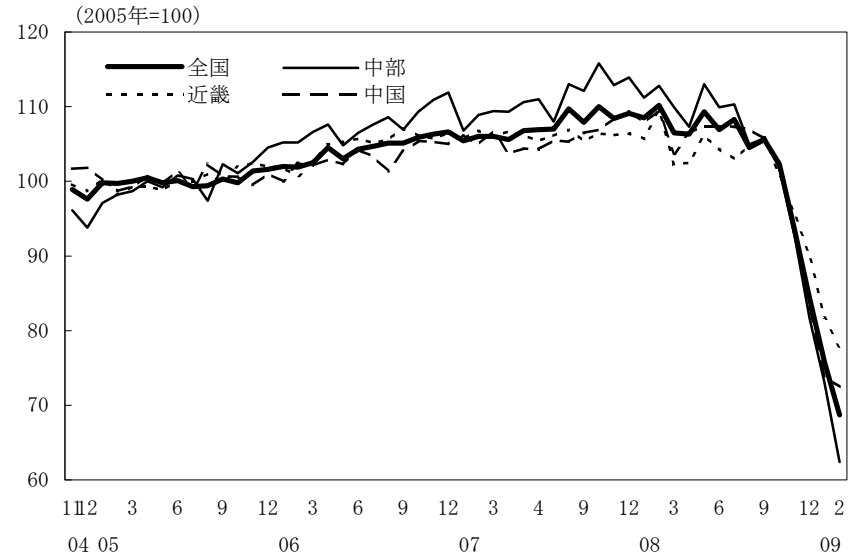

(参考4) 地域経済

(1) 鉱工業生産

(備考)

1. 経済産業省「鉱工業指数」、各経済産業局「管内経済動向」等、沖縄県「鉱工業生産動向」により作成。
2. 季節調整済指数(2005年=100)。但し、沖縄は2000年=100。
3. 地域区分は下記「地域区分B」による。
4. 全国及び各地域の最新月は速報値。

(参考) 地域区分

	地域区分A	地域区分B	地域区分C
北海道	北海道	北海道	北海道
東北	青森、岩手、宮城、秋田、山形、福島、新潟	青森、岩手、宮城、秋田、山形、福島	青森、岩手、宮城、秋田、山形、福島
関東	茨城、栃木、群馬、埼玉、千葉、東京、神奈川、山梨、長野	新潟、茨城、栃木、群馬、埼玉、千葉、東京、神奈川、山梨、長野、静岡	茨城、栃木、群馬、埼玉、千葉、東京、神奈川、山梨、長野
中部	-	富山、石川、岐阜、愛知、三重	-
東海	静岡、岐阜、愛知、三重	-	静岡、岐阜、愛知、三重
北陸	富山、石川、福井	-	新潟、富山、石川、福井
近畿	滋賀、京都、大阪、兵庫、奈良、和歌山	福井、滋賀、京都、大阪、兵庫、奈良、和歌山	滋賀、京都、大阪、兵庫、奈良、和歌山
中国	鳥取、島根、岡山、広島、山口	鳥取、島根、岡山、広島、山口	鳥取、島根、岡山、広島、山口
四国	徳島、香川、愛媛、高知	徳島、香川、愛媛、高知	徳島、香川、愛媛、高知
九州	福岡、佐賀、長崎、熊本、大分、宮崎、鹿児島	福岡、佐賀、長崎、熊本、大分、宮崎、鹿児島	福岡、佐賀、長崎、熊本、大分、宮崎、鹿児島
沖縄	沖縄	沖縄	沖縄

(2) 完全失業率

- (備考) 1. 総務省「労働力調査」により作成。
 2. 地域区分は前頁「地域区分C」による。
 3. データは原数値。

(3) 有効求人倍率

- (備考) 1. 厚生労働省「一般職業紹介状況」により作成。
 2. 地域区分は前頁「地域区分A」による。
 3. 季節調整済 (X-12-ARIMA)。
 4. すべての地域でパートタイムを含む。