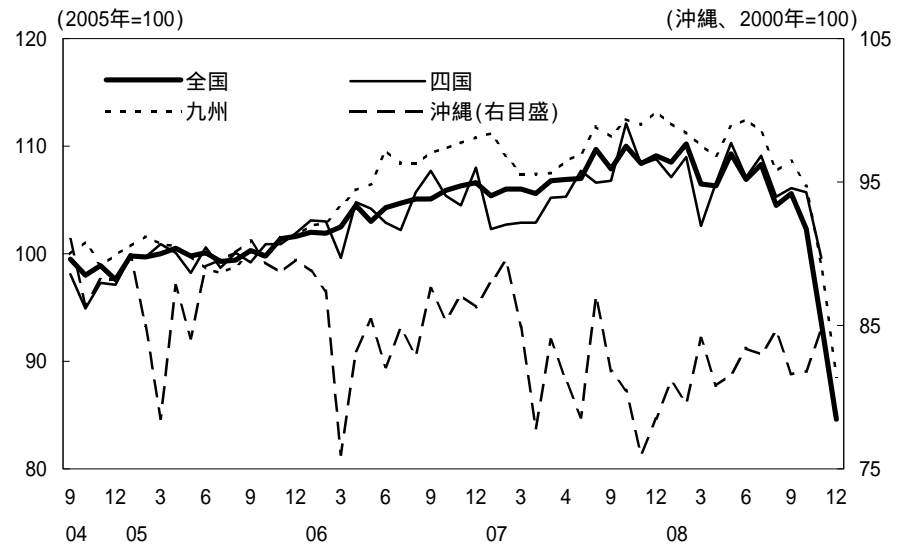

(参考4) 地域経済

(1) 鉱工業生産

(備考)

1. 経済産業省「鉱工業指数」、各経済産業局「管内経済動向」等、沖縄県「鉱工業生産動向」により作成。
2. 季節調整済指数(2005年=100)。但し、沖縄は2000年=100。
3. 地域区分は下記「地域区分B」による。
4. 全国の最新月は確報値。各地域の最新月は速報値。

(参考) 地域区分

	地域区分A	地域区分B	地域区分C
北海道	北海道	北海道	北海道
東北	青森、岩手、宮城、秋田、山形、福島、新潟	青森、岩手、宮城、秋田、山形、福島	青森、岩手、宮城、秋田、山形、福島
関東	茨城、栃木、群馬、埼玉、千葉、東京、神奈川、山梨、長野	新潟、茨城、栃木、群馬、埼玉、千葉、東京、神奈川、山梨、長野、静岡	茨城、栃木、群馬、埼玉、千葉、東京、神奈川、山梨、長野
中部	-	富山、石川、岐阜、愛知、三重	-
東海	静岡、岐阜、愛知、三重	-	静岡、岐阜、愛知、三重
北陸	富山、石川、福井	-	新潟、富山、石川、福井
近畿	滋賀、京都、大阪、兵庫、奈良、和歌山	福井、滋賀、京都、大阪、兵庫、奈良、和歌山	滋賀、京都、大阪、兵庫、奈良、和歌山
中国	鳥取、島根、岡山、広島、山口	鳥取、島根、岡山、広島、山口	鳥取、島根、岡山、広島、山口
四国	徳島、香川、愛媛、高知	徳島、香川、愛媛、高知	徳島、香川、愛媛、高知
九州	福岡、佐賀、長崎、熊本、大分、宮崎、鹿児島	福岡、佐賀、長崎、熊本、大分、宮崎、鹿児島	福岡、佐賀、長崎、熊本、大分、宮崎、鹿児島
沖縄	沖縄	沖縄	沖縄

(2) 完全失業率

(備考) 1. 総務省「労働力調査」により作成。
2. 地域区分は前頁「地域区分C」による。
3. データは原数値。

(3) 有効求人倍率

(備考) 1. 厚生労働省「一般職業紹介状況」により作成。
2. 地域区分は前頁「地域区分A」による。
3. 季節調整済(X-12-ARIMA)。
4. すべての地域でパートタイムを含む。