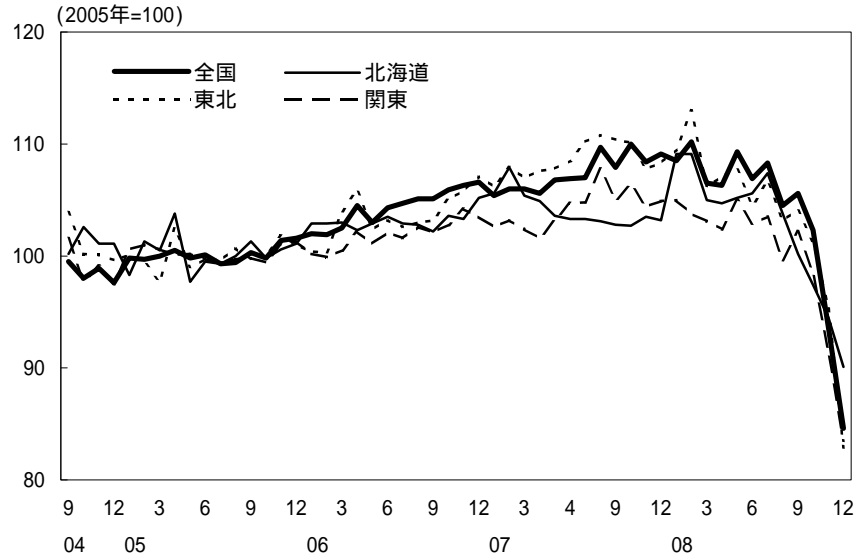

(参考4) 地域経済

(1) 鉱工業生産

(備考)

1. 経済産業省「鉱工業指数」、各経済産業局「管内経済動向」等、沖縄県「鉱工業生産動向」により作成。
2. 季節調整済指数(2005年=100)。但し、沖縄は2000年=100。
3. 地域区分は下記「地域区分B」による。
4. 全国の最新月は確報値。各地域の最新月は速報値。

(参考) 地域区分

	地域区分A	地域区分B	地域区分C
北海道	北海道	北海道	北海道
東北	青森、岩手、宮城、秋田、山形、福島、新潟	青森、岩手、宮城、秋田、山形、福島	青森、岩手、宮城、秋田、山形、福島
関東	茨城、栃木、群馬、埼玉、千葉、東京、神奈川、山梨、長野	新潟、茨城、栃木、群馬、埼玉、千葉、東京、神奈川、山梨、長野、静岡	茨城、栃木、群馬、埼玉、千葉、東京、神奈川、山梨、長野
中部	-	富山、石川、岐阜、愛知、三重	-
東海	静岡、岐阜、愛知、三重	-	静岡、岐阜、愛知、三重
北陸	富山、石川、福井	-	新潟、富山、石川、福井
近畿	滋賀、京都、大阪、兵庫、奈良、和歌山	福井、滋賀、京都、大阪、兵庫、奈良、和歌山	滋賀、京都、大阪、兵庫、奈良、和歌山
中国	鳥取、島根、岡山、広島、山口	鳥取、島根、岡山、広島、山口	鳥取、島根、岡山、広島、山口
四国	徳島、香川、愛媛、高知	徳島、香川、愛媛、高知	徳島、香川、愛媛、高知
九州	福岡、佐賀、長崎、熊本、大分、宮崎、鹿児島	福岡、佐賀、長崎、熊本、大分、宮崎、鹿児島	福岡、佐賀、長崎、熊本、大分、宮崎、鹿児島
沖縄	沖縄	沖縄	沖縄

(2) 完全失業率

(備考) 1. 総務省「労働力調査」により作成。
2. 地域区分は前頁「地域区分C」による。
3. データは原数値。

(3) 有効求人倍率

(備考) 1. 厚生労働省「一般職業紹介状況」により作成。
2. 地域区分は前頁「地域区分A」による。
3. 季節調整済(X-12-ARIMA)。
4. すべての地域でパートタイムを含む。