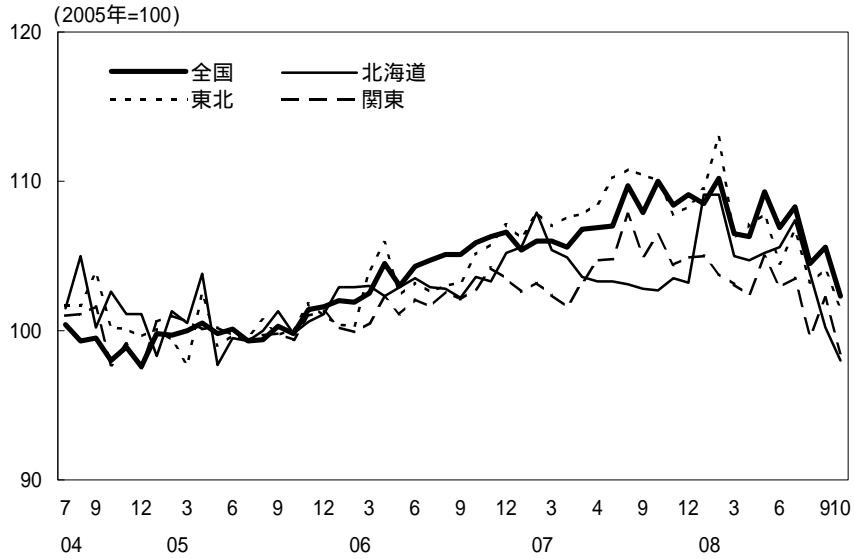

(参考4) 地域経済

(1) 鉱工業生産

(備考)

1. 経済産業省「鉱工業指数」、各経済産業局「管内経済動向」等、沖縄県「鉱工業生産動向」により作成。
2. 季節調整済指数(2005年=100)。但し、沖縄は2000年=100。
3. 地域区分は下記「地域区分B」による。
4. 全国は確報値、各地域の最新月は速報値。

(参考) 地域区分

	地域区分A	地域区分B	地域区分C
北海道	北海道	北海道	北海道
東北	青森、岩手、宮城、秋田、山形、福島、新潟	青森、岩手、宮城、秋田、山形、福島	青森、岩手、宮城、秋田、山形、福島
関東	茨城、栃木、群馬、埼玉、千葉、東京、神奈川、山梨、長野	新潟、茨城、栃木、群馬、埼玉、千葉、東京、神奈川、山梨、長野、静岡	茨城、栃木、群馬、埼玉、千葉、東京、神奈川、山梨、長野
中部	-	富山、石川、岐阜、愛知、三重	-
東海	静岡、岐阜、愛知、三重	-	静岡、岐阜、愛知、三重
北陸	富山、石川、福井	-	新潟、富山、石川、福井
近畿	滋賀、京都、大阪、兵庫、奈良、和歌山	福井、滋賀、京都、大阪、兵庫、奈良、和歌山	滋賀、京都、大阪、兵庫、奈良、和歌山
中国	鳥取、島根、岡山、広島、山口	鳥取、島根、岡山、広島、山口	鳥取、島根、岡山、広島、山口
四国	徳島、香川、愛媛、高知	徳島、香川、愛媛、高知	徳島、香川、愛媛、高知
九州	福岡、佐賀、長崎、熊本、大分、宮崎、鹿児島	福岡、佐賀、長崎、熊本、大分、宮崎、鹿児島	福岡、佐賀、長崎、熊本、大分、宮崎、鹿児島
沖縄	沖縄	沖縄	沖縄

(2) 完全失業率

(備考) 1. 総務省「労働力調査」により作成。
2. 地域区分は前頁「地域区分C」による。
3. データは原数値。

(3) 有効求人倍率

(備考) 1. 厚生労働省「一般職業紹介状況」により作成。
2. 地域区分は前頁「地域区分A」による。
3. 季節調整済(X-12-ARIMA)。
4. すべての地域でパートタイムを含む。