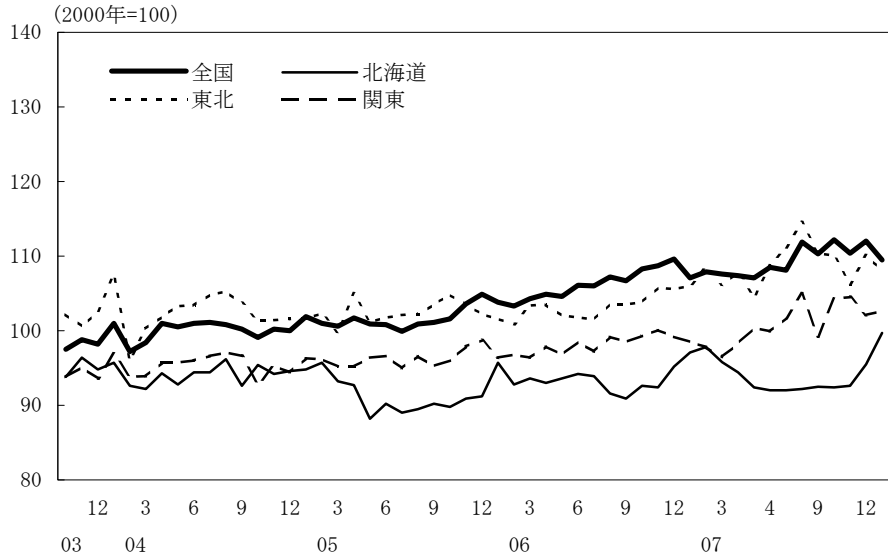

(参考4) 地域経済

(1) 鉱工業生産

(備考)

1. 経済産業省「鉱工業指数」、各経済産業局「管内経済動向」等、沖縄県「鉱工業生産動向」により作成。
2. 季節調整指数(2000年=100)。
3. 地域区分は下記「地域区分B」による。
4. 各地域の最新月は速報値、全国は確報値。

(参考) 地域区分

	地域区分A	地域区分B	地域区分C
北海道	北海道	北海道	北海道
東北	青森、岩手、宮城、秋田、山形、福島、新潟	青森、岩手、宮城、秋田、山形、福島	青森、岩手、宮城、秋田、山形、福島
関東	茨城、栃木、群馬、埼玉、千葉、東京、神奈川、山梨、長野	新潟、茨城、栃木、群馬、埼玉、千葉、東京、神奈川、山梨、長野、静岡	茨城、栃木、群馬、埼玉、千葉、東京、神奈川、山梨、長野
中部	-	富山、石川、岐阜、愛知、三重	-
東海	静岡、岐阜、愛知、三重	-	静岡、岐阜、愛知、三重
北陸	富山、石川、福井	-	新潟、富山、石川、福井
近畿	滋賀、京都、大阪、兵庫、奈良、和歌山	福井、滋賀、京都、大阪、兵庫、奈良、和歌山	滋賀、京都、大阪、兵庫、奈良、和歌山
中国	鳥取、島根、岡山、広島、山口	鳥取、島根、岡山、広島、山口	鳥取、島根、岡山、広島、山口
四国	徳島、香川、愛媛、高知	徳島、香川、愛媛、高知	徳島、香川、愛媛、高知
九州	福岡、佐賀、長崎、熊本、大分、宮崎、鹿児島	福岡、佐賀、長崎、熊本、大分、宮崎、鹿児島	福岡、佐賀、長崎、熊本、大分、宮崎、鹿児島
沖縄	沖縄	沖縄	沖縄

## (2) 完全失業率

- (備考) 1. 総務省「労働力調査」により作成。  
 2. 地域区分は前頁「地域区分C」による。  
 3. データは原数値。