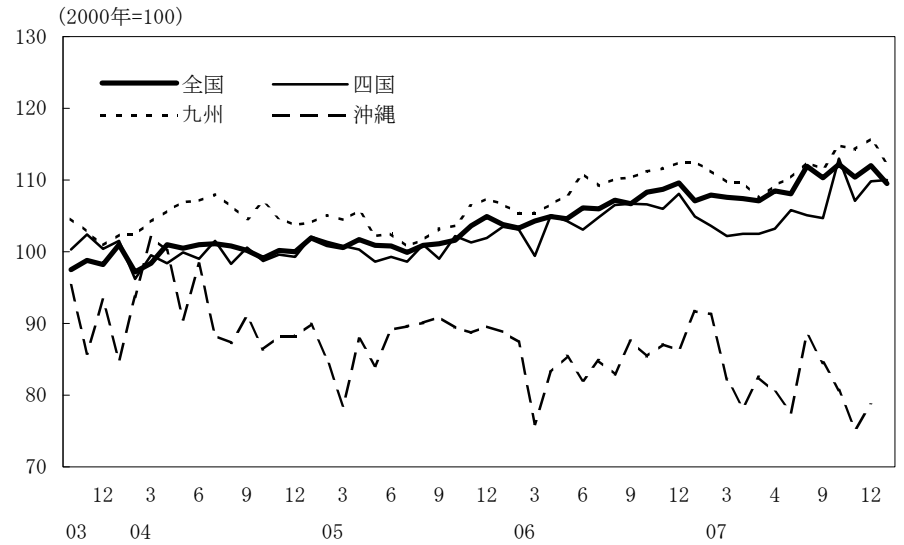

(参考4) 地域経済

(1) 鉱工業生産

(備考)

1. 経済産業省「鉱工業指数」、各経済産業局「管内経済動向」等、沖縄県「鉱工業生産動向」により作成。
2. 季節調整指数(2000年=100)。
3. 地域区分は下記「地域区分B」による。
4. 各地域の最新月は速報値、全国は確報値。

(参考) 地域区分

	地域区分A	地域区分B	地域区分C
北海道	北海道	北海道	北海道
東北	青森、岩手、宮城、秋田、山形、福島、新潟	青森、岩手、宮城、秋田、山形、福島	青森、岩手、宮城、秋田、山形、福島
関東	茨城、栃木、群馬、埼玉、千葉、東京、神奈川、山梨、長野	新潟、茨城、栃木、群馬、埼玉、千葉、東京、神奈川、山梨、長野、静岡	茨城、栃木、群馬、埼玉、千葉、東京、神奈川、山梨、長野
中部	-	富山、石川、岐阜、愛知、三重	-
東海	静岡、岐阜、愛知、三重	-	静岡、岐阜、愛知、三重
北陸	富山、石川、福井	-	新潟、富山、石川、福井
近畿	滋賀、京都、大阪、兵庫、奈良、和歌山	福井、滋賀、京都、大阪、兵庫、奈良、和歌山	滋賀、京都、大阪、兵庫、奈良、和歌山
中国	鳥取、島根、岡山、広島、山口	鳥取、島根、岡山、広島、山口	鳥取、島根、岡山、広島、山口
四国	徳島、香川、愛媛、高知	徳島、香川、愛媛、高知	徳島、香川、愛媛、高知
九州	福岡、佐賀、長崎、熊本、大分、宮崎、鹿児島	福岡、佐賀、長崎、熊本、大分、宮崎、鹿児島	福岡、佐賀、長崎、熊本、大分、宮崎、鹿児島
沖縄	沖縄	沖縄	沖縄

## (2) 完全失業率

- (備考) 1. 総務省「労働力調査」により作成。  
 2. 地域区分は前頁「地域区分C」による。  
 3. データは原数値。