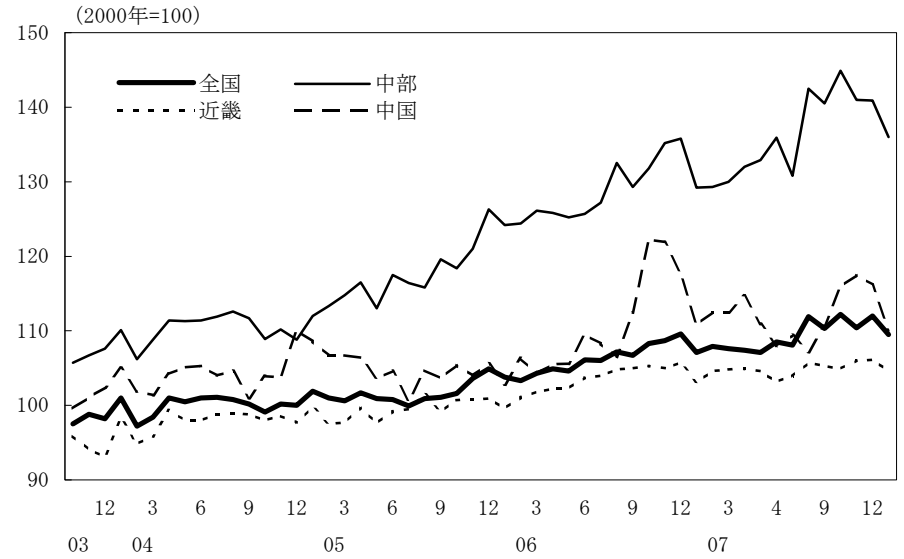

(参考4) 地域経済

(1) 鉱工業生産

(備考)

1. 経済産業省「鉱工業指数」、各経済産業局「管内経済動向」等、沖縄県「鉱工業生産動向」により作成。
2. 季節調整指数(2000年=100)。
3. 地域区分は下記「地域区分B」による。
4. 各地域の最新月は速報値、全国は確報値。

(参考) 地域区分

	地域区分A	地域区分B	地域区分C
北海道	北海道	北海道	北海道
東北	青森、岩手、宮城、秋田、山形、福島、新潟	青森、岩手、宮城、秋田、山形、福島	青森、岩手、宮城、秋田、山形、福島
関東	茨城、栃木、群馬、埼玉、千葉、東京、神奈川、山梨、長野	新潟、茨城、栃木、群馬、埼玉、千葉、東京、神奈川、山梨、長野、静岡	茨城、栃木、群馬、埼玉、千葉、東京、神奈川、山梨、長野
中部	-	富山、石川、岐阜、愛知、三重	-
東海	静岡、岐阜、愛知、三重	-	静岡、岐阜、愛知、三重
北陸	富山、石川、福井	-	新潟、富山、石川、福井
近畿	滋賀、京都、大阪、兵庫、奈良、和歌山	福井、滋賀、京都、大阪、兵庫、奈良、和歌山	滋賀、京都、大阪、兵庫、奈良、和歌山
中国	鳥取、島根、岡山、広島、山口	鳥取、島根、岡山、広島、山口	鳥取、島根、岡山、広島、山口
四国	徳島、香川、愛媛、高知	徳島、香川、愛媛、高知	徳島、香川、愛媛、高知
九州	福岡、佐賀、長崎、熊本、大分、宮崎、鹿児島	福岡、佐賀、長崎、熊本、大分、宮崎、鹿児島	福岡、佐賀、長崎、熊本、大分、宮崎、鹿児島
沖縄	沖縄	沖縄	沖縄

## (2) 完全失業率

- (備考) 1. 総務省「労働力調査」により作成。  
 2. 地域区分は前頁「地域区分C」による。  
 3. データは原数値。