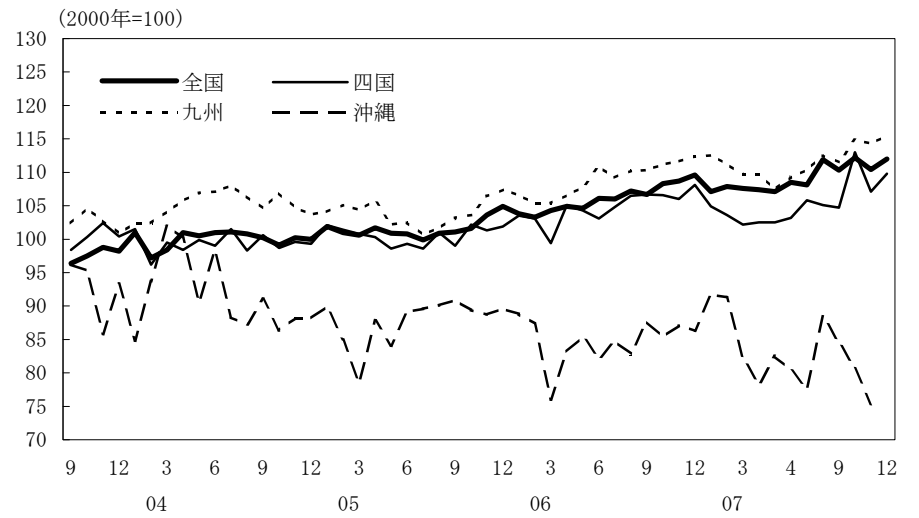

(参考4) 地域経済

(1) 鉱工業生産

(備考)

1. 経済産業省「鉱工業指数」、各経済産業局「管内経済動向」等、沖縄県「鉱工業生産動向」により作成。
2. 季節調整済指数(2000年=100)。
3. 地域区分は下記「地域区分B」による。
4. 各地域の最新月は速報値、全国は確報値。

(参考) 地域区分

	地域区分A	地域区分B	地域区分C
北海道	北海道	北海道	北海道
東北	青森、岩手、宮城、秋田、山形、福島、新潟	青森、岩手、宮城、秋田、山形、福島	青森、岩手、宮城、秋田、山形、福島
関東	茨城、栃木、群馬、埼玉、千葉、東京、神奈川、山梨、長野	新潟、茨城、栃木、群馬、埼玉、千葉、東京、神奈川、山梨、長野、静岡	茨城、栃木、群馬、埼玉、千葉、東京、神奈川、山梨、長野
中部	-	富山、石川、岐阜、愛知、三重	-
東海	静岡、岐阜、愛知、三重	-	静岡、岐阜、愛知、三重
北陸	富山、石川、福井	-	新潟、富山、石川、福井
近畿	滋賀、京都、大阪、兵庫、奈良、和歌山	福井、滋賀、京都、大阪、兵庫、奈良、和歌山	滋賀、京都、大阪、兵庫、奈良、和歌山
中国	鳥取、島根、岡山、広島、山口	鳥取、島根、岡山、広島、山口	鳥取、島根、岡山、広島、山口
四国	徳島、香川、愛媛、高知	徳島、香川、愛媛、高知	徳島、香川、愛媛、高知
九州	福岡、佐賀、長崎、熊本、大分、宮崎、鹿児島	福岡、佐賀、長崎、熊本、大分、宮崎、鹿児島	福岡、佐賀、長崎、熊本、大分、宮崎、鹿児島
沖縄	沖縄	沖縄	沖縄

(2) 完全失業率

(3) 有効求人倍率

- (備考) 1. 総務省「労働力調査」により作成。
 2. 地域区分は前頁「地域区分C」による。
 3. データは原数値。

- (備考) 1. 厚生労働省「一般職業紹介状況」により作成。
 2. 地域区分は前頁「地域区分A」による。
 3. 季節調整済 (X-12-ARIMA)。
 4. すべての地域でパートタイムを含む。