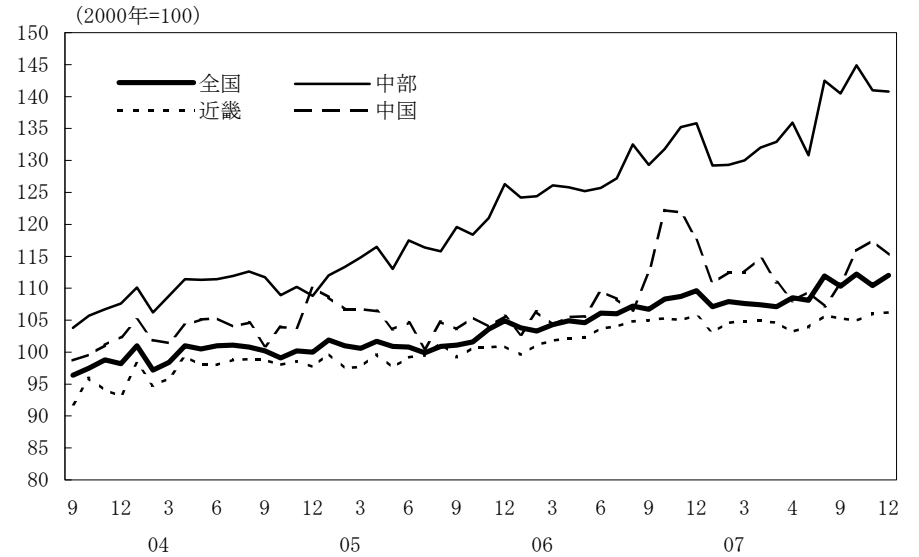

(参考4) 地域経済

(1) 鉱工業生産

(備考)

1. 経済産業省「鉱工業指数」、各経済産業局「管内経済動向」等、沖縄県「鉱工業生産動向」により作成。
2. 季節調整済指数(2000年=100)。
3. 地域区分は下記「地域区分B」による。
4. 各地域の最新月は速報値、全国は確報値。

(参考) 地域区分

	地域区分A	地域区分B	地域区分C
北海道	北海道	北海道	北海道
東北	青森、岩手、宮城、秋田、山形、福島、新潟	青森、岩手、宮城、秋田、山形、福島	青森、岩手、宮城、秋田、山形、福島
関東	茨城、栃木、群馬、埼玉、千葉、東京、神奈川、山梨、長野	新潟、茨城、栃木、群馬、埼玉、千葉、東京、神奈川、山梨、長野、静岡	茨城、栃木、群馬、埼玉、千葉、東京、神奈川、山梨、長野
中部	-	富山、石川、岐阜、愛知、三重	-
東海	静岡、岐阜、愛知、三重	-	静岡、岐阜、愛知、三重
北陸	富山、石川、福井	-	新潟、富山、石川、福井
近畿	滋賀、京都、大阪、兵庫、奈良、和歌山	福井、滋賀、京都、大阪、兵庫、奈良、和歌山	滋賀、京都、大阪、兵庫、奈良、和歌山
中国	鳥取、島根、岡山、広島、山口	鳥取、島根、岡山、広島、山口	鳥取、島根、岡山、広島、山口
四国	徳島、香川、愛媛、高知	徳島、香川、愛媛、高知	徳島、香川、愛媛、高知
九州	福岡、佐賀、長崎、熊本、大分、宮崎、鹿児島	福岡、佐賀、長崎、熊本、大分、宮崎、鹿児島	福岡、佐賀、長崎、熊本、大分、宮崎、鹿児島
沖縄	沖縄	沖縄	沖縄

(2) 完全失業率

(3) 有効求人倍率

- (備考) 1. 総務省「労働力調査」により作成。
 2. 地域区分は前頁「地域区分C」による。
 3. データは原数値。

- (備考) 1. 厚生労働省「一般職業紹介状況」により作成。
 2. 地域区分は前頁「地域区分A」による。
 3. 季節調整済 (X-12-ARIMA)。
 4. すべての地域でパートタイムを含む。