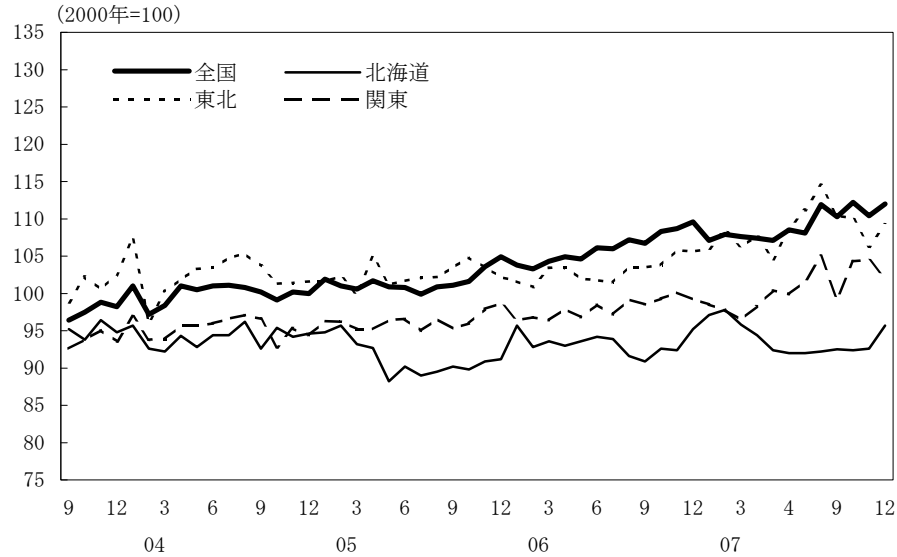

(参考4) 地域経済

(1) 鉱工業生産

(備考)

1. 経済産業省「鉱工業指数」、各経済産業局「管内経済動向」等、沖縄県「鉱工業生産動向」により作成。
2. 季節調整済指数(2000年=100)。
3. 地域区分は下記「地域区分B」による。
4. 各地域の最新月は速報値、全国は確報値。

(参考) 地域区分

	地域区分A	地域区分B	地域区分C
北海道	北海道	北海道	北海道
東北	青森、岩手、宮城、秋田、山形、福島、新潟	青森、岩手、宮城、秋田、山形、福島	青森、岩手、宮城、秋田、山形、福島
関東	茨城、栃木、群馬、埼玉、千葉、東京、神奈川、山梨、長野	新潟、茨城、栃木、群馬、埼玉、千葉、東京、神奈川、山梨、長野、静岡	茨城、栃木、群馬、埼玉、千葉、東京、神奈川、山梨、長野
中部	-	富山、石川、岐阜、愛知、三重	-
東海	静岡、岐阜、愛知、三重	-	静岡、岐阜、愛知、三重
北陸	富山、石川、福井	-	新潟、富山、石川、福井
近畿	滋賀、京都、大阪、兵庫、奈良、和歌山	福井、滋賀、京都、大阪、兵庫、奈良、和歌山	滋賀、京都、大阪、兵庫、奈良、和歌山
中国	鳥取、島根、岡山、広島、山口	鳥取、島根、岡山、広島、山口	鳥取、島根、岡山、広島、山口
四国	徳島、香川、愛媛、高知	徳島、香川、愛媛、高知	徳島、香川、愛媛、高知
九州	福岡、佐賀、長崎、熊本、大分、宮崎、鹿児島	福岡、佐賀、長崎、熊本、大分、宮崎、鹿児島	福岡、佐賀、長崎、熊本、大分、宮崎、鹿児島
沖縄	沖縄	沖縄	沖縄

(2) 完全失業率

(3) 有効求人倍率

- (備考) 1. 総務省「労働力調査」により作成。
 2. 地域区分は前頁「地域区分C」による。
 3. データは原数値。

- (備考) 1. 厚生労働省「一般職業紹介状況」により作成。
 2. 地域区分は前頁「地域区分A」による。
 3. 季節調整済 (X-12-ARIMA)。
 4. すべての地域でパートタイムを含む。