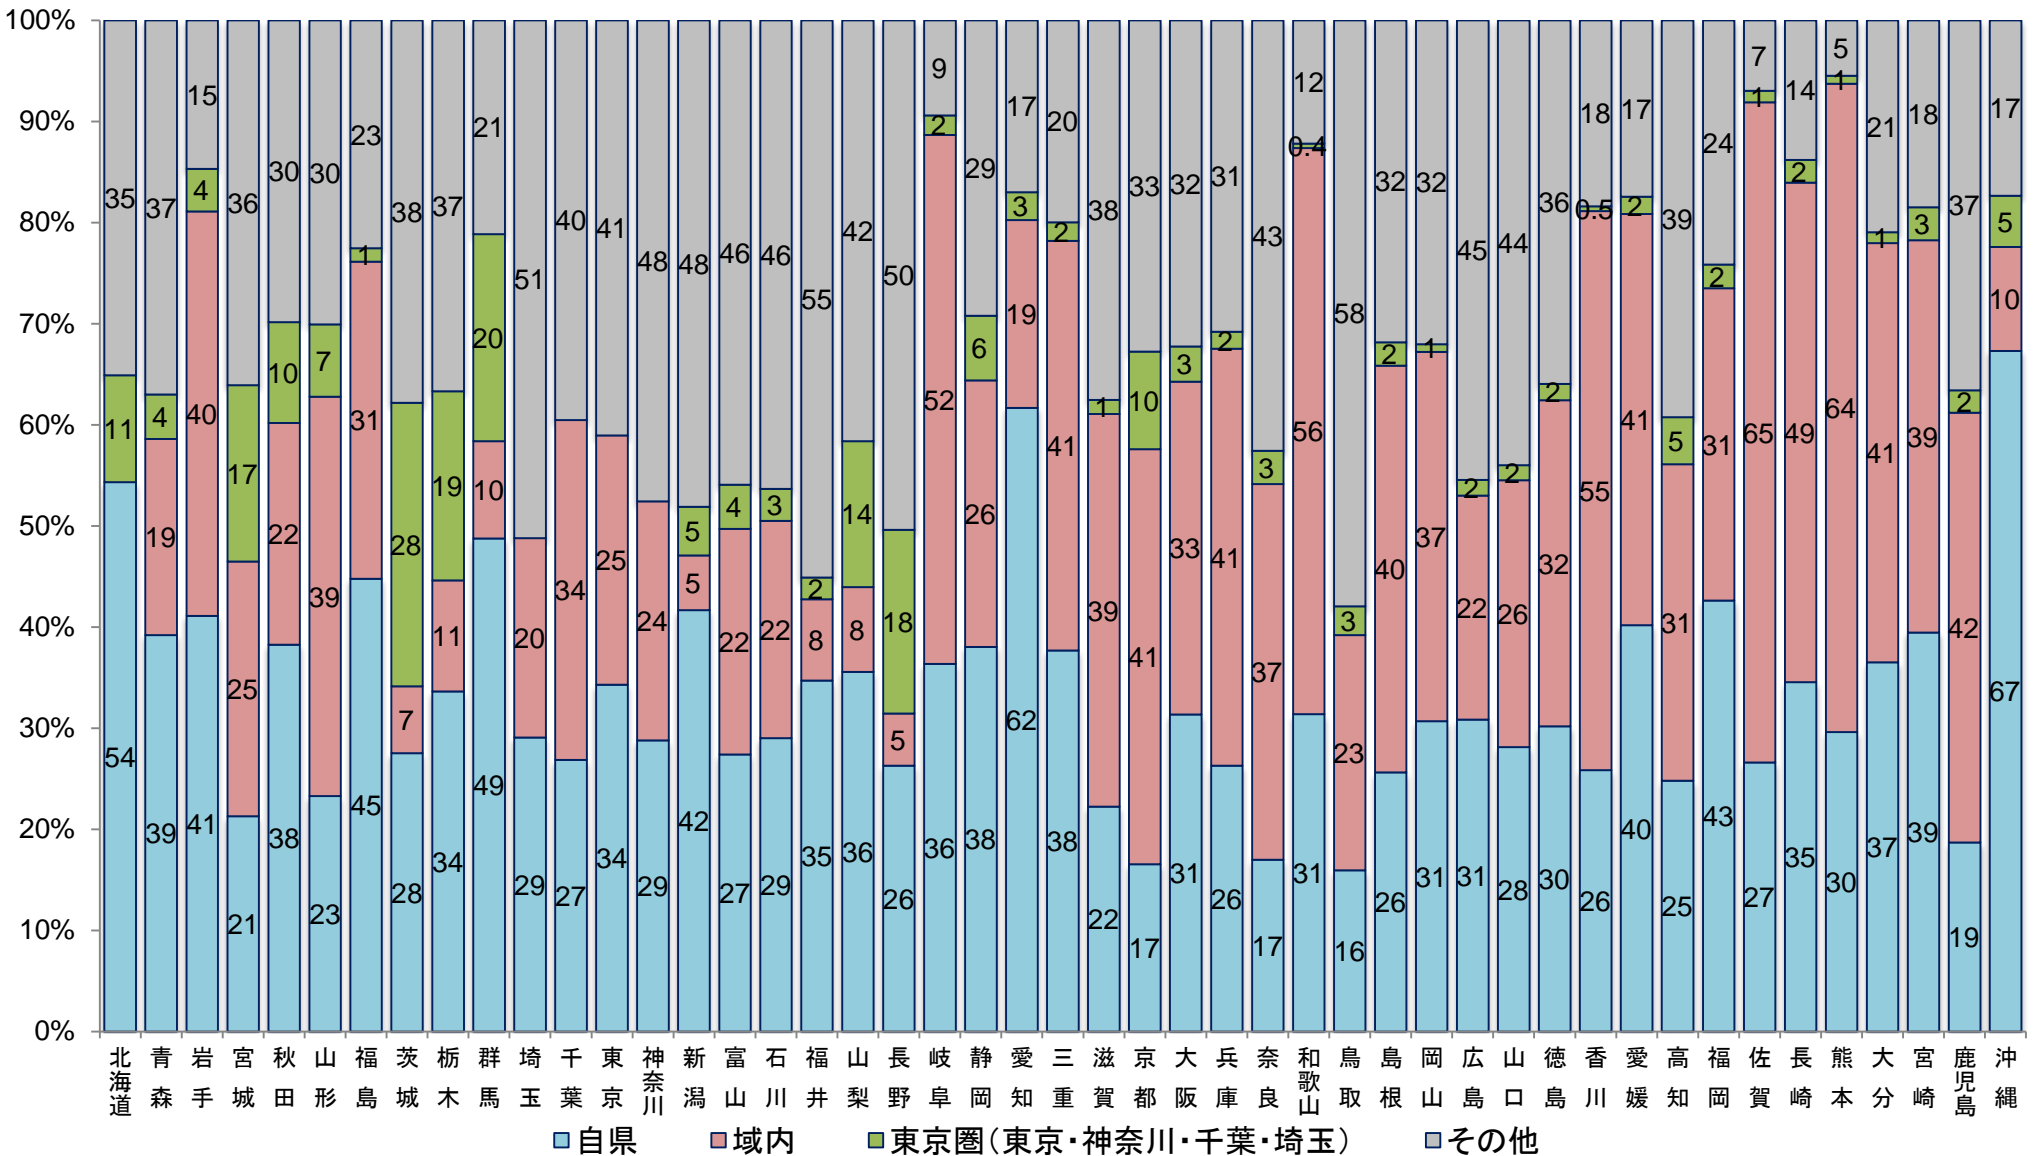

# 国立大学入学者の出身地域割合(大学所在地県別)

資料1-1-5

- 国立大学入学者の出身高校の地域を比較すると、北海道・東北・東海・沖縄は自県出身者の割合が高い傾向、東京圏・北陸・甲信越はその他地域からの出身者割合が高い傾向、近畿、九州では地域ブロック内出身者の割合が高い傾向にある。

※地域区分:北海道、東北、関東(東京圏除く)、東京圏、甲信越、北陸、東海、近畿、中国四国、九州

出典:文部科学省「学校基本統計(平成28年度)」