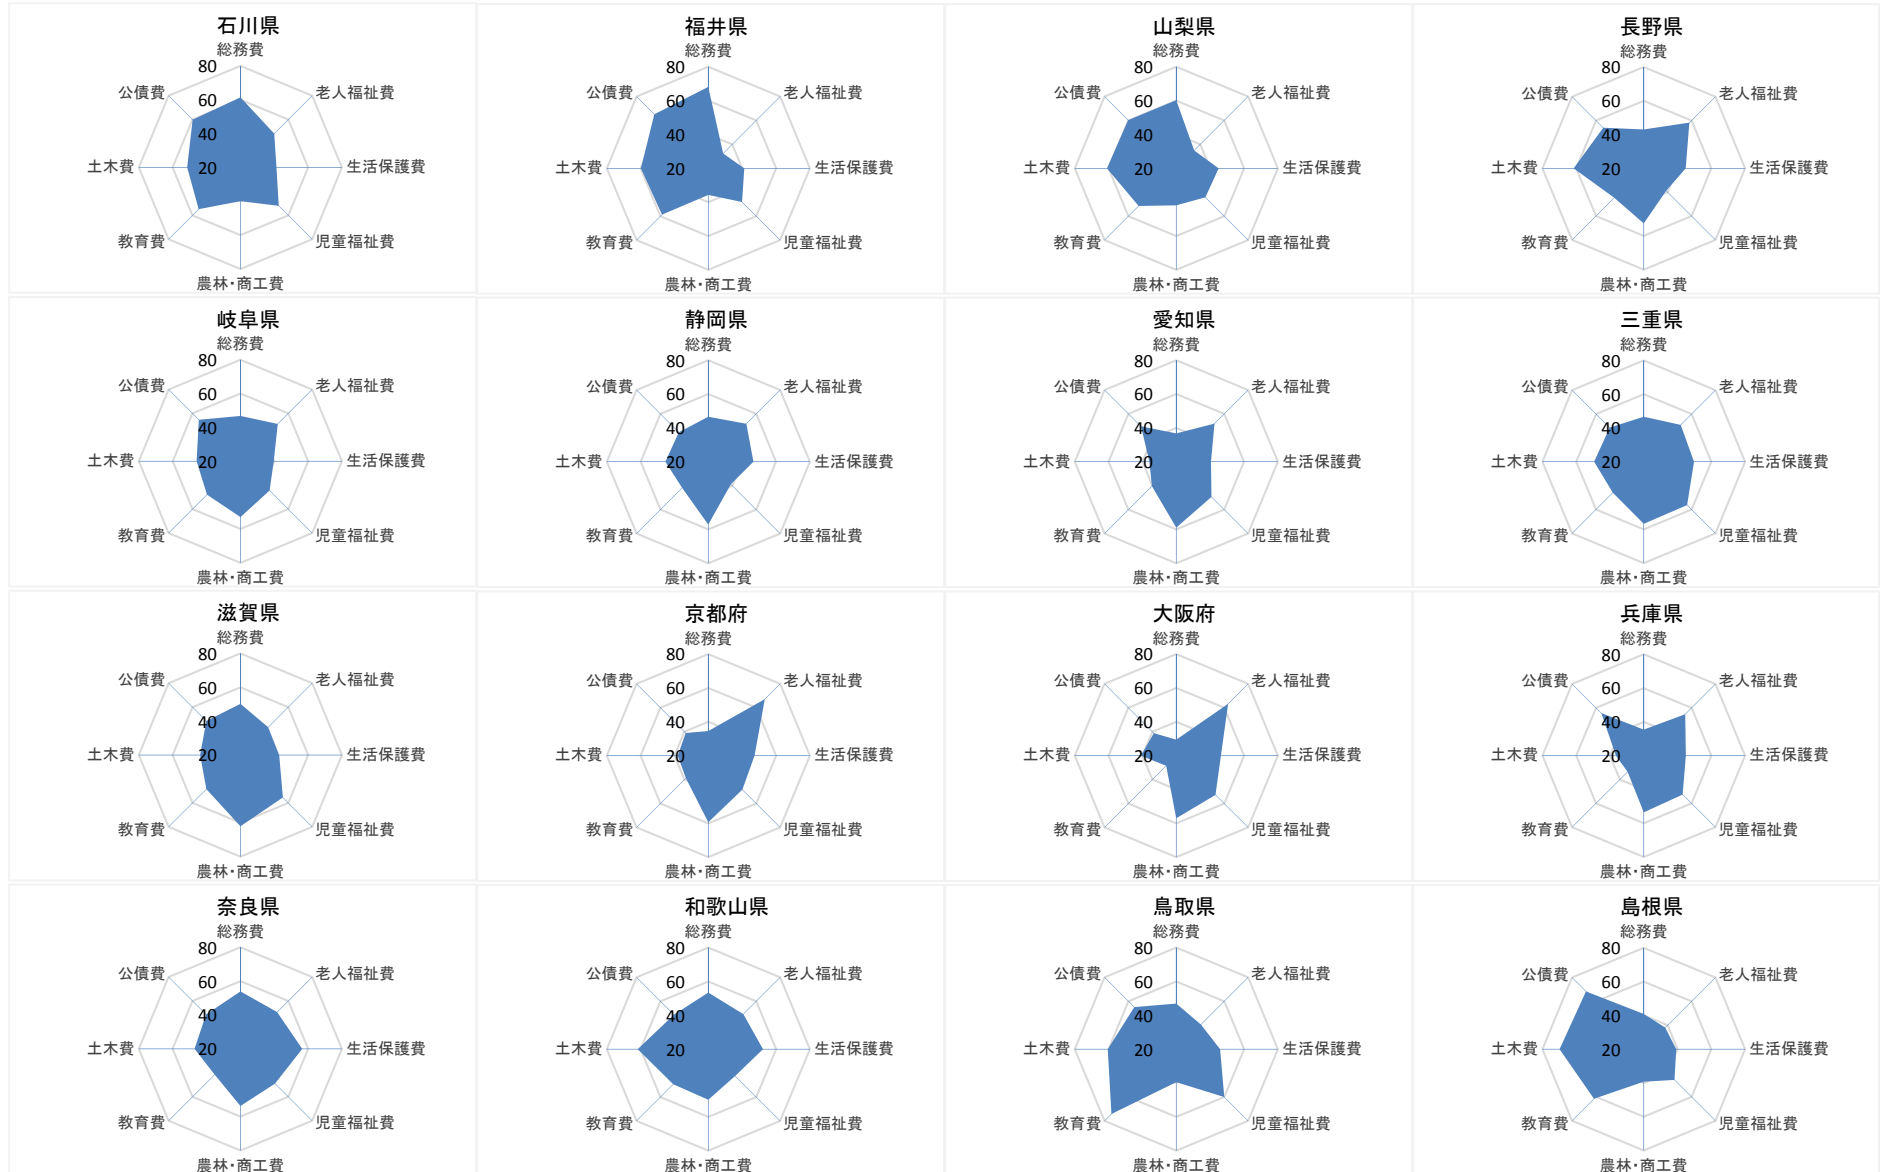

都道府県の一般財源の使途

■ 都道府県(2011年~2013年)(1/3)

都道府県の一般財源の使途

■都道府県(2011年～2013年)(2/3)

都道府県の一般財源の使途

■都道府県(2011年~2013年)(3/3)