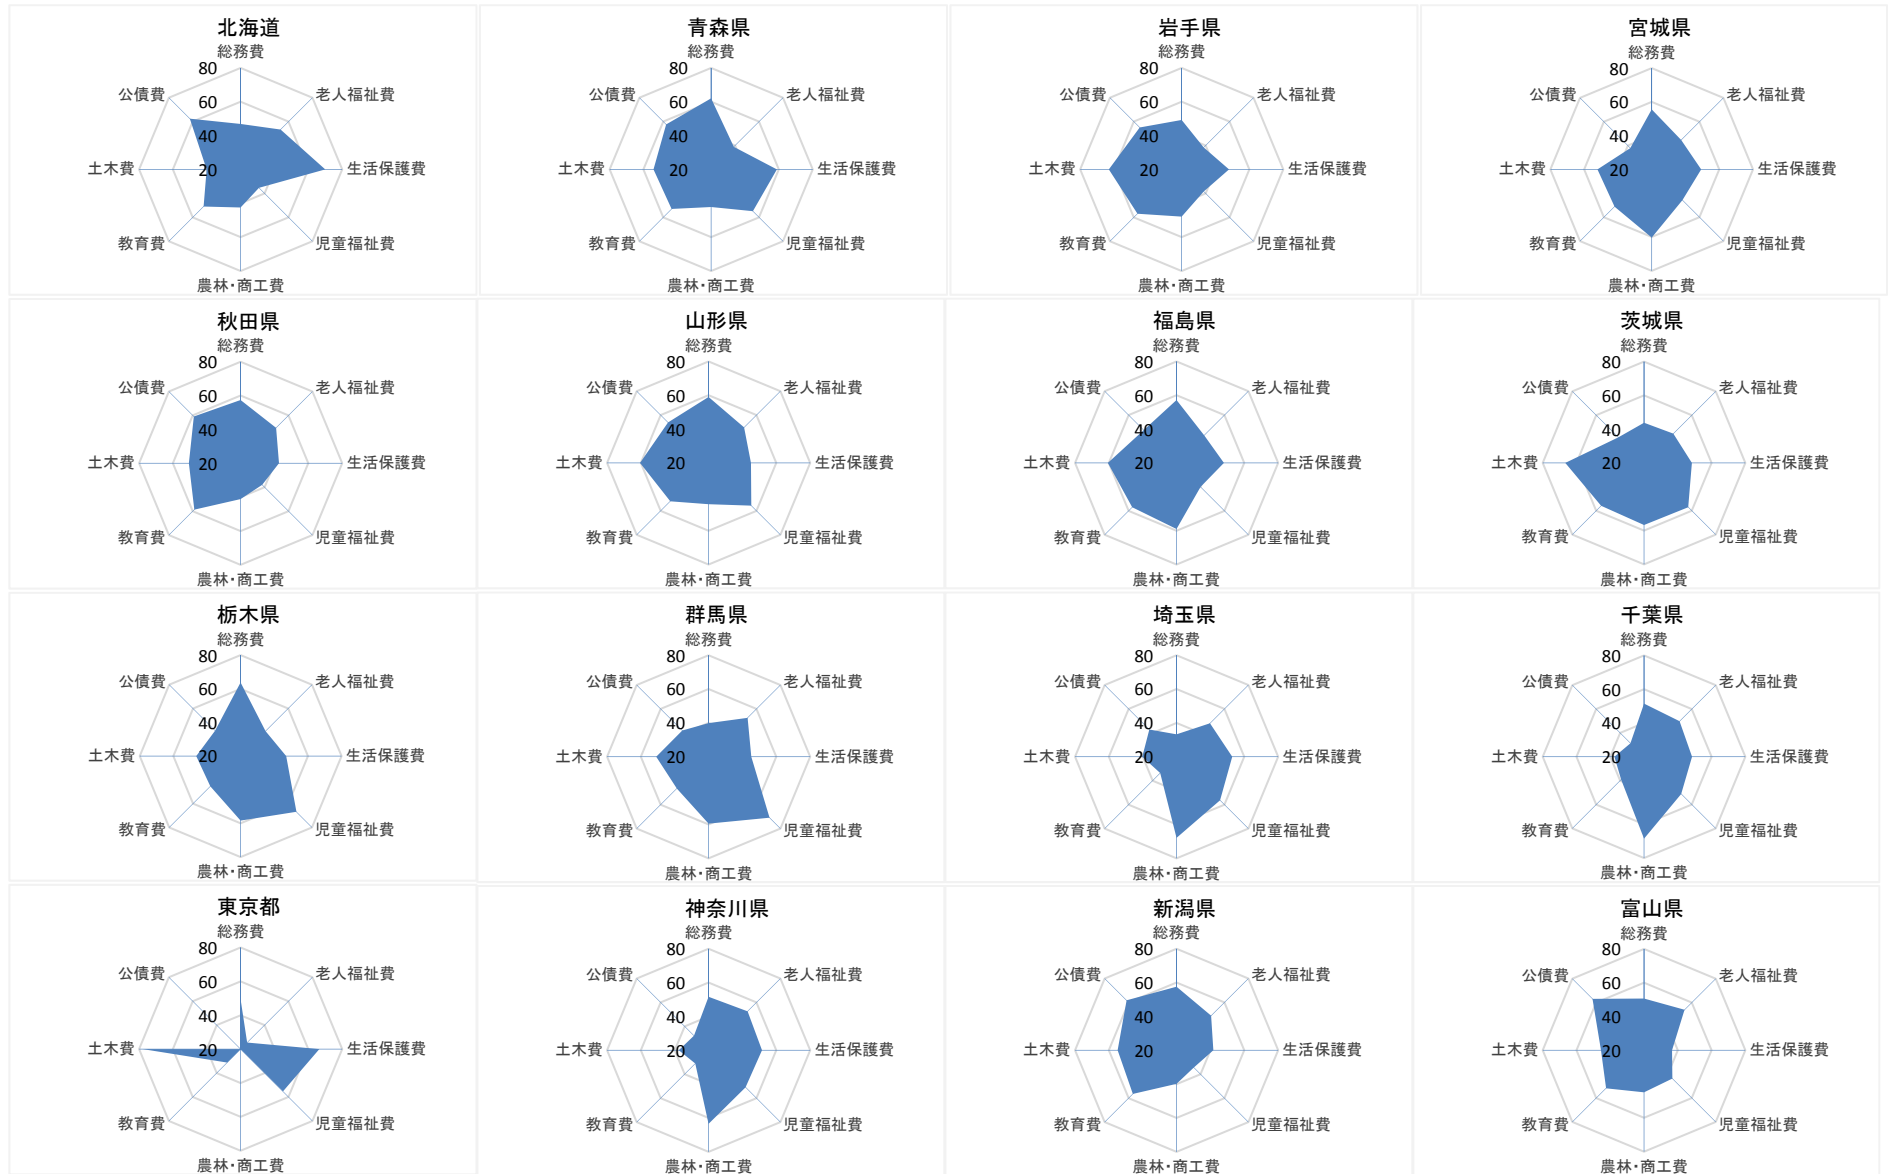

都道府県の一般財源の使途

■ 都道府県(2011年~2013年)(1/3)

都道府県の一般財源の使途

■都道府県(2011年～2013年)(2/3)

都道府県の一般財源の使途

■都道府県(2011年~2013年)(3/3)