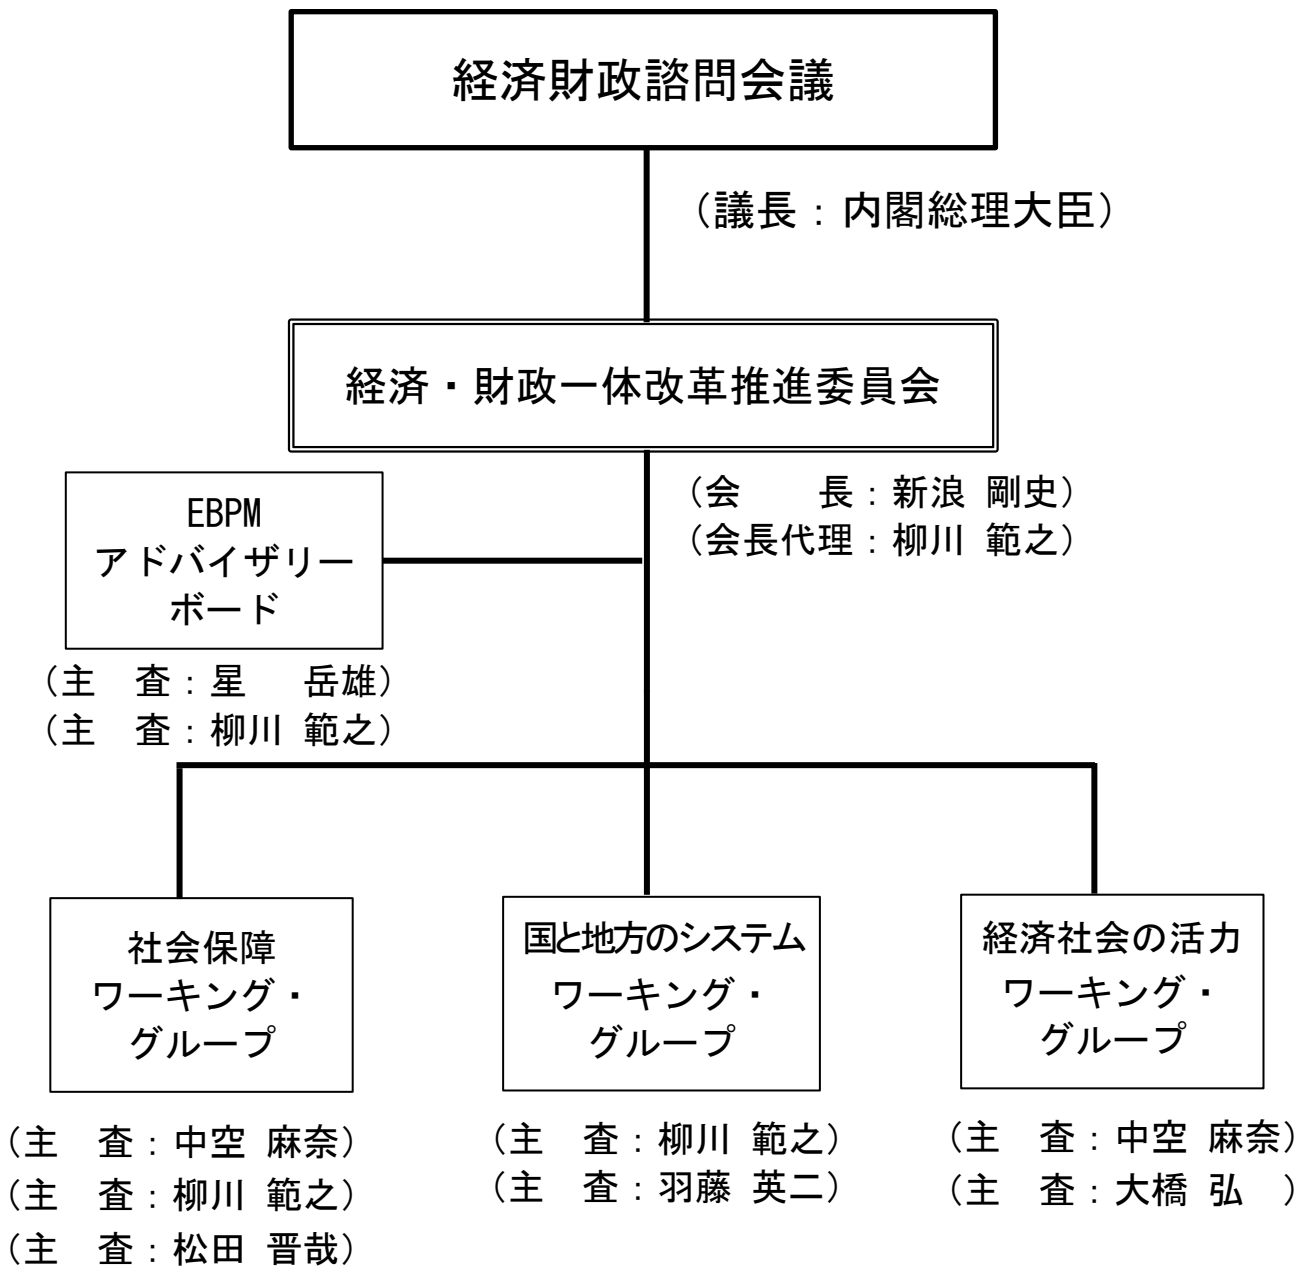

経済・財政一体改革推進委員会の検討体制

(敬称略)

経済・財政一体改革推進委員会 担当WG

【社会保障WG】

主査	中空 麻奈	BNPパリバ証券株式会社グローバルマーケット統括本部副会長
主査	柳川 範之	東京大学大学院経済学研究科教授
主査	松田 晋哉	産業医科大学医学部教授
	新浪 剛史	サントリーホールディングス株式会社代表取締役社長
	伊藤 由希子	津田塾大学総合政策学部教授
	印南 一路	慶應義塾大学総合政策学部教授
	小塩 隆士	一橋大学経済研究所教授
	鈴木 準	株式会社大和総研執行役員
	古井 祐司	東京大学未来ビジョン研究センター特任教授

【国と地方のシステムWG】

主査	柳川 範之	東京大学大学院経済学研究科教授
主査	羽藤 英二	東京大学大学院工学系研究科教授
	大橋 弘	東京大学大学院経済学研究科教授
	大屋 雄裕	慶應義塾大学法学部教授
	後藤 玲子	茨城大学人文社会科学部教授
	平野 未来	株式会社シナモン代表取締役社長 CEO
	赤井 厚雄	株式会社ナウキャスト取締役会長

【経済社会の活力WG】

主査	中空 麻奈	BNPパリバ証券株式会社グローバルマーケット統括本部副会長
主査	大橋 弘	東京大学大学院経済学研究科教授
	伊藤 由希子	津田塾大学総合政策学部教授
	羽藤 英二	東京大学大学院工学系研究科教授
	平野 未来	株式会社シナモン代表取締役社長 CEO
	山口 慎太郎	東京大学大学院経済学研究科教授

【EBPMアドバイザーボード】

主査	星 岳雄	東京大学大学院経済学研究科教授
主査	柳川 範之	東京大学大学院経済学研究科教授
	大橋 弘	東京大学大学院経済学研究科教授
	赤井 厚雄	株式会社ノウキャスト取締役会長
	井伊 雅子	一橋大学国際・公共政策大学院教授
	小塩 隆士	一橋大学経済研究所教授
	西内 啓	株式会社データビークル代表取締役
	山口 慎太郎	東京大学大学院経済学研究科教授

(敬称略)