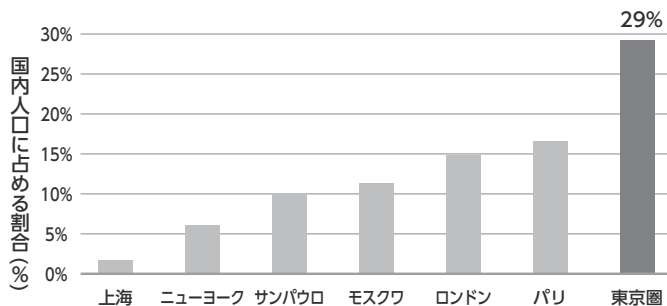

ちいき みりよく
地域の魅力や特色、日本らしさを大切にすることを通じて日本全体の活気が保たれます。

世界に開かれた東京と、
 ちいき か 地域の自然や文化、歴史などが噛み合っ、
 新しい価値が創造され活気が保たれます。

いまの日本

東京への一極集中と
 ちいき か そか 地域の過疎化が進んでいます。

日本の若者

日本の経済活動

くら
外国の都市と比べて、東京にはどのくらい集中が進んでいるのでしょうか？

東京は、世界的に見ても著しく人口集中している都市です。

いまから取り組めば
 せんたく 「選択できる未来」

いまのままの未来

東京は過密になり、地域の魅力や特色は失われ、
 日本全体の活気が失われます。