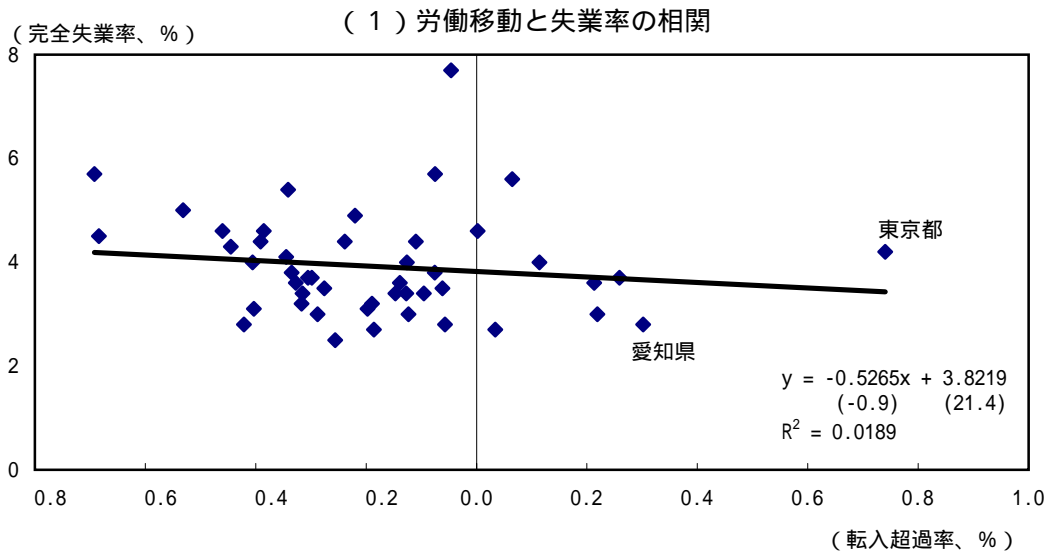

第 1 - 2 - 18図 雇用と人口流出入

(備考) 1. 総務省統計局「住民基本台帳人口移動報告」、「労働力調査」、厚生労働省「職業安定業務統計」により作成。

2. 転入超過率 = (転入者数 - 転出者数) / 5歳以上人口 × 100

3. 完全失業率、有効求人倍率は06年の値。

4. 完全失業率は都道府県別結果(モデル推計値)のデータを用いている。

5. 雇用情勢の厳しい道県とは、06年の有効求人倍率が1倍未満の道県を指す。