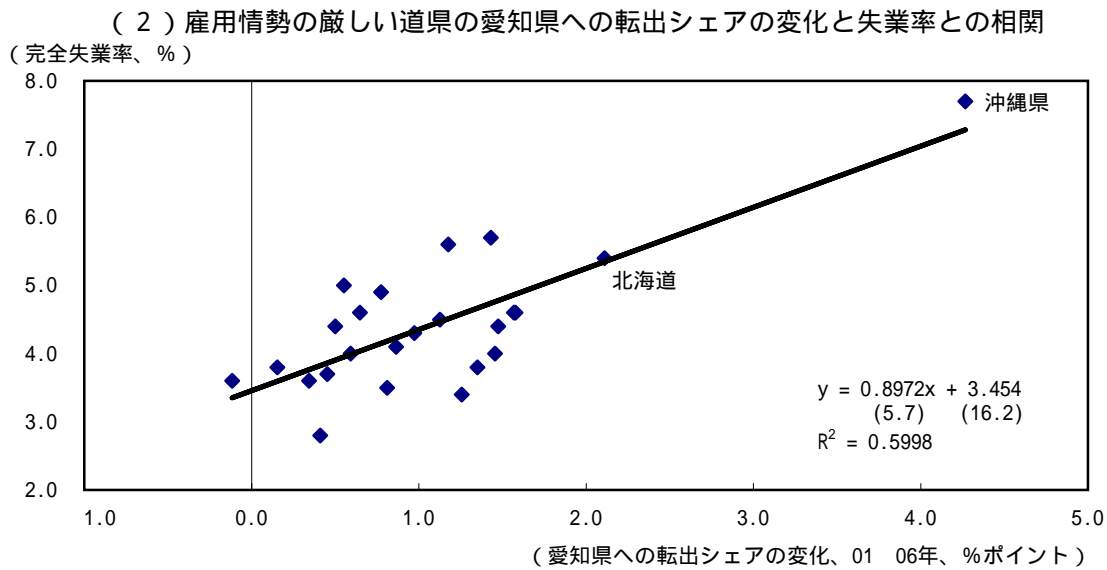

第 1 - 2 - 18図 雇用と人口流出入

(備考) 1. 総務省統計局「住民基本台帳人口移動報告」、「労働力調査」、厚生労働省「職業安定業務統計」により作成。

2. 転入超過率 = (転入者数 - 転出者数) / 5歳以上人口 × 100

3. 完全失業率、有効求人倍率は06年の値。

4. 完全失業率は都道府県別結果(モデル推計値)のデータを用いている。

5. 雇用情勢の厳しい道県とは、06年の有効求人倍率が1倍未満の道県を指す。